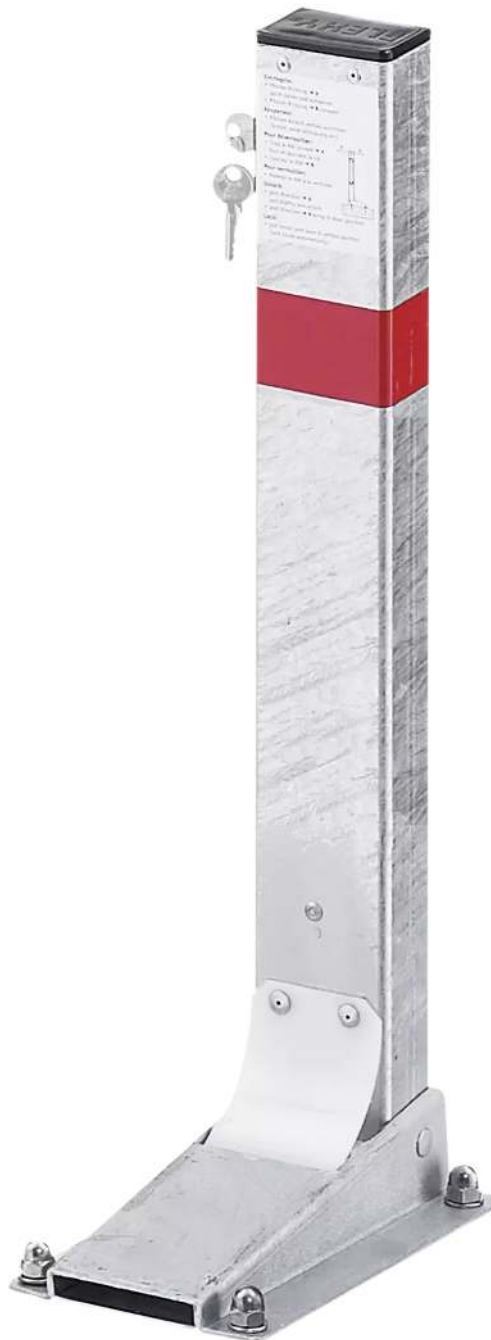

Sperrpfosten FLEXY

www.ziegler-metall.de

BESTELL-HOTLINE + BERATUNG zum Nulltarif! (Mo-Fr: 07.00-18.00 Uhr, Sa: 08.00-12.00 Uhr)

Tel. 0800 / 100 49 01

Free Fax 0800 288 63 50

info@ziegler-metall.de

Angebote für gewerbliche Kunden. Netto-Preise zzgl. gesetzl. MwSt.