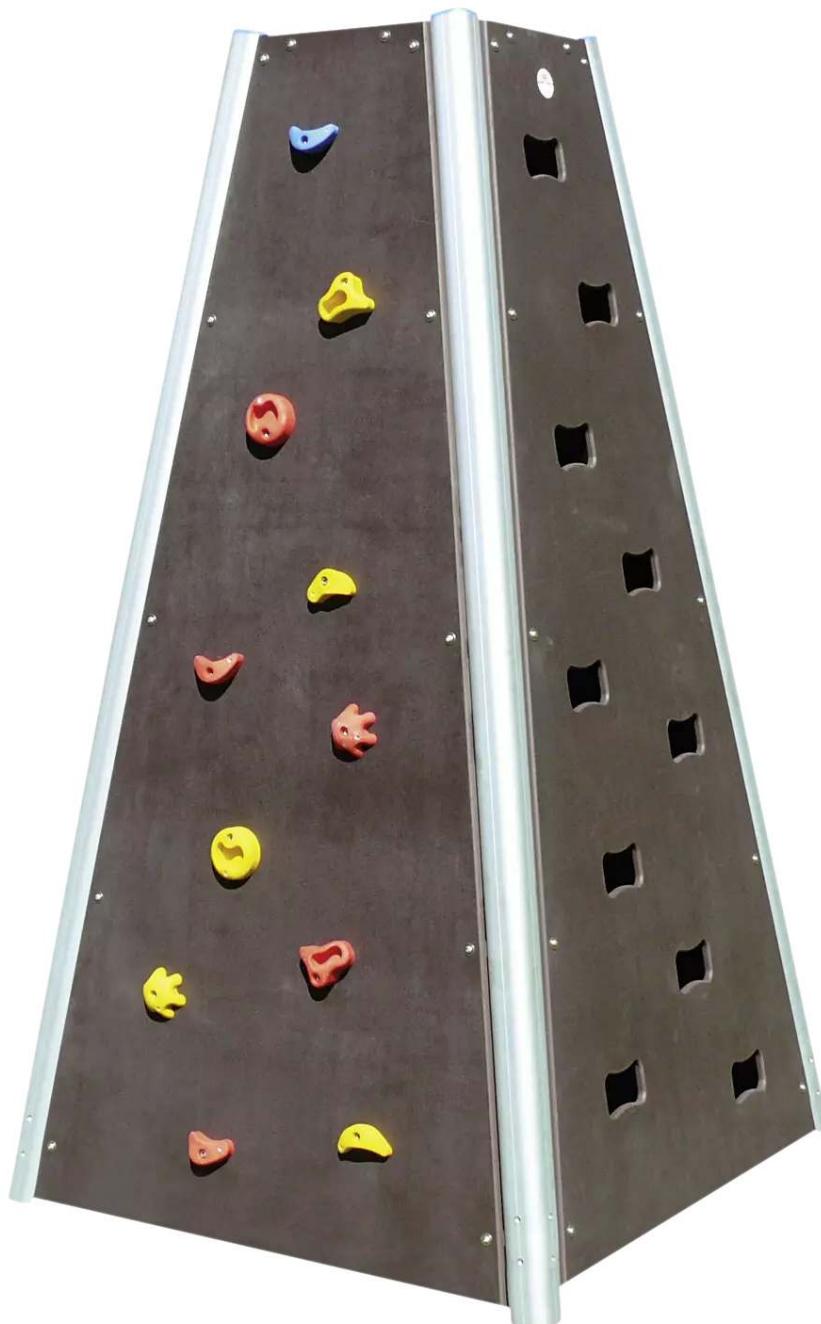

ZIEGLER[®]
Mehr Wert für draußen.

Ihr innovativer Partner für Stahlleichtbau
und Freiflächengestaltung

TOP-QUALITÄT
- direkt vom -
HERSTELLER!

Pyramide ELISA

www.ziegler-metall.de

BESTELL-HOTLINE + BERATUNG zum Nulltarif! (Mo-Fr: 07.00-18.00 Uhr, Sa: 08.00-12.00 Uhr)

Tel. 0800 / 100 49 01

Free Fax 0800 288 63 50

info@ziegler-metall.de

Angebote für gewerbliche Kunden. Netto-Preise zzgl. gesetzl. MwSt.

Pyramide ELISA

Auf dem Spielturm ELISA können vier Kinder gleichzeitig klettern. Also: "Auf die Plätze, fertig, los!" Wer erreicht als erstes den Gipfel? Kletterpyramiden erfordern schon etwas Geschicklichkeit und wecken den Ehrgeiz der Kleinen. Über die verschiedenen Griff- und Trittstücke gelangen die Klettermaxe hoch zum Gipfel. Beim Klettergerüst ELISA bestehen die vier Pfosten aus eloxiertem Aluminium und die vier Kletterwände aus Kiefernholz. Griff- und Trittstücke sind aus hochwertigem Kunststoffharz gefertigt. Alle Ecken und Kanten des Spielturms sind abgerundet um Verletzungsgefahren zu vermeiden. Fest im Boden einbetoniert, findet man die Pyramide stabil, sicher und standfest auf Spielplätzen, in Kindergärten oder öffentlichen Parkanlagen.

Konstruktion:

- » Klettergerüst mit Pfosten aus eloxiertem Aluminium
- » Kletterwände (nach oben verjüngend) aus Kiefernholz
- » Griff- und Trittstücke aus Kunststoffharz
- » alle Kanten abgerundet

Empfohlene Fundamentgrößen:

- » 4 x Ø 500 x T 700 mm

Freie Fallhöhe:

- » 2400 mm

Platzbedarf inkl. Sicherheitsbereich:

- » B 5600 x T 5600 mm

Befestigungsart:

- » zum Einbetonieren (empfohlene Einbautiefe 450 mm) mittels Pfostenwinkel