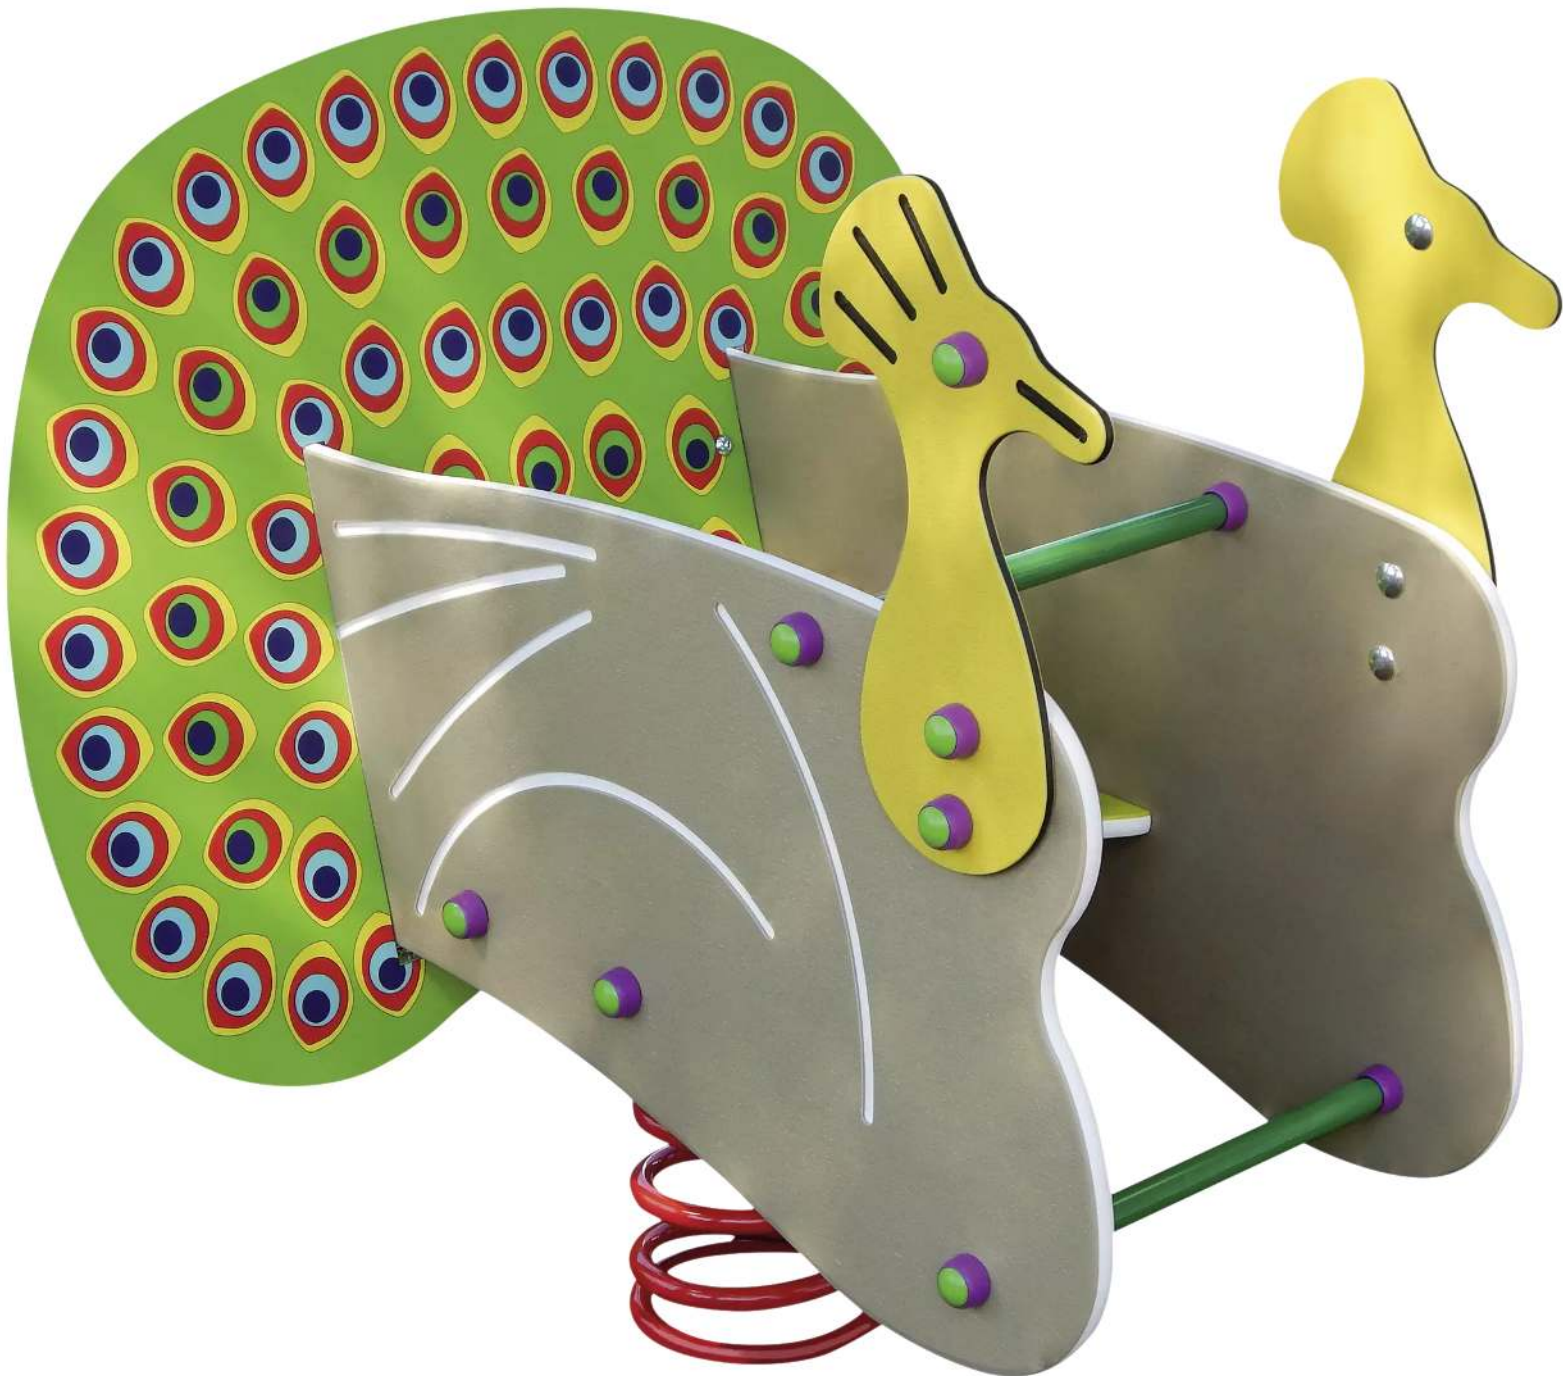

Federwippe KIDDY

www.ziegler-metall.de

BESTELL-HOTLINE + BERATUNG zum Nulltarif! (Mo-Fr: 07.00-18.00 Uhr, Sa: 08.00-12.00 Uhr)

Tel. 0800 / 100 49 01

Free Fax 0800 288 63 50

info@ziegler-metall.de

Angebote für gewerbliche Kunden. Netto-Preise zzgl. gesetzl. MwSt.