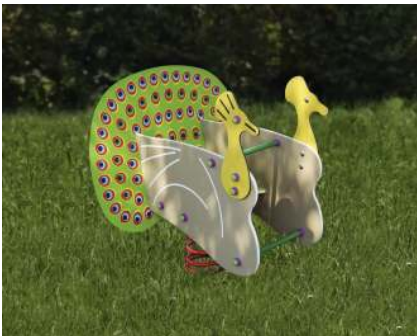

# Federwippe KIDDY

**Konstruktion:** Federwippe mit Deko-Elementen und Sitzflächen aus robusten und farbigen HDPE-Kunststoffpaneelen mit abgerundeten Kanten sowie Feder aus lackiertem Stahl. Alle Haltegriffe und Trittflächen aus galvanisiertem und lackierten Edelstahl. Alle Geräte sind TÜV-geprüft und entsprechen den EN 1176.

## Allgemeine Merkmale

**Befestigungsart :** zum Einbetonieren

**Anlieferung :** zerlegt

**Produkttyp :** Federwippe

**Sitzhöhe :** 424 mm

**Material :** HDPE-Kunststoffpaneele

**Empf. Altersgruppe :** 2 - 8 Jahre

**Fallhöhe :** 424 mm

**Fallhöhe :** 424 mm

**Gewicht :** 35 kg

**Farbe :** grün

780.016 Federwippe KIDDY, Modell Pfau

**Befestigungsart :** zum Einbetonieren

**Anlieferung :** zerlegt

**Produkttyp :** Federwippe