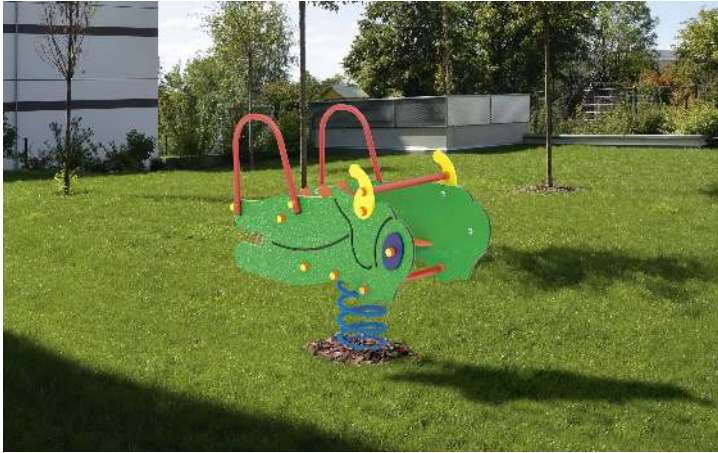

Federwippe KIDDY, Modell Grille