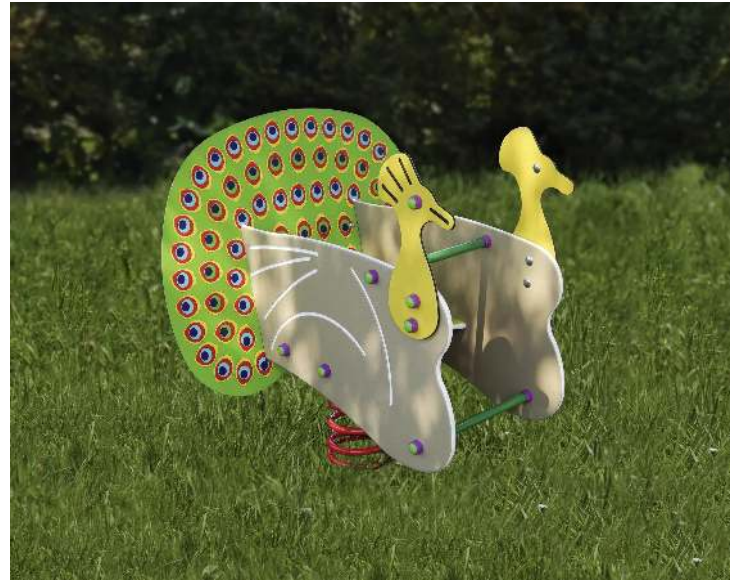

Federwippe KIDDY, Modell Pfau