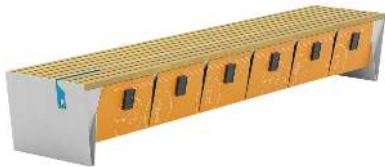

Höhe über Flur : 440 mm

Tiefe : 540 mm

Sitztiefe : 540 mm

Sitzbreite : 2995 mm

Breite : 2995 mm

FSC : ja

177.500 Sitzbank EBLOCQ Robinie Holzbelattung, mit Zahlenschloss

Bankform : gerade
Sitzhöhe : 440 mm
Anlieferung : montiert
Material Unterkonstruktion : Stahl
Befestigungsart : zum Einbetonieren
Rückenlehne : nein
Armlehnen : nein
Material Auflage : Holz
Oberfläche Unterkonstruktion : verzinkt und pulverbeschichtet
empfohlene Einbautiefe : 200 mm
Oberfläche Auflage : unbehandelt
Holzart : Robinie
Höhe : 440 mm
Produkttyp : Sitzbank
Höhe über Flur : 440 mm
Gewicht : 203 kg
Tiefe : 540 mm
Sitztiefe : 540 mm
Sitzbreite : 2995 mm
Breite : 2995 mm

zum Webshop

177.499 Sitzbank EBLOCQ FSC®-Jatoba Holzbelattung, mit Zahlenschloss

Bankform : gerade
Sitzhöhe : 440 mm
FSC : ja
Anlieferung : montiert
Material Auflage : Holz
Material Unterkonstruktion : Stahl
Befestigungsart : zum Einbetonieren
Rückenlehne : nein
Armlehnen : nein
Oberfläche Unterkonstruktion : verzinkt und pulverbeschichtet
empfohlene Einbautiefe : 200 mm
Holzart : FSC® 100%-zertifiziertes Jatoba
Oberfläche Auflage : unbehandelt
Höhe : 440 mm
Produkttyp : Sitzbank
Höhe über Flur : 440 mm
Tiefe : 540 mm
Gewicht : 198 kg
Sitztiefe : 540 mm
Sitzbreite : 2995 mm
Breite : 2995 mm

zum Webshop

177.498 Sitzbank EBLOCQ Jatoba Holzbelattung, mit Zahlenschloss

Bankform : gerade
Sitzhöhe : 440 mm
Anlieferung : montiert
Material Unterkonstruktion : Stahl
Befestigungsart : zum Einbetonieren
Rückenlehne : nein
Armlehnen : nein
Material Auflage : Holz
Oberfläche Unterkonstruktion : verzinkt und pulverbeschichtet
empfohlene Einbautiefe : 200 mm
Holzart : Jatoba
Oberfläche Auflage : unbehandelt
Höhe : 440 mm
Produkttyp : Sitzbank
Höhe über Flur : 440 mm
Tiefe : 540 mm
Gewicht : 198 kg
Sitztiefe : 540 mm
Sitzbreite : 2995 mm
Breite : 2995 mm