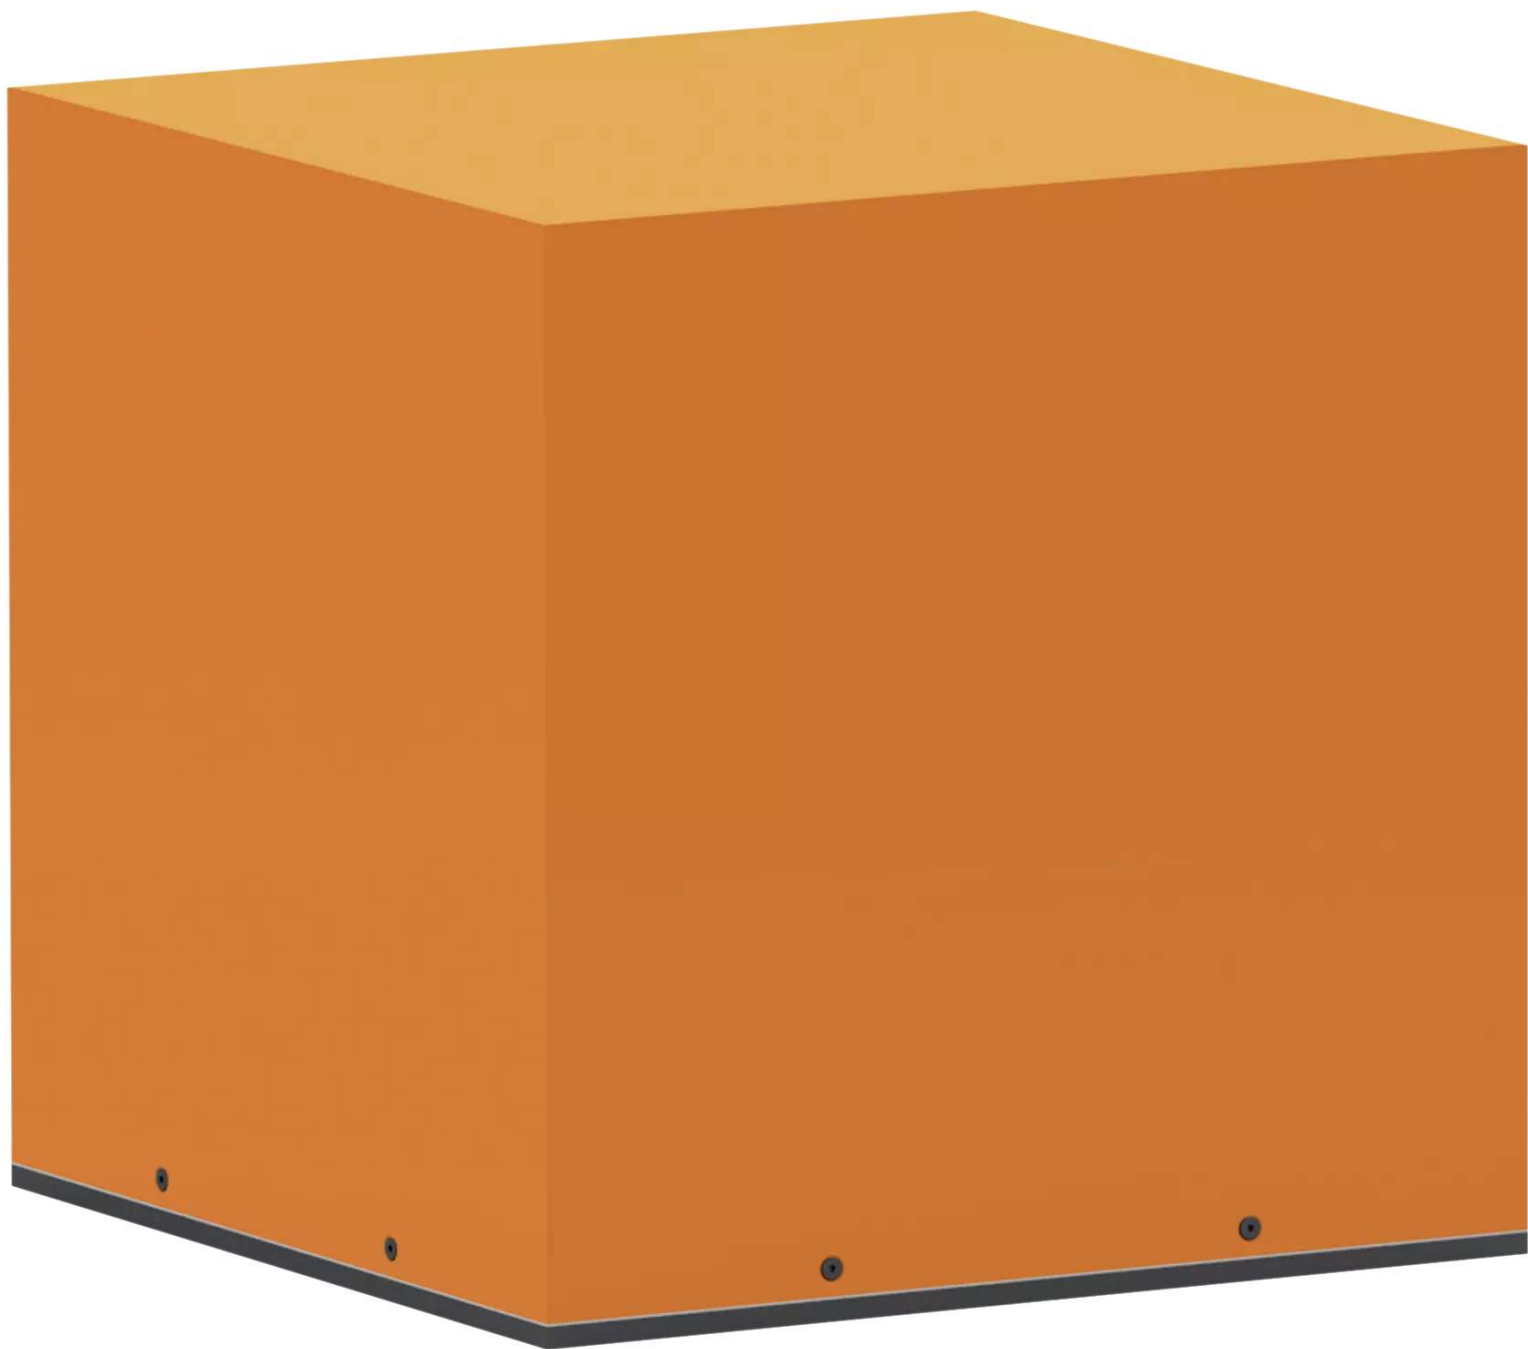

Pollerleuchte MENEN

www.ziegler-metall.de

BESTELL-HOTLINE + BERATUNG zum Nulltarif! (Mo-Fr: 07.00-18.00 Uhr, Sa: 08.00-12.00 Uhr)

Tel. 0800 / 100 49 01

Free Fax 0800 288 63 50

info@ziegler-metall.de

Angebote für gewerbliche Kunden. Netto-Preise zzgl. gesetzl. MwSt.