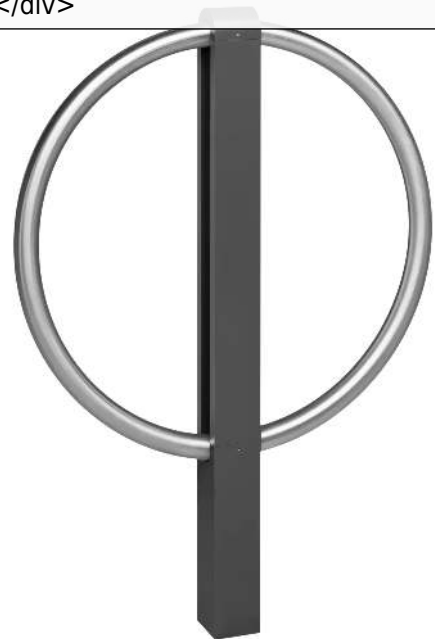

Konstruktion:

- » Anlehnbügel aus Aluminium, Vierkantrohr (80 x 80 mm) mit einer dekorativen länglichen Öffnung
- » wahlweise mit Flach- oder Rundkopf sowie gebogenem Rundrohr beidseitig aus Edelstahl (Ø 42 mm)

zum Webshop

398.464 Anlehnbügel BARR zum Einbetonieren, Flachkopf

Material : Aluminium
Nutzung : doppelseitig
Produkttyp : Anlehnbügel
Befestigungsart : zum Einbetonieren
Werbefläche : ohne
Gewicht : 11 kg
Höhe über Flur : 1020 mm
Anzahl Stellplätze : 2 Stück
empfohlene Einbautiefe : 280 mm
Farbe : DB 703 eisenglimmer
Oberfläche : pulverbeschichtet
Breite : 720 mm
Höhe : 1300 mm
Tiefe : 80 mm

zum Webshop

398.462 Anlehnbügel BARR zum Einbetonieren, Rundkopf

Material : Aluminium
Nutzung : doppelseitig
Produkttyp : Anlehnbügel
Befestigungsart : zum Einbetonieren
Werbefläche : ohne
Gewicht : 11 kg
Höhe über Flur : 1020 mm
Anzahl Stellplätze : 2 Stück
empfohlene Einbautiefe : 280 mm
Farbe : DB 703 eisenglimmer
Oberfläche : pulverbeschichtet
Breite : 720 mm
Höhe : 1300 mm
Tiefe : 80 mm

zum Webshop

Anlehnbügel BARR zum Einbetonieren, mit Flachkopf

Anlehnbügel BARR zum Einbetonieren, mit Flachkopf

Anlehnbügel BARR zum Aufdübeln, mit Flachkopf

Anlehnbügel BARR zum Einbetonieren, mit Rundkopf