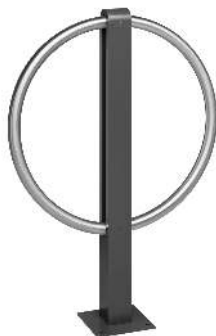

Konstruktion:

- » Anlehnbügel aus Aluminium, Vierkantrohr (80 x 80 mm) mit einer dekorativen länglichen Öffnung
- » wahlweise mit Flach- oder Rundkopf sowie gebogenem Rundrohr beidseitig aus Edelstahl (Ø 42 mm)

Breite : 720 mm

Tiefe : 80 mm

398.465 Anlehnbügel BARR zum Aufdübeln, Flachkopf

empfohlene Einbautiefe : +/- 0 mm
Material : Aluminium
Nutzung : doppelseitig
Produkttyp : Anlehnbügel
Gewicht : 10 kg
Werbefläche : ohne
Höhe über Flur : 1025 mm
Anzahl Stellplätze : 2 Stück
Höhe : 1025 mm
Befestigungsart : zum Aufdübeln bei +/- 0 mm
Farbe : DB 703 eisenglimmer
Oberfläche : pulverbeschichtet
Breite : 720 mm
Tiefe : 80 mm

zum Webshop

398.464 Anlehnbügel BARR zum Einbetonieren, Flachkopf

Material : Aluminium
Nutzung : doppelseitig
Produkttyp : Anlehnbügel
Befestigungsart : zum Einbetonieren
Werbefläche : ohne
Gewicht : 11 kg
Höhe über Flur : 1020 mm
Anzahl Stellplätze : 2 Stück
empfohlene Einbautiefe : 280 mm
Farbe : DB 703 eisenglimmer
Oberfläche : pulverbeschichtet
Breite : 720 mm
Höhe : 1300 mm
Tiefe : 80 mm

zum Webshop

398.463 Anlehnbügel BARR zum Aufdübeln, Rundkopf

empfohlene Einbautiefe : +/- 0 mm
Material : Aluminium
Nutzung : doppelseitig
Produkttyp : Anlehnbügel
Gewicht : 10 kg
Werbefläche : ohne
Höhe über Flur : 1025 mm
Anzahl Stellplätze : 2 Stück
Höhe : 1025 mm
Befestigungsart : zum Aufdübeln bei +/- 0 mm
Farbe : DB 703 eisenglimmer
Oberfläche : pulverbeschichtet
Breite : 720 mm
Tiefe : 80 mm