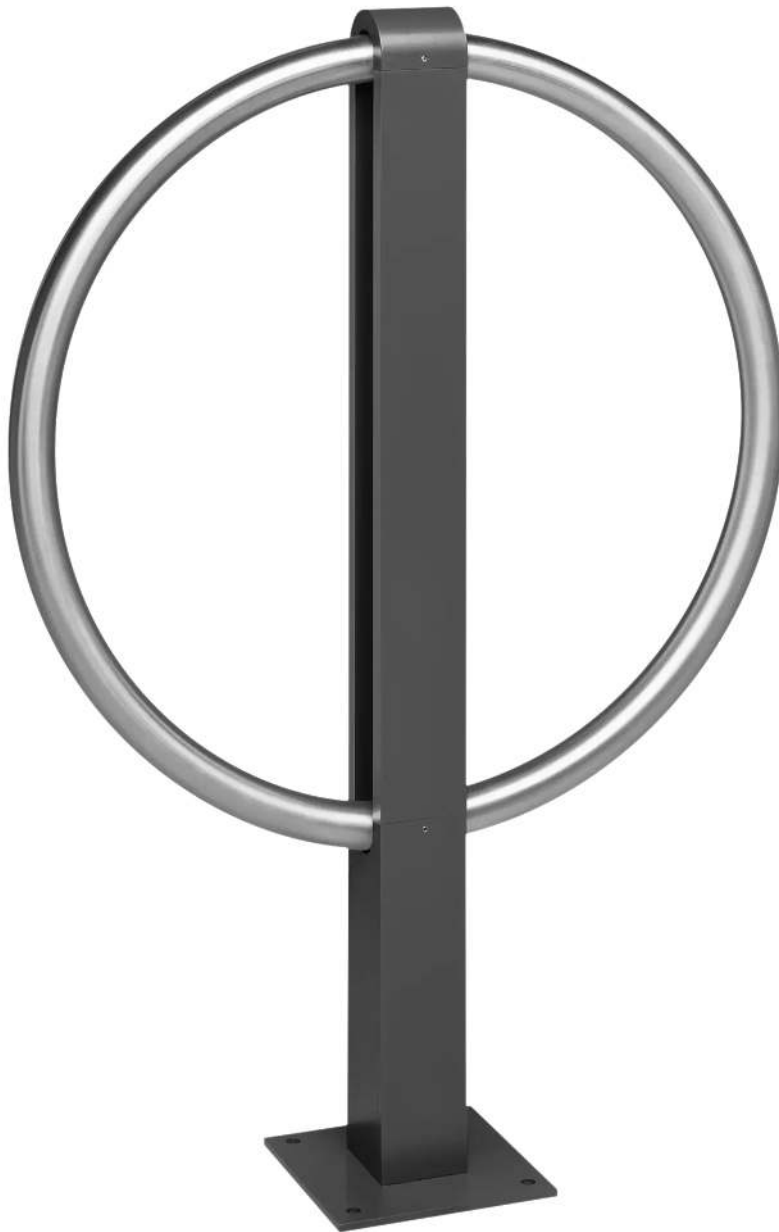

Anlehnbügel BARR

www.ziegler-metall.de

BESTELL-HOTLINE + BERATUNG zum Nulltarif! (Mo-Fr: 07.00-18.00 Uhr, Sa: 08.00-12.00 Uhr)

Tel. 0800 / 100 49 01

Free Fax 0800 288 63 50

info@ziegler-metall.de

Angebote für gewerbliche Kunden. Netto-Preise zzgl. gesetzl. MwSt.