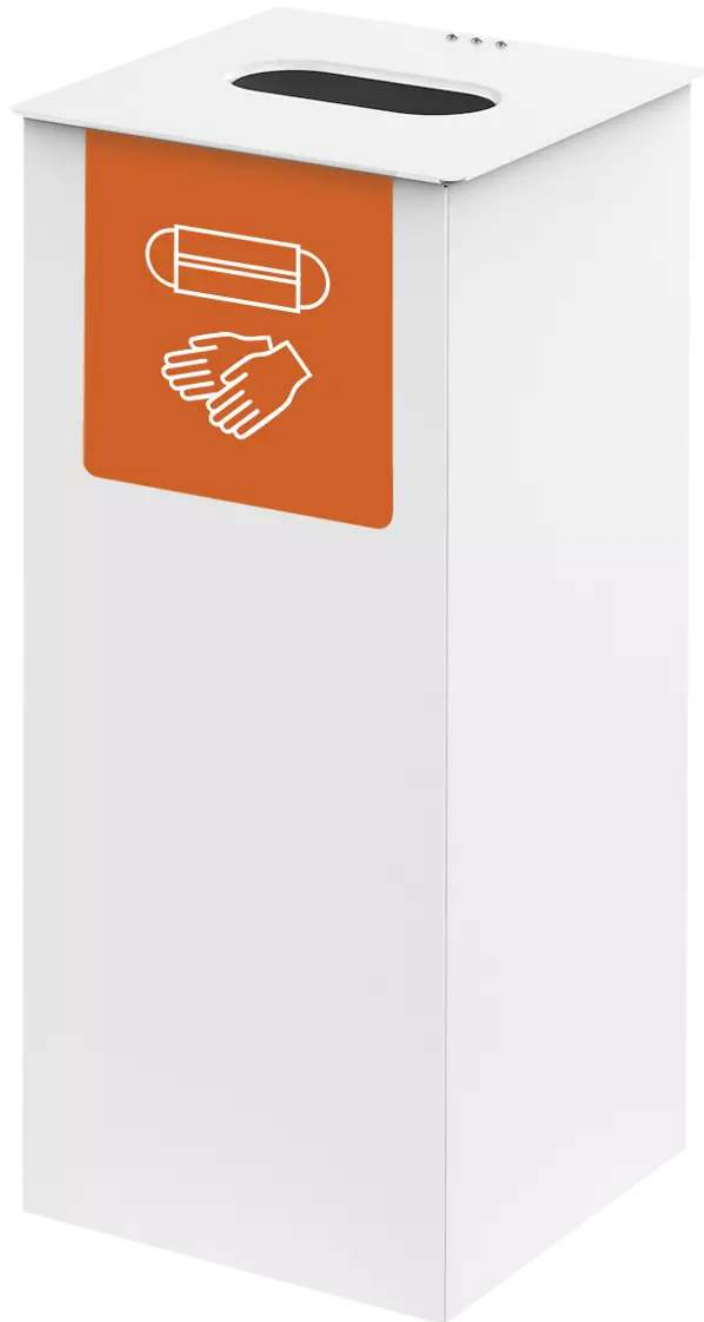

Abfallbehälter VESPUCCI

www.ziegler-metall.de

BESTELL-HOTLINE + BERATUNG zum Nulltarif! (Mo-Fr: 07.00-18.00 Uhr, Sa: 08.00-12.00 Uhr)

Tel. 0800 / 100 49 01

Free Fax 0800 288 63 50

info@ziegler-metall.de

Angebote für gewerbliche Kunden. Netto-Preise zzgl. gesetzl. MwSt.