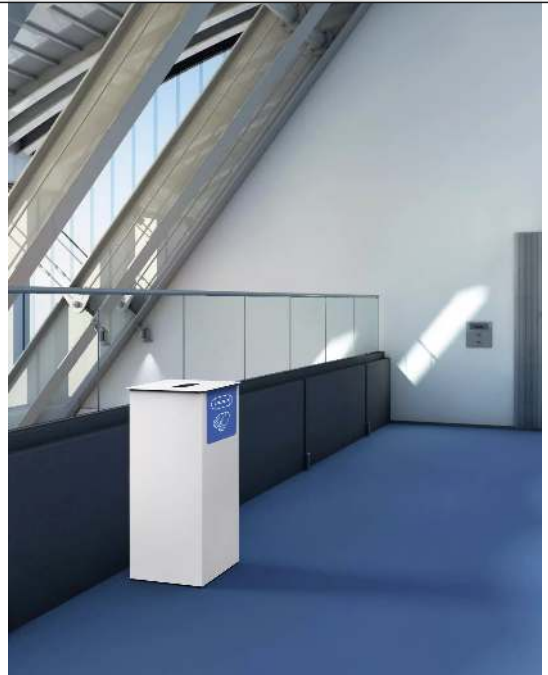

Abfallbehälter VESPUCCI mit Aufkleber in RAL 5010 enzianblau