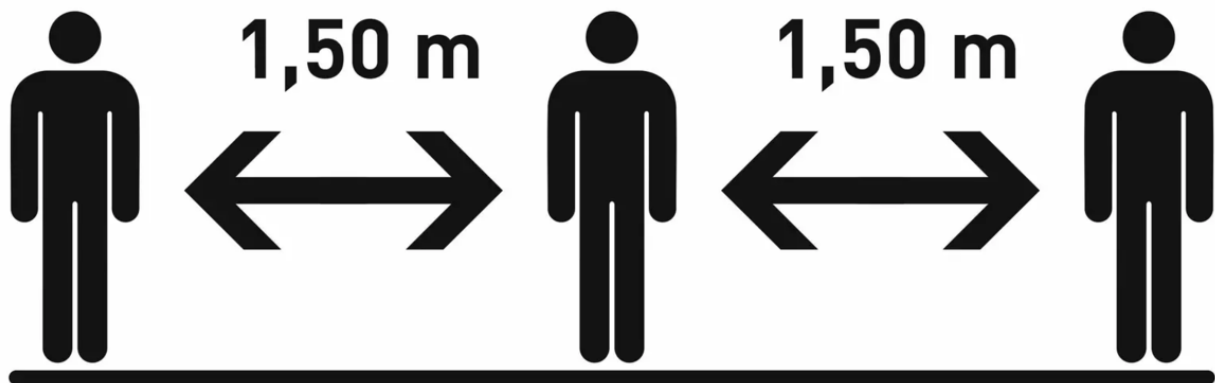

LÖSUNGEN FÜR STADTMOBILIAR, FAHRRADINFRASTRUKTUR
UND ÜBERDACHUNGEN

Scheibenaufkleber PANES

Bitte Abstand halten!

Zu Ihrer Sicherheit!

BESTELL-HOTLINE + BERATUNG zum Nulltarif! (Mo–Do 7:00–18:00 Uhr und Fr 7:00–17:00 Uhr)

0800 100 49 02 | beratung@ziegler-metall.de | www.ziegler-metall.de

Angebote für gewerbliche Kunden. Netto-Preise zzgl. gesetzl. MwSt.

Scheibenaufkleber PANES

4C Digitaldruck auf selbstklebender Qualitätsfolie, weiß, vollflächig mit Schutzlaminat (UV- / Kratzschutz) sowie leicht gerundeten Ecken zum Selbstanbringen.