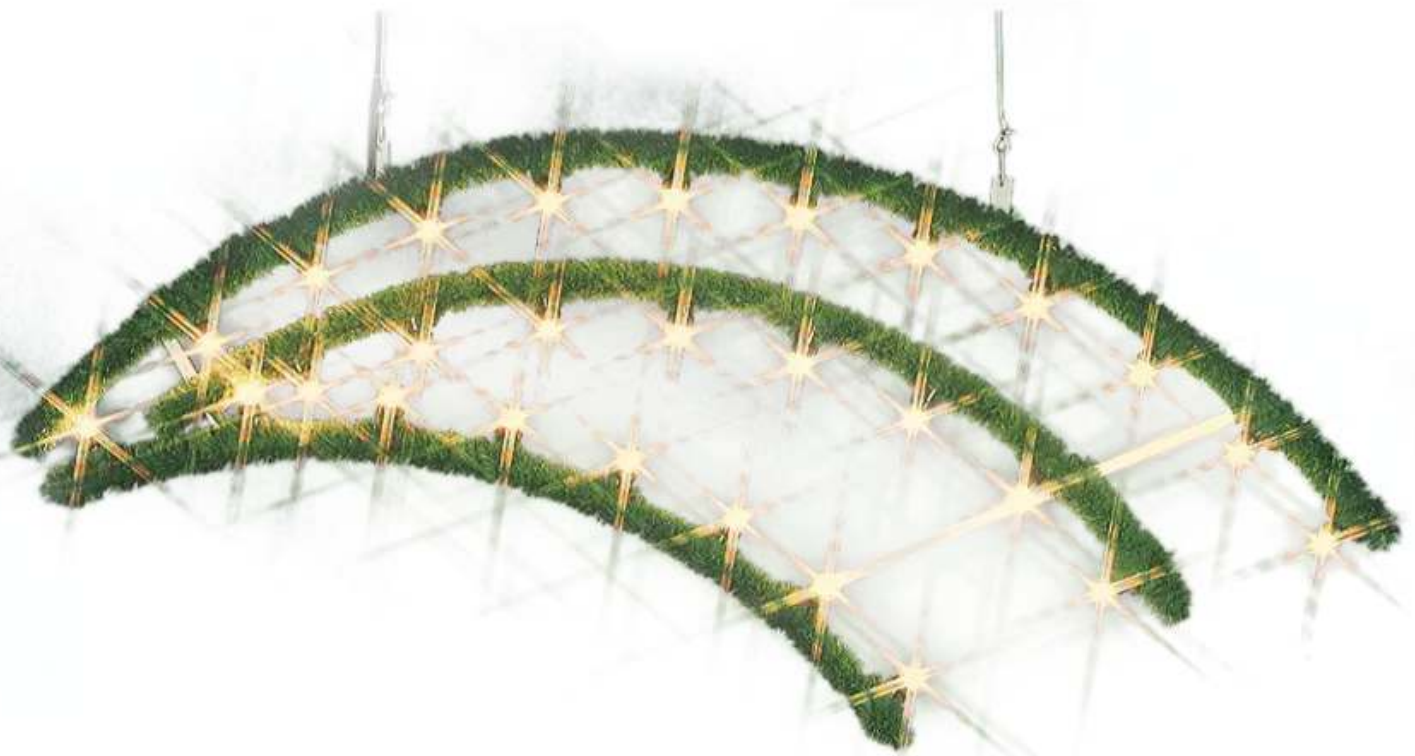

www.ziegler-metall.de

BESTELL-HOTLINE + BERATUNG zum Nulltarif! (Mo-Fr: 07.00-18.00 Uhr, Sa: 08.00-12.00 Uhr)

Tel. 0800 / 100 49 01

Free Fax 0800 288 63 50

info@ziegler-metall.de

Angebote für gewerbliche Kunden. Netto-Preise zzgl. gesetzl. MwSt.