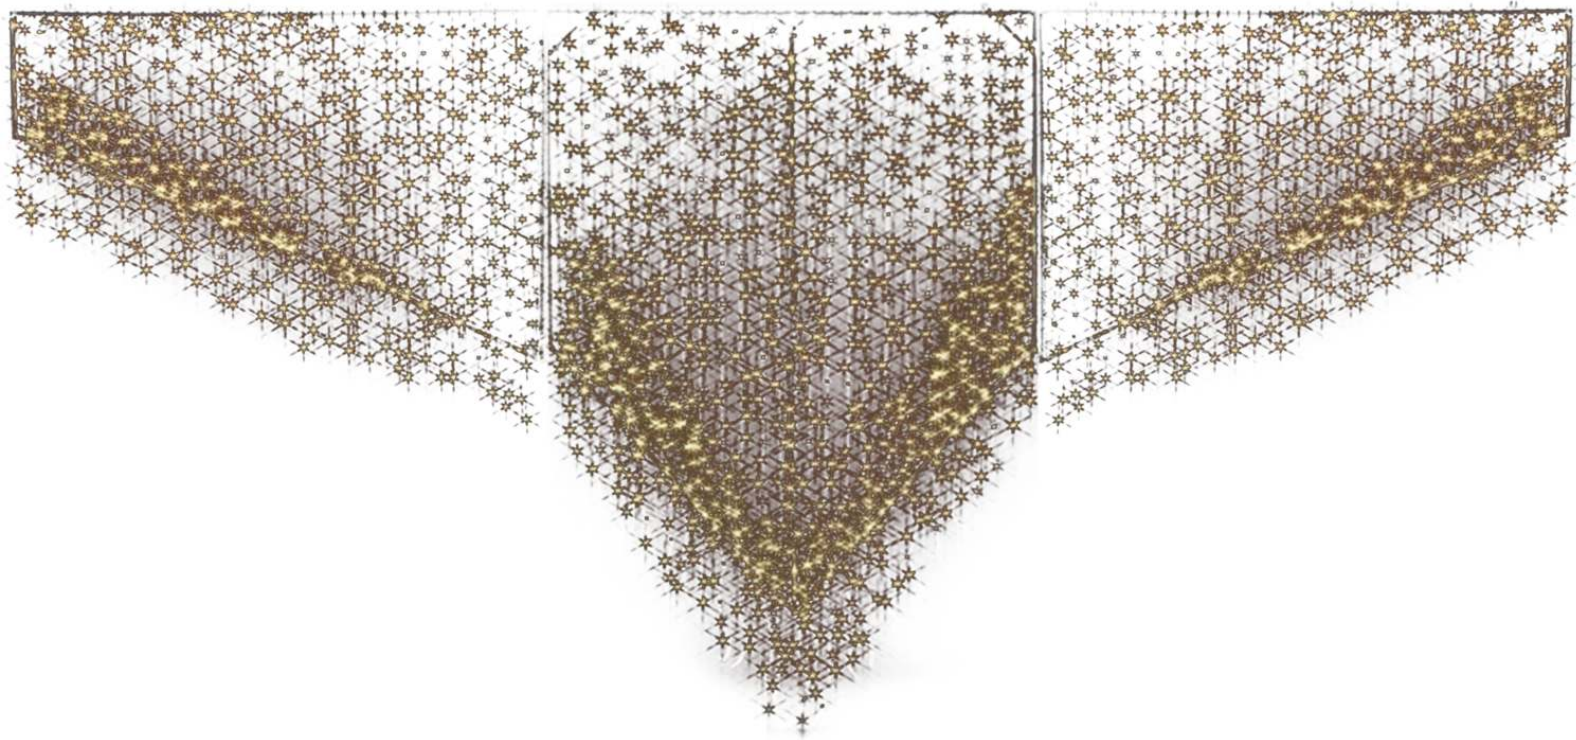

## Lichtvorhang Schneegestöber 2

LÄNGE x HÖHE: ca. 6000 x 2700 mm - 015.108

**BESTELL-HOTLINE + BERATUNG** zum Nulltarif! (Mo–Do 7:00–18:00 Uhr und Fr 7:00–17:00 Uhr)

0800 100 49 02 | [beratung@ziegler-metall.de](mailto:beratung@ziegler-metall.de) | [www.ziegler-metall.de](http://www.ziegler-metall.de)

# Lichtvorhang Schneegestöber 2

LÄNGE x HÖHE: ca. 6000 x 2700 mm

Lichtervorhang aus wetterfestem Material (schwer entflammbar Brandschutzklasse B1) auf einem dreiteiligen Aluminium-4-Kantrahmen. Als Straßenüberspannung an einem bauseits vorhandenen Stahlseil.  
LED-Lichtervorhang warm-weiß 184 Watt / 230 Volt. Im Lieferumfang sind 1,5 Meter Anschlusskabel mit VG-Stecker.

Einsatzbereich : Außenbereich

Leuchtmittel : mit

Modell : Schneegestöber 2

Schutzklasse : II

Schutzart : IP 67

Befestigungsart : zur Straßenüberspannung

Länge : 6000 mm

Höhe : 2700 mm

Gewicht : 22 kg

**zum Webshop**

Lichtvorhang SCHNEEGESTÖBER 2, zur  
Straßenüberspannung