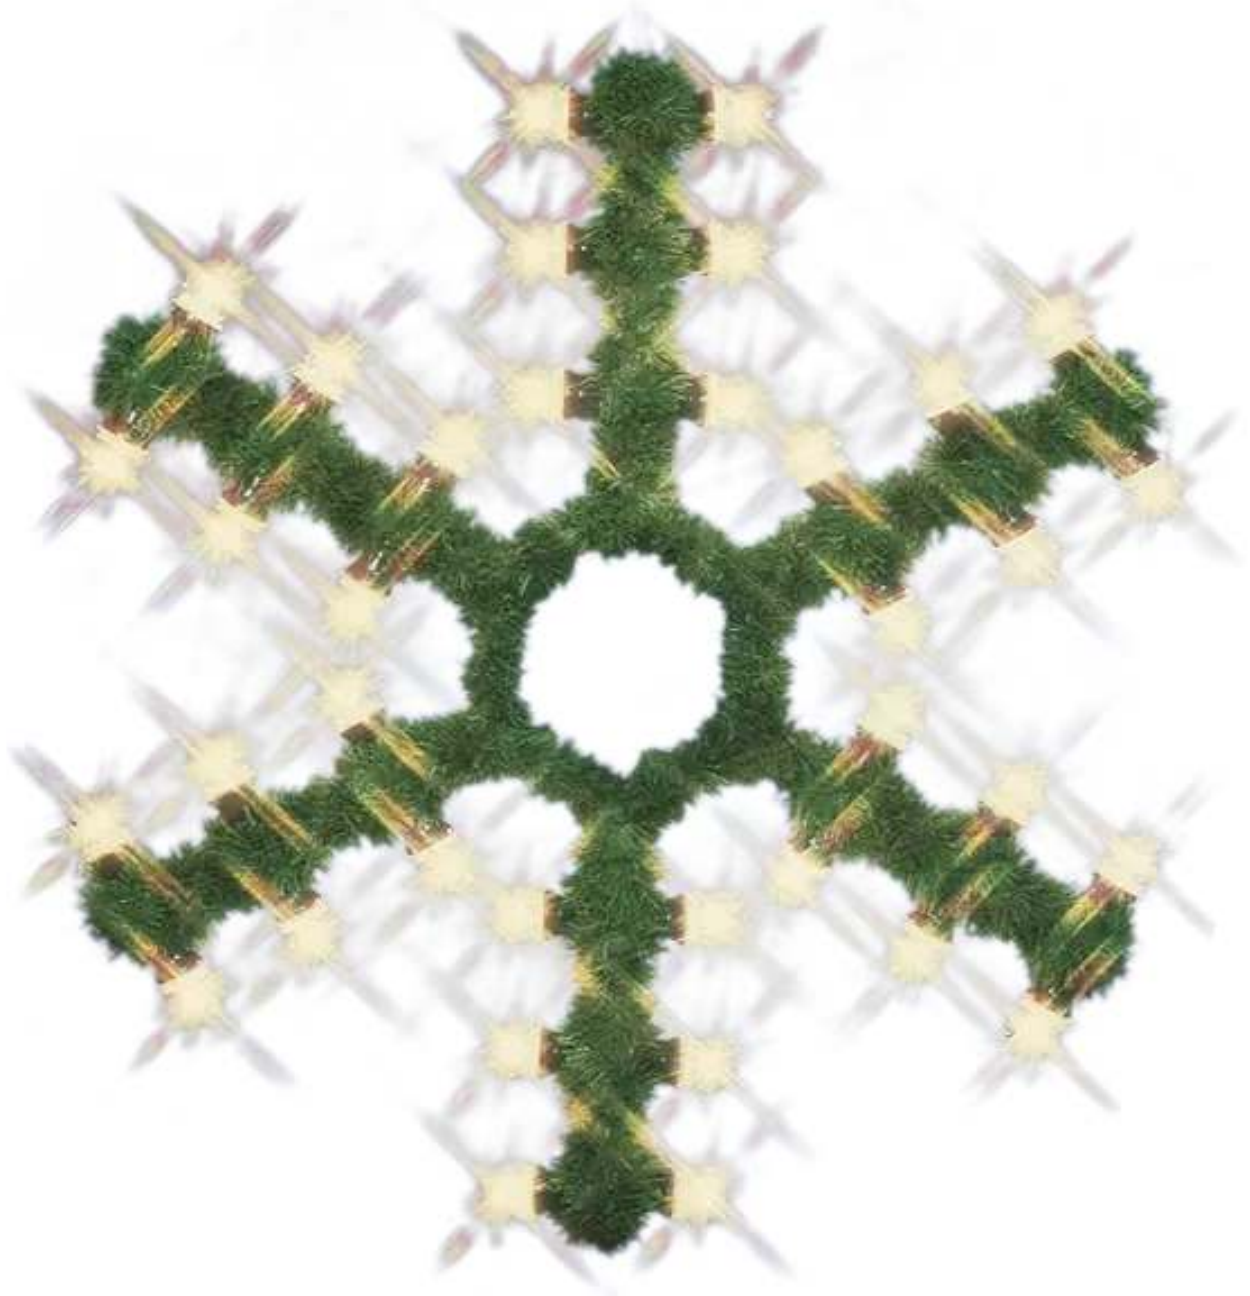

## Eiskristall mit 6 Strahlen

HÖHE x BREITE: ca. 900 x 900 mm - 015.125

**BESTELL-HOTLINE + BERATUNG** zum Nulltarif! (Mo–Do 7:00–18:00 Uhr und Fr 7:00–17:00 Uhr)

0800 100 49 02 | [beratung@ziegler-metall.de](mailto:beratung@ziegler-metall.de) | [www.ziegler-metall.de](http://www.ziegler-metall.de)

# Eiskristall mit 6 Strahlen

HÖHE x BREITE: ca. 900 x 900 mm

Tannengirlande aus grünem, wetterfesten LUVI-PVC-Material (schwer entflammbar Brandschutzklasse B1) und verzinktem Draht auf Aluminium-4-Kantprofil gefertigt. Als Mastbefestigung oder zur Wandmontage geeignet. 36 LED-Tropfenlampen warm-weiß, 25,2 Watt / 230 Volt, in Glühbirnen-Optik, 6 Dioden im transparenten Polycarbonatkolben, bruchsicher, Fassung E27 mit Gummidichtung. Im Lieferumfang ist 1 Ersatzlampe enthalten.

Schutzart : IP 44

Leuchtmittel : mit

Einsatzbereich : Außenbereich

Schutzklasse : II

Befestigungsart : zur Mastbefestigung

Befestigungsart : zur Wandbefestigung

Länge : 900 mm

Gewicht : 5 kg

Höhe : 900 mm

**zum Webshop**

Lichtmotiv EISKRISTALL, zur Wandmontage