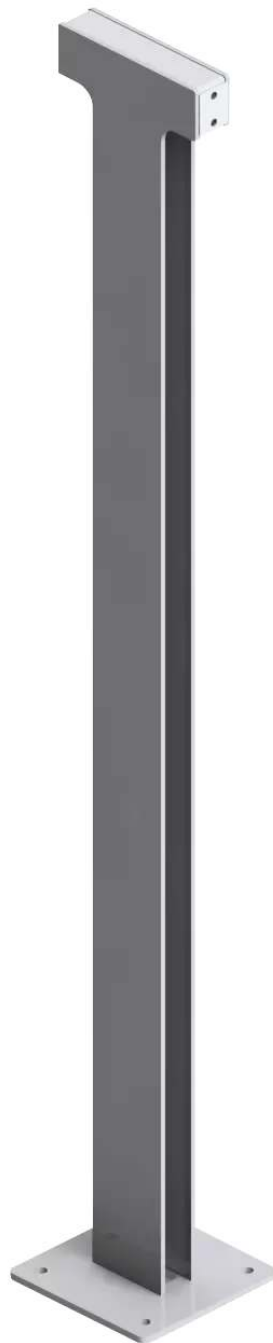

ZIEGLER[®]
Mehr Wert für draußen.

Ihr innovativer Partner für Stahlleichtbau
und Freiflächengestaltung

TOP-QUALITÄT
- direkt vom -
HERSTELLER!

Mittelstütze

zum Aufdübeln bei +/- 0 mm - 054.401

www.ziegler-metall.de

Mittelstütze

zum Aufdübeln bei +/- 0 mm

Design - Mittelstütze im H-Profil

100 x 60 mm aus feuerverzinktem Stahlblech mit Abdeckkappe pulverbeschichtet in RAL 9002. Stahlteile feuerverzinkt und pulverbeschichtet. Design - Stützen mit Fußplatte 165 x 165 mm zum Aufdübeln.