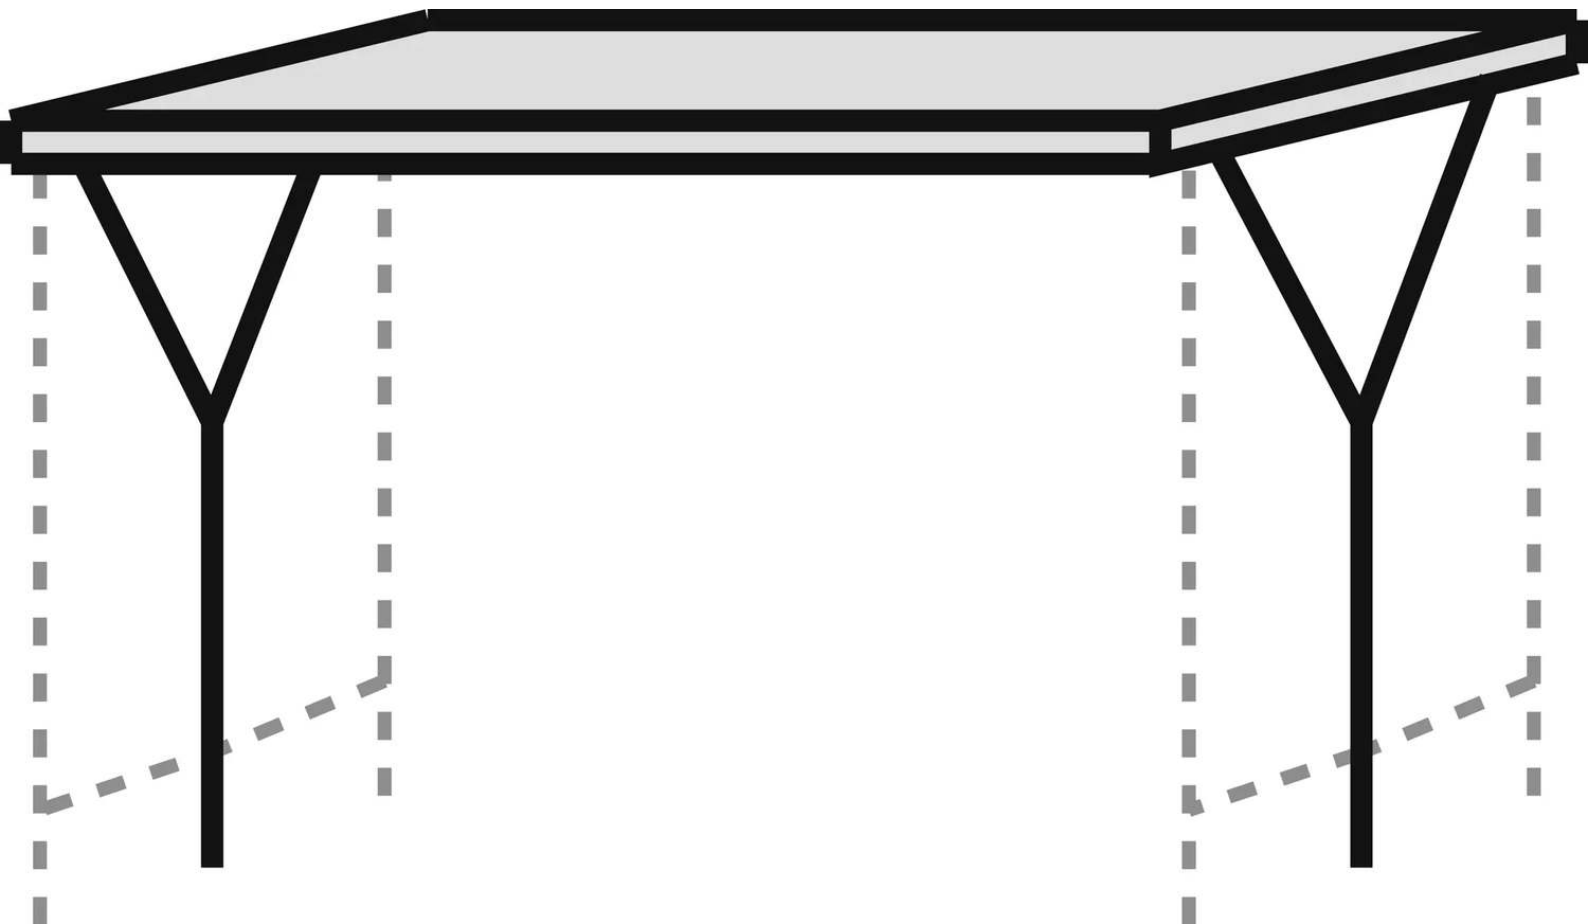

LÖSUNGEN FÜR STADTMOBILIAR, FAHRRADINFRASTRUKTUR
UND ÜBERDACHUNGEN

Fahrradüberdachung Z08

Feldanzahl 1 - 054.516

BESTELL-HOTLINE + BERATUNG zum Nulltarif! (Mo–Do 7:00–18:00 Uhr und Fr 7:00–17:00 Uhr)

0800 100 49 02 | beratung@ziegler-metall.de | www.ziegler-metall.de

Angebote für gewerbliche Kunden. Netto-Preise zzgl. gesetzl. MwSt.