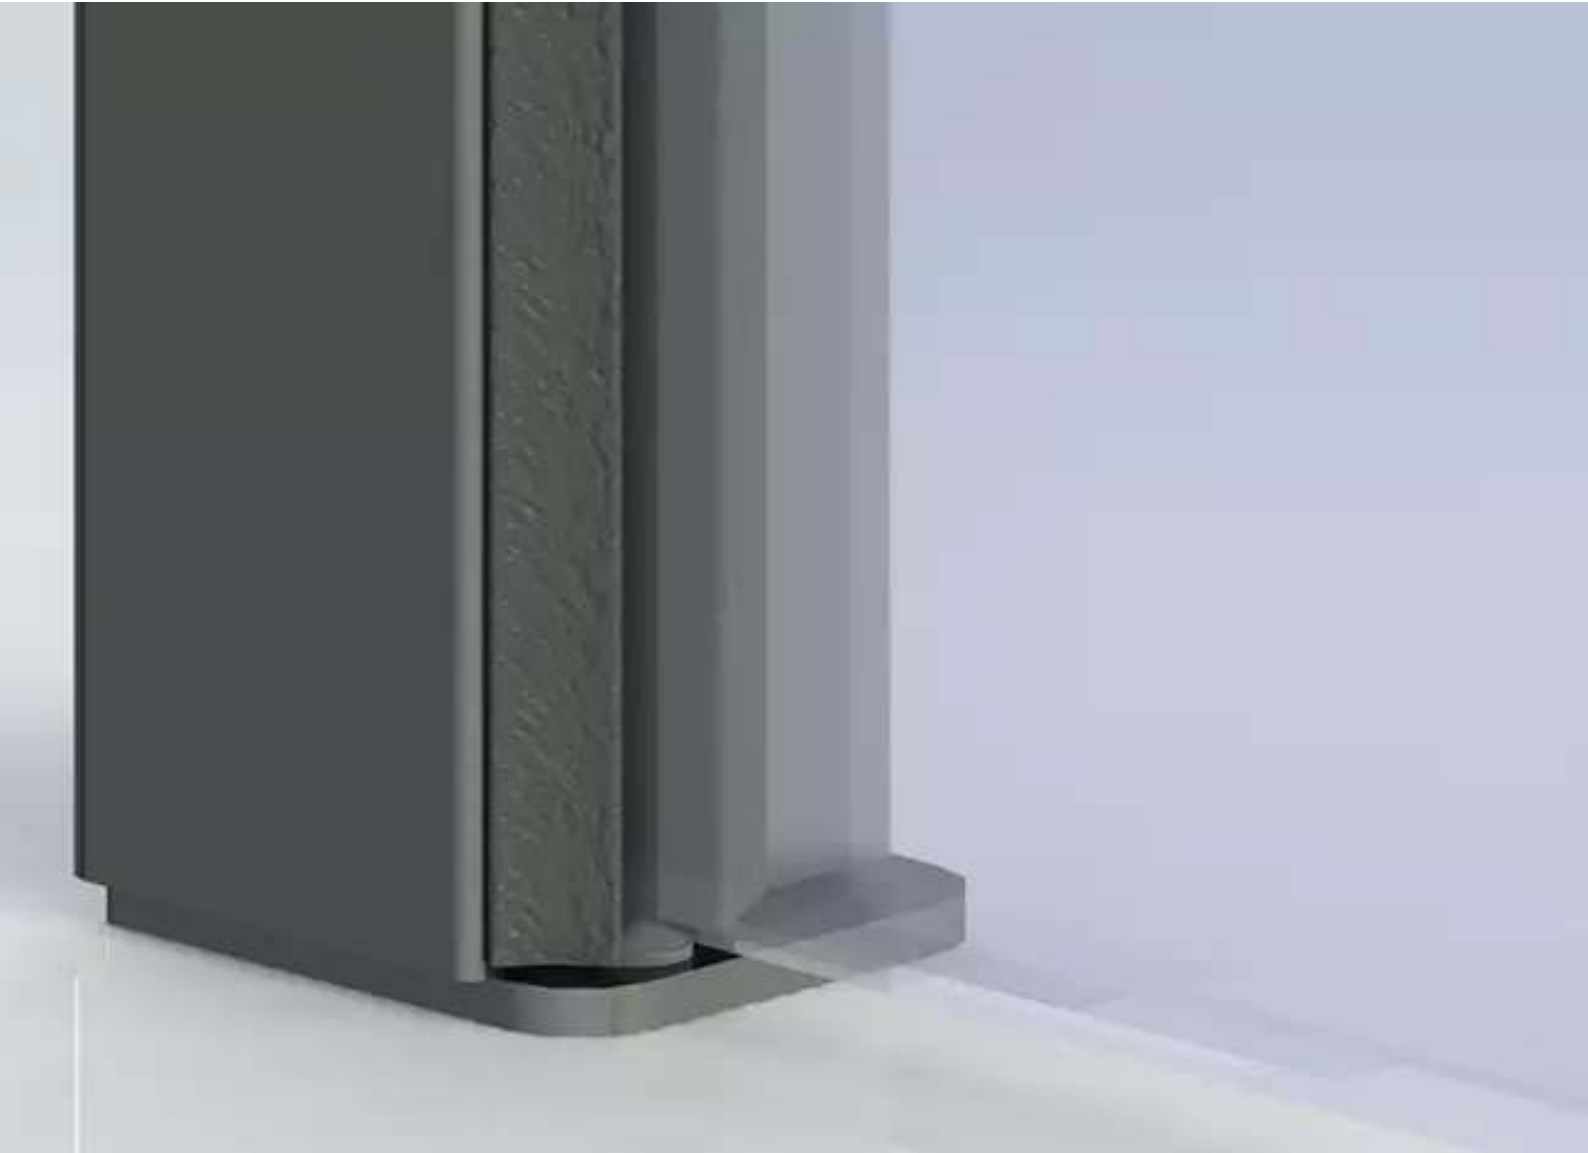

## Schiebetür, einteilig

aus ESG Klarglas mit Glasklemmschienen - 055.020

**BESTELL-HOTLINE + BERATUNG** zum Nulltarif! (Mo–Do 7:00–18:00 Uhr und Fr 7:00–17:00 Uhr)

0800 100 49 02 | [beratung@ziegler-metall.de](mailto:beratung@ziegler-metall.de) | [www.ziegler-metall.de](http://www.ziegler-metall.de)

# **Schiebetür, einteilig**

## aus ESG Klarglas mit Glasklemmschienen

Tür inklusive Beschlagsgarnitur aus Aluminium, standardmäßig vorbereitet für den Einbau eines Schließzylinders 30/30.

**zum Webshop**