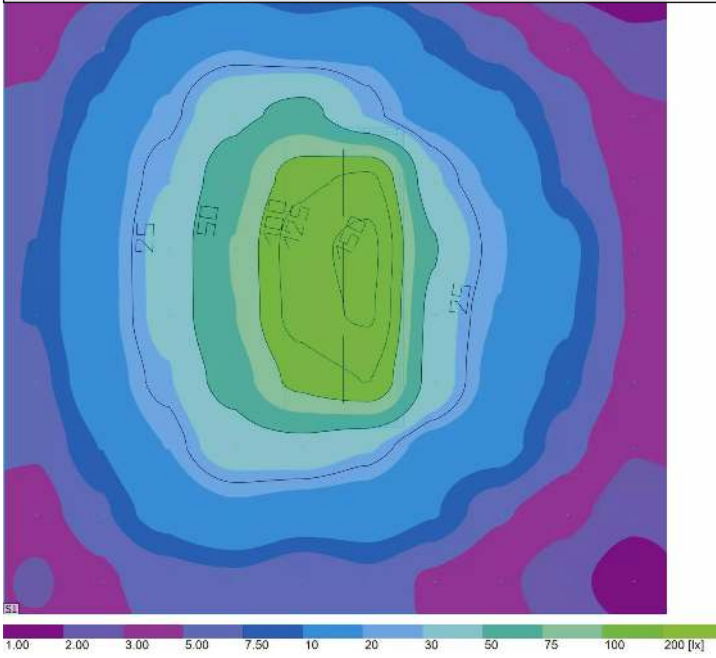

### Technische Daten:

Leistung: 3x 10 Watt

Lichtstrom: 3x 840 Lumen

Farbtemperatur: 3000K

Schutzart: IP 54

Schutzklasse: I

Feldanzahl : 1

Länge : 3x 1200 mm

**zum Webshop**

Beleuchtungsschema für doppelseitige Ausführung, ohne Bewegungsmelder

Beleuchtungsschema für einseitige Ausführung, ohne Bewegungsmelder