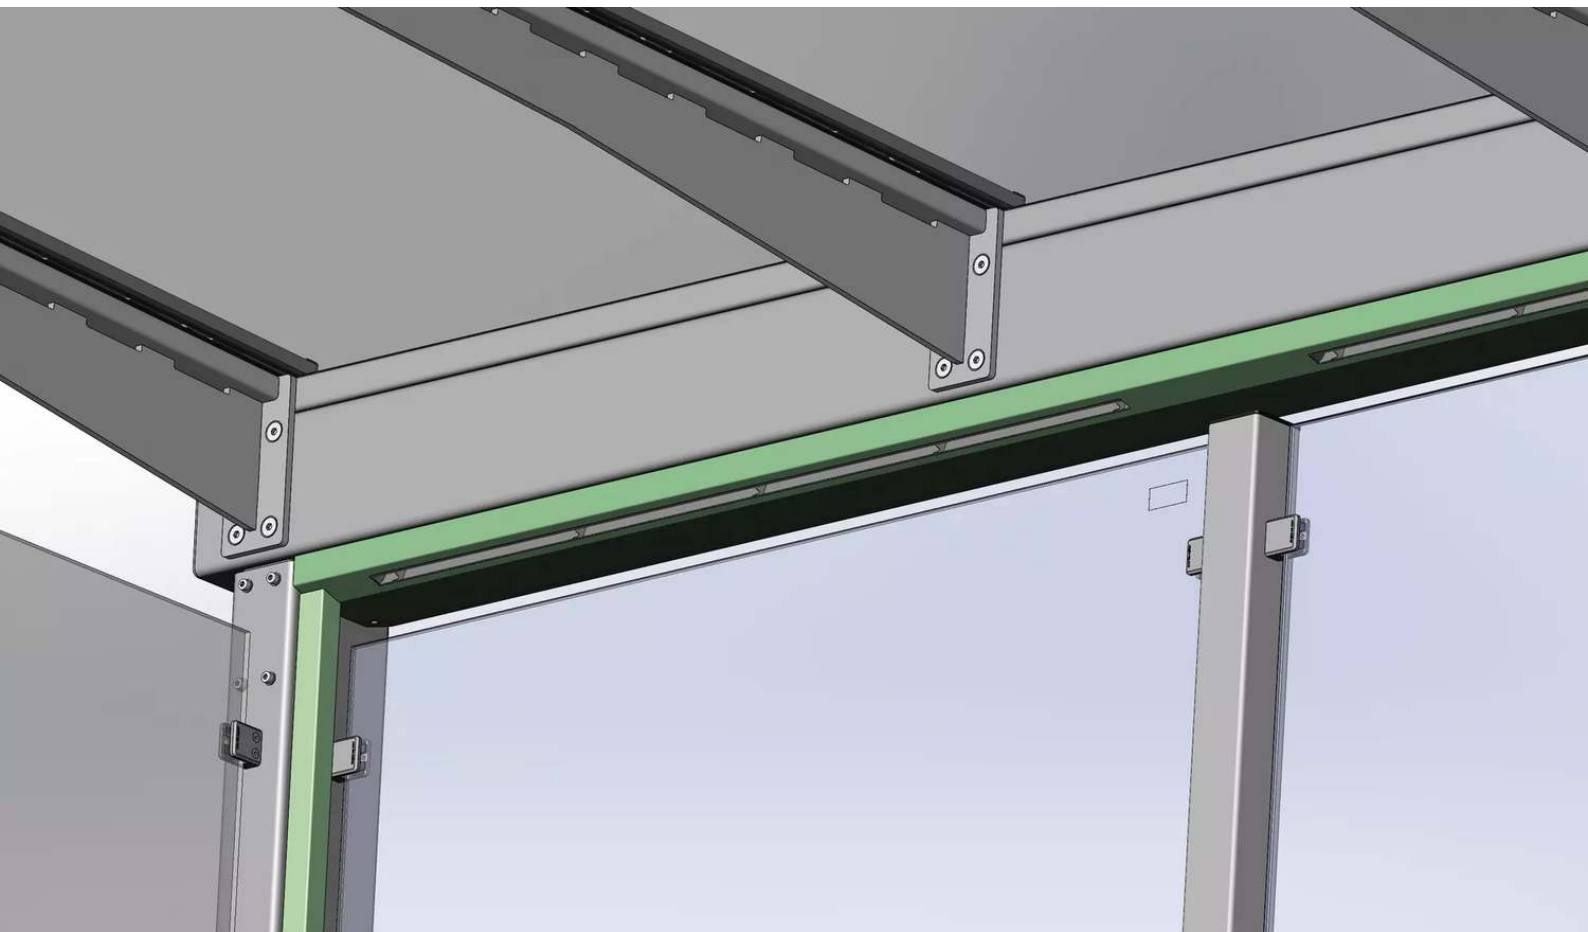

www.ziegler-metall.de

BESTELL-HOTLINE + BERATUNG zum Nulltarif! (Mo-Fr: 07.00-18.00 Uhr)

Free Call 0800 802 081 0000 Free Fax 0800 288 63 50 beratung@ziegler-metall.de

Angebote für gewerbliche Kunden. Netto-Preise zzgl. gesetzl. MwSt.