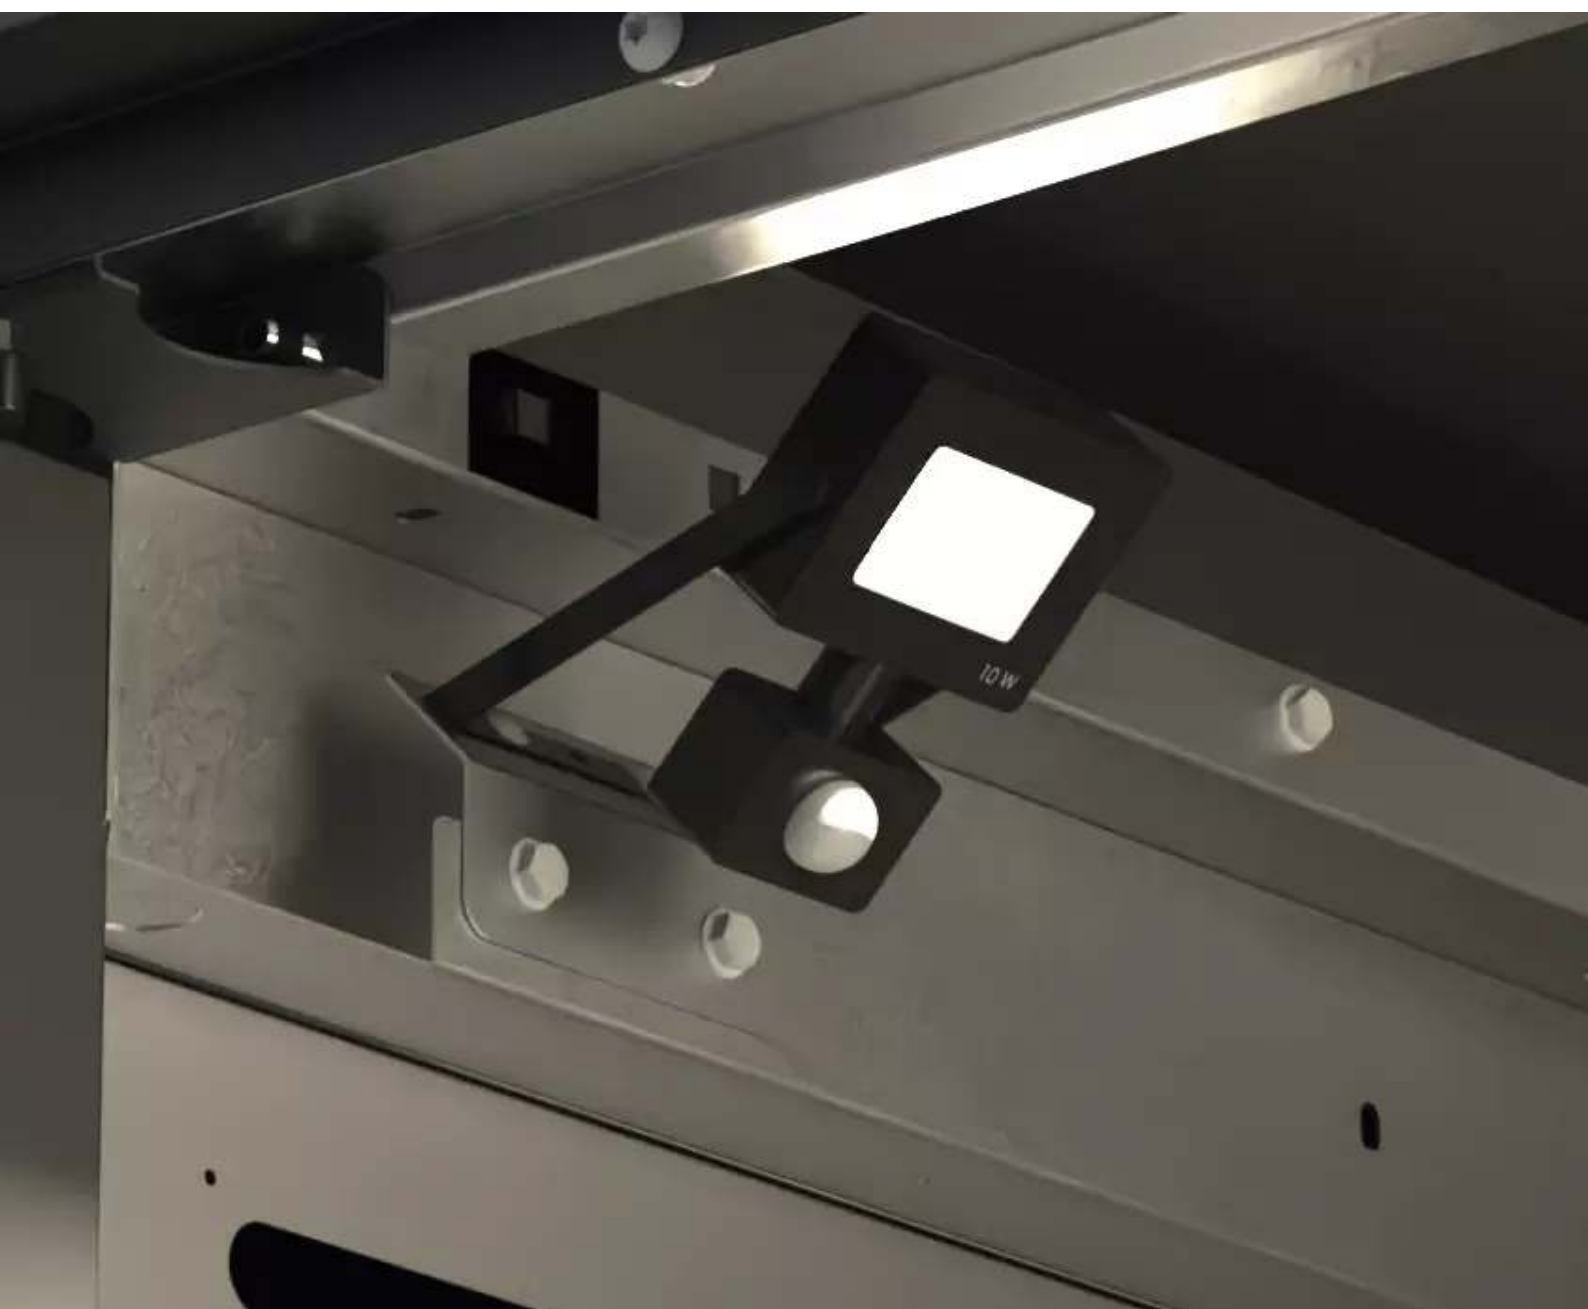

ZIEGLER[®]

Mehr Wert für draußen.

Ihr innovativer Partner für Stahlleichtbau
und Freiflächengestaltung

TOP-QUALITÄT
- direkt vom -
HERSTELLER!

LED-Innenbeleuchtung (je Fach)

055.500

www.ziegler-metall.de

BESTELL-HOTLINE + BERATUNG zum Nulltarif! (Mo-Fr: 07.00-18.00 Uhr)

Free Call 0800 802 081 0000 Free Fax 0800 288 63 50 beratung@ziegler-metall.de

Angebote für gewerbliche Kunden. Netto-Preise zzgl. gesetzl. MwSt.

LED-Innenbeleuchtung (je Fach)

LED-Strahler von Lepro mit Bewegungsmelder bei der die Montage im vorderen Innenbereich unter dem Dach der Fahrradbox erfolgt. Komplette über Steckverbindungen bis zum Anschlusskasten verkabelt und vorbereitet für den bauseitigen Anschluss durch eine Elektrofachkraft.

Technische Informationen:

Leistung: 10 Watt

Lichtstrom: 300 LM

Helligkeit: 850 LM

Lichtfarbe: kaltweiß

Farbtemperatur: 5000K

zum Webshop