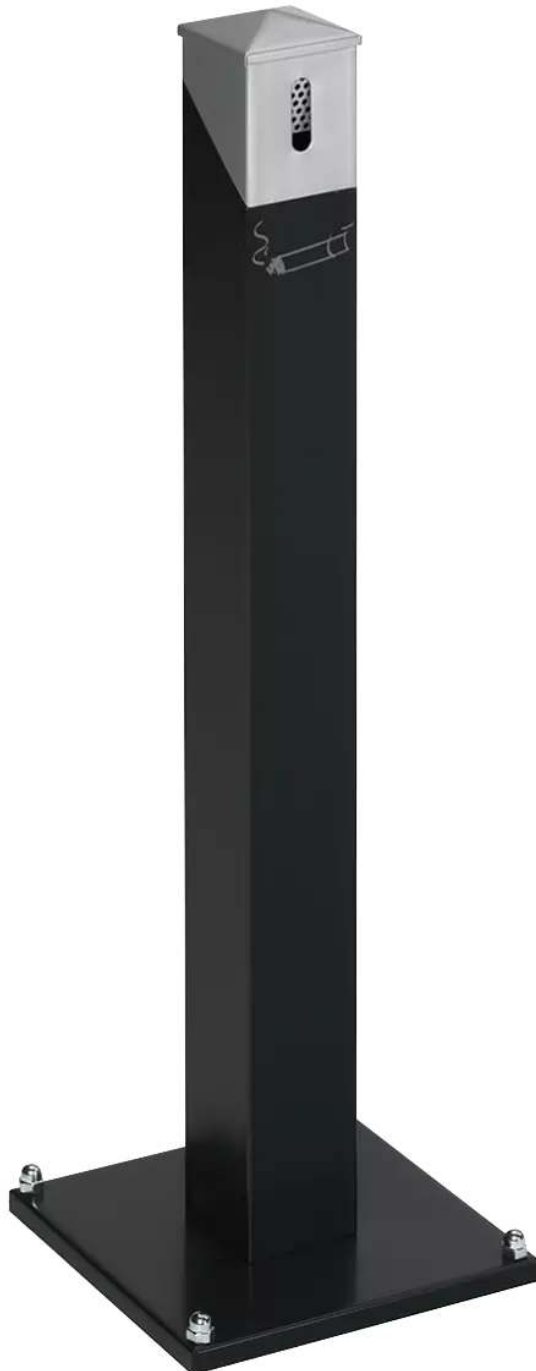

LÖSUNGEN FÜR STADTMOBILIAR, FAHRRADINFRASTRUKTUR
UND ÜBERDACHUNGEN

Standascher RIO

aus Stahl, quadratisch - 088.235

BESTELL-HOTLINE + BERATUNG zum Nulltarif! (Mo–Do 7:00–18:00 Uhr und Fr 7:00–17:00 Uhr)

0800 100 49 02 | beratung@ziegler-metall.de | www.ziegler-metall.de

Angebote für gewerbliche Kunden. Netto-Preise zzgl. gesetzl. MwSt.

Standascher RIO

aus Stahl, quadratisch

Standascher mit abnehmbarem Kopfteil. Lieferung inkl. verzinktem Innenbehälter und Piktogramm-Aufkleber "Zigarette" (beiliegend). Mit Bodenplatte 300 x 300 mm, Stärke 20 mm. Befestigungsmaterial im Lieferumfang enthalten. Ascher mittels Doppelbartschloss entriegeln, Kopfteil abnehmen und Innenbehälter zum Entleeren entnehmen, 1 Schlüssel im Lieferumfang enthalten.

Dach : mit
Schließung : mit
Selbstlöschend : nein
Gewicht : 11 kg
Höhe über Flur : 1005 mm
Höhe : 1005 mm
Oberfläche Korpus : galvanisch verzinkt und pulverbeschichtet
Befestigungsart : zum Aufdübeln bei +/- 0 mm
Breite : 300 mm
Material Korpus : Stahl
Inhalt Ascher : 2 Liter
Farbe : Korpus RAL 7021 anthrazit, Kopfteil silber
Tiefe : 300 mm