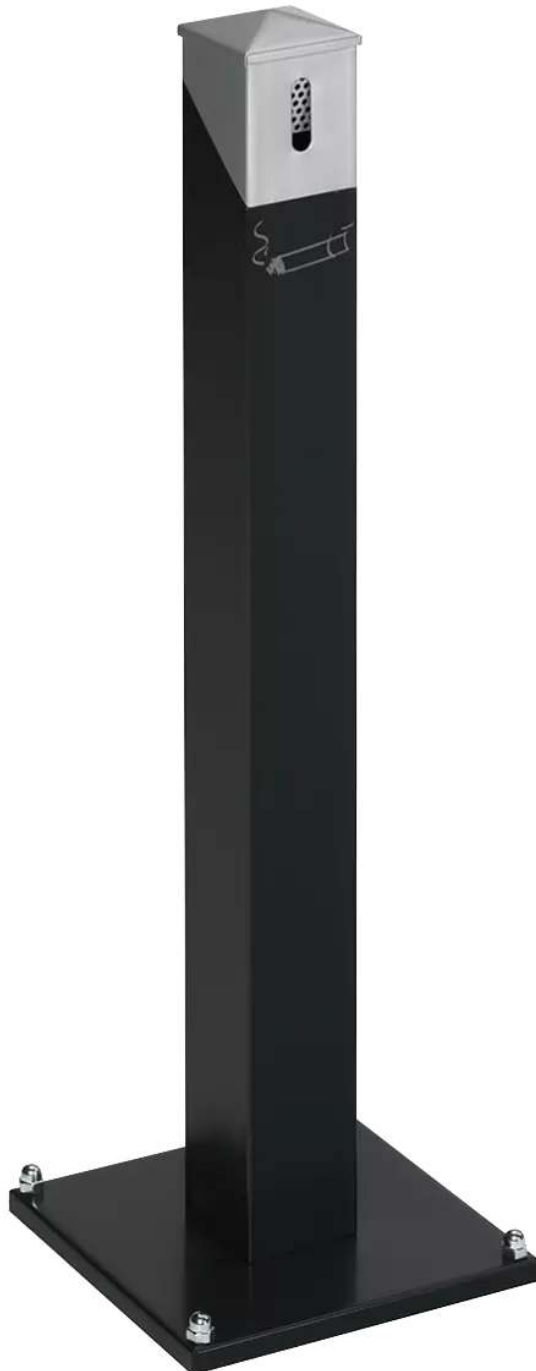

LÖSUNGEN FÜR STADTMOBILIAR, FAHRRADINFRASTRUKTUR
UND ÜBERDACHUNGEN

Standascher RIO

aus Stahl, quadratisch - 088.235

BESTELL-HOTLINE + BERATUNG zum Nulltarif! (Mo–Do 7:00–18:00 Uhr und Fr 7:00–17:00 Uhr)

0800 100 49 02 | beratung@ziegler-metall.de | www.ziegler-metall.de

Angebote für gewerbliche Kunden. Netto-Preise zzgl. gesetzl. MwSt.

Standascher RIO

aus Stahl, quadratisch

Standascher mit abnehmbarem Kopfteil. Lieferung inkl. verzinktem Innenbehälter und Piktogramm-Aufkleber "Zigarette" (beiliegend). Mit Bodenplatte 300 x 300 mm, Stärke 20 mm. Befestigungsmaterial im Lieferumfang enthalten. Ascher mittels Doppelbartschloss entriegeln, Kopfteil abnehmen und Innenbehälter zum Entleeren entnehmen, 1 Schlüssel im Lieferumfang enthalten.

Schließung : mit
Dach : mit
Selbstlöschend : nein
Gewicht : 11 kg
Höhe über Flur : 1005 mm
Höhe : 1005 mm
Befestigungsart : zum Aufdübeln bei +/- 0 mm
Oberfläche Korpus : galvanisch verzinkt und pulverbeschichtet
Material Korpus : Stahl
Breite : 300 mm
Inhalt Ascher : 2 Liter
Farbe : Korpus RAL 7021 anthrazit, Kopfteil silber
Tiefe : 300 mm