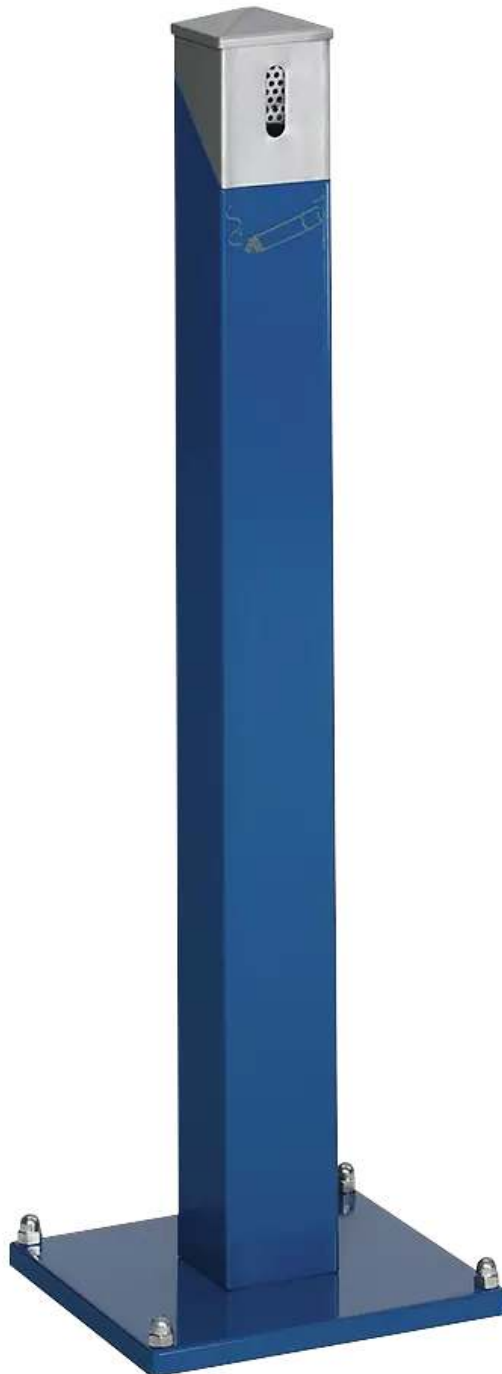

## Standascher RIO

aus Stahl, quadratisch - 088.236

**BESTELL-HOTLINE + BERATUNG** zum Nulltarif! (Mo–Do 7:00–18:00 Uhr und Fr 7:00–17:00 Uhr)

**0800 100 49 02 | [beratung@ziegler-metall.de](mailto:beratung@ziegler-metall.de) | [www.ziegler-metall.de](http://www.ziegler-metall.de)**

# Standascher RIO

## aus Stahl, quadratisch

Standascher mit abnehmbarem Kopfteil. Lieferung inkl. verzinktem Innenbehälter und Piktogramm-Aufkleber "Zigarette" (beiliegend). Mit Bodenplatte 300 x 300 mm, Stärke 20 mm. Befestigungsmaterial im Lieferumfang enthalten. Ascher mittels Doppelbartschloss entriegeln, Kopfteil abnehmen und Innenbehälter zum Entleeren entnehmen, 1 Schlüssel im Lieferumfang enthalten.

Schließung : mit  
Dach : mit  
Selbstlöschend : nein  
Gewicht : 11 kg  
Höhe über Flur : 1005 mm  
Höhe : 1005 mm  
Oberfläche Korpus : galvanisch verzinkt und pulverbeschichtet  
Befestigungsart : zum Aufdübeln bei +/- 0 mm  
Breite : 300 mm  
Material Korpus : Stahl  
Farbe : Korpus RAL 5010 enzianblau, Kopfteil silber  
Tiefe : 300 mm