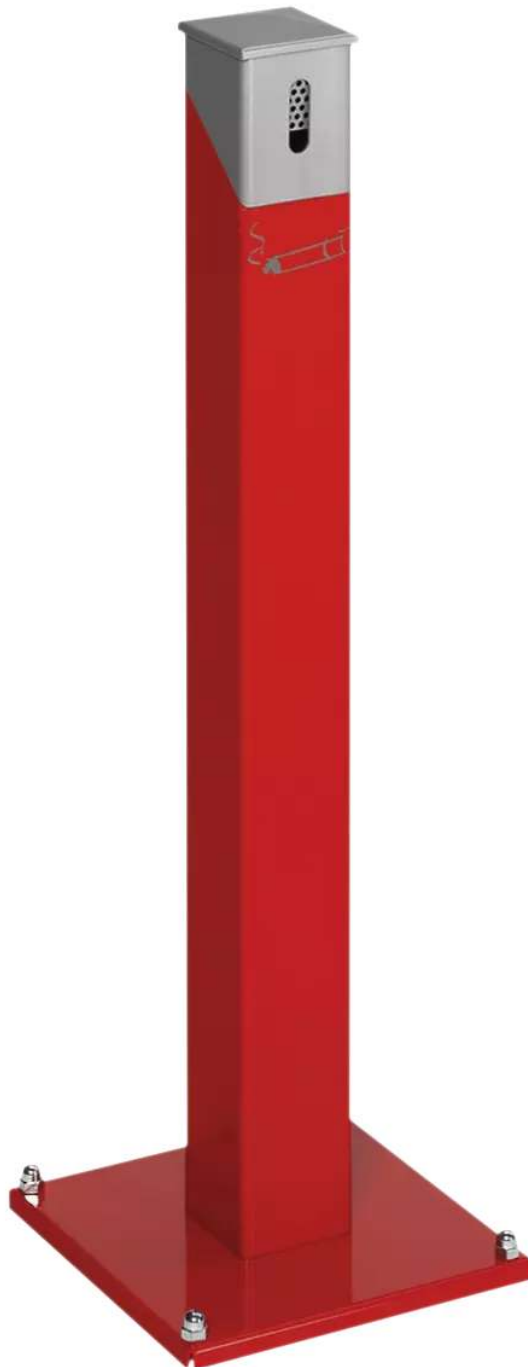

ZIEGLER[®]
Mehr Wert für draußen.

Ihr innovativer Partner für Stahlleichtbau
und Freiflächengestaltung

TOP-QUALITÄT
- direkt vom -
HERSTELLER!

Standascher RIO

aus Stahl, quadratisch - 088.239

www.ziegler-metall.de

Standascher RIO

aus Stahl, quadratisch

Standascher mit abnehmbarem Kopfteil. Lieferung inkl. verzinktem Innenbehälter und Piktogramm-Aufkleber "Zigarette" (beiliegend). Zum Aufdübeln mit Bodenplatte 300 x 300 mm, Stärke 20 mm. Ascher mittels Doppelbartschloss entriegeln, Kopfteil abnehmen und Innenbehälter zum Entleeren entnehmen, 1 Schlüssel im Lieferumfang enthalten.

Schließung : mit
Selbstlöschend : nein
Dach : mit
Gewicht : 11 kg
Höhe über Flur : 1005 mm
Höhe : 1005 mm
Befestigungsart : zum Aufdübeln bei +/- 0 mm
Breite : 300 mm
Material Korpus : Stahl
Oberfläche Korpus : galvanisch verzinkt und pulverbeschichtet
Inhalt Ascher : 2 Liter
Farbe : Korpus RAL 3000 feuerrot, Kopfteil silber
Tiefe : 300 mm