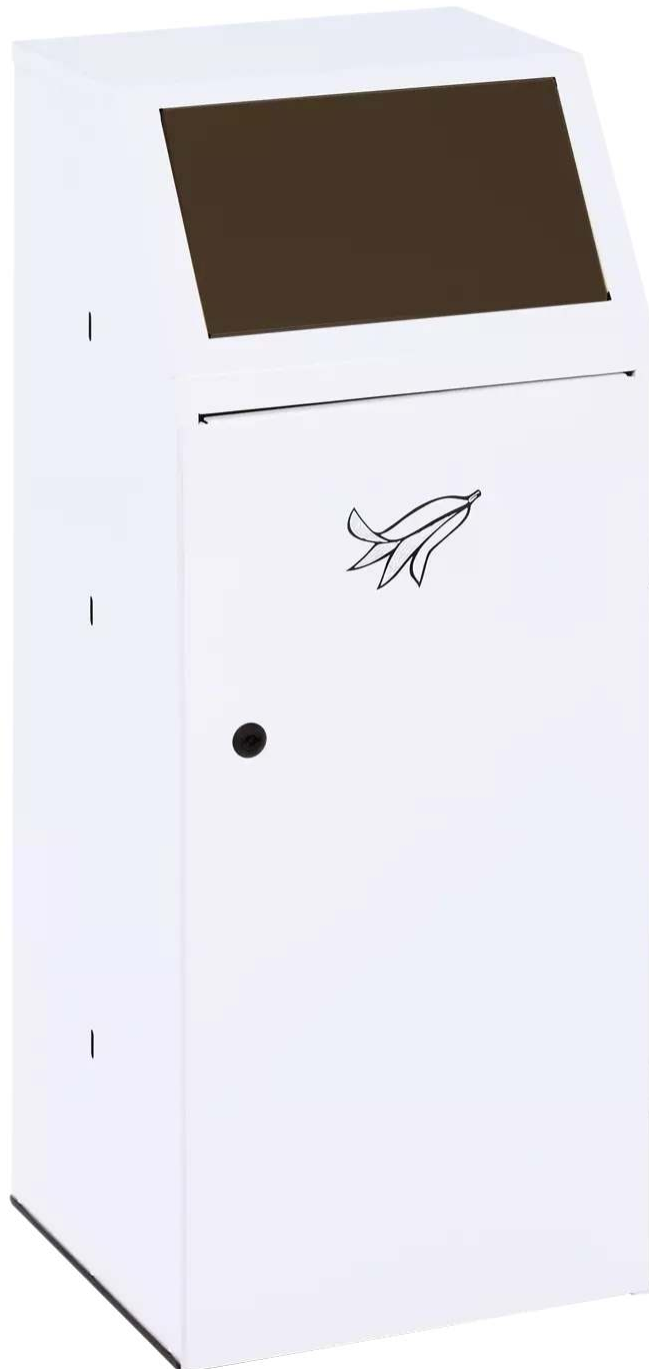

ZIEGLER[®]
Mehr Wert für draußen.

Ihr innovativer Partner für Stahlleichtbau
und Freiflächengestaltung

TOP-QUALITÄT
- direkt vom -
HERSTELLER!

Wertstoffsammler LIVERPOOL

aus Stahl - 088.368

www.ziegler-metall.de

Wertstoffsammler LIVERPOOL

aus Stahl

Wertstoffsammler für den Innenbereich aus verzinktem Stahlblech, ausgerüstet mit geruchshemmender und selbstschließender Einwurflappe. Korpus pulverbeschichtet in RAL 9016 verkehrsweiß. Mit verzinktem Innenbehälter. Behälter mittels Doppelbartschloss entriegeln, Tür öffnen und Innenbehälter zum Entleeren entnehmen, 1 Schlüssel im Lieferumfang enthalten.

Produkttyp : Abfallbehälter

Schließung : mit

Höhe : 1000 mm

Einsatzbereich : Innenbereich

Mülltrennung : ohne

Selbstlöschend : nein

Dach : mit

mit Ascher : nein

Farbe Einwurflappe : RAL 8014 sepiabraun (Piktogramm: Biomüll)

Befestigungsart : zum freien Aufstellen

Material Korpus : Stahl

Ausführung : mit Innenbehälter

Gewicht : 27 kg

Breite : 400 mm

Oberfläche Korpus : verzinkt und pulverbeschichtet