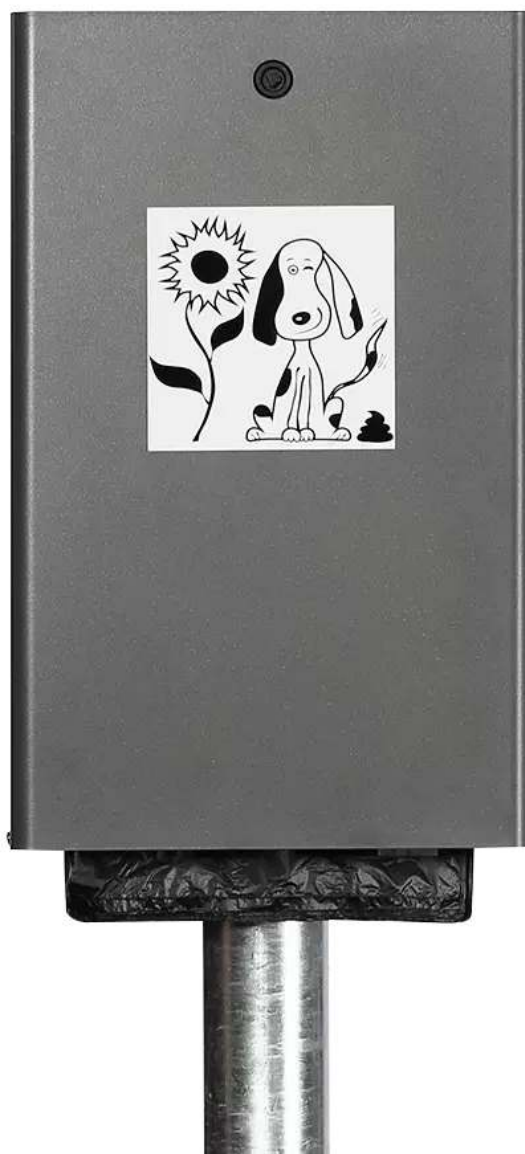

ZIEGLER[®]

Mehr Wert für draußen.

Ihr innovativer Partner für Stahlleichtbau
und Freiflächengestaltung

TOP-QUALITÄT
- direkt vom -
HERSTELLER!

Hundekotbeutelspender MANETO

aus Stahl, eisenglimmer ähnlich DB 703 - 088.573

Hundekotbeutelspender MANETO

aus Stahl, eisenglimmer ähnlich DB 703

Beutelspender für 200 Hundekotbeutel aus Stahl. Lieferung inkl. Piktogramm-Aufkleber. Befestigungsmaterial im Lieferumfang enthalten. Beutelspender mittels Dreikantschloss entriegeln und befüllen, 1 Dreikantschlüssel im Lieferumfang enthalten.

Schließung : mit
Produkttyp : Hundetoilette
Tütenspender : ja
Produkt : Tütenspender
Behälter : ohne
Farbe : eisenglimmer ähnlich DB 703
Dach : ohne
Oberfläche Korpus : elektrolytisch verzinkt und pulverbeschichtet
Breite : 265 mm
Befestigungsart : zur Wand- / Pfostenbefestigung
Material Korpus : Stahl
Gewicht : 2 kg
Höhe : 430 mm
Tiefe : 60 mm

zum Webshop

Hundekotbeutelspender MANETO, zur Wandbefestigung,
in eisenglimmer ähnlich DB 703