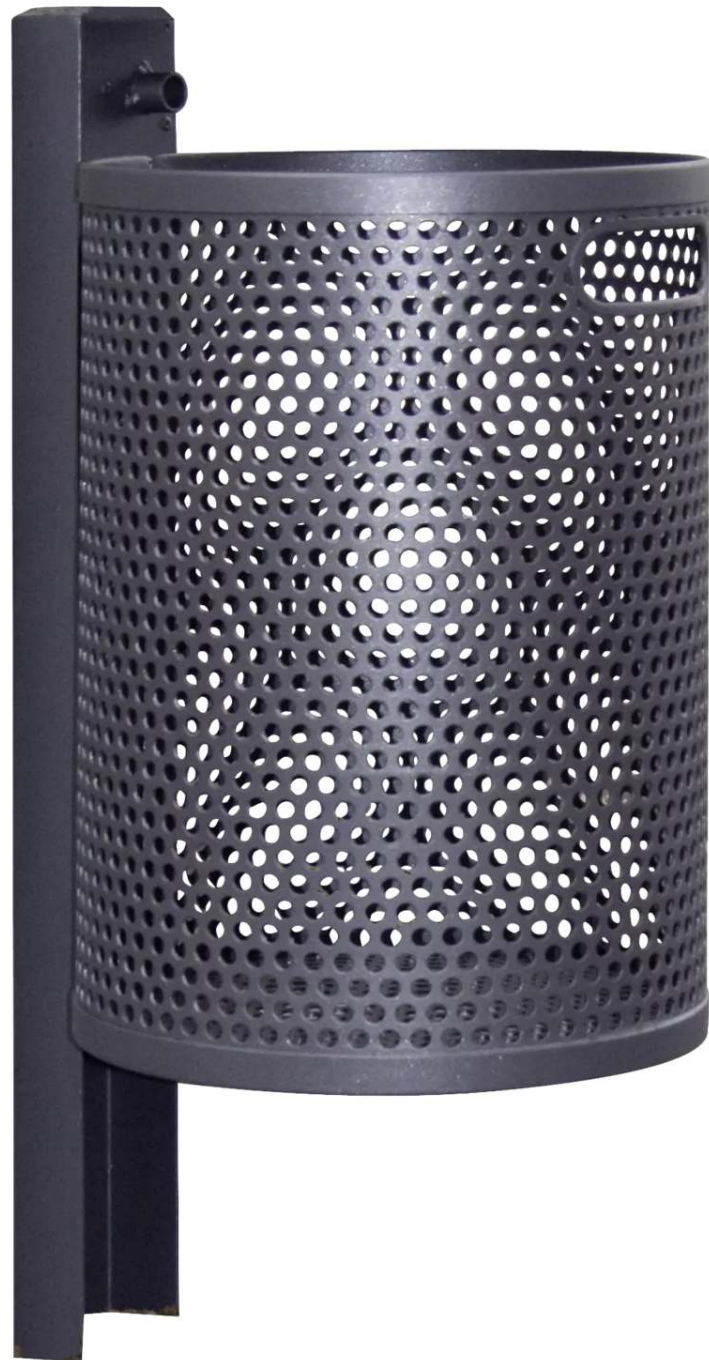

**ZIEGLER<sup>®</sup>**  
**Mehr Wert für draußen.**

Ihr innovativer Partner für Stahlleichtbau  
und Freiflächengestaltung

**TOP-QUALITÄT**  
- direkt vom -  
**HERSTELLER!**

**Abfallbehälter KINGSTON**  
aus Stahl, mit Lochblech - 108.132

# Abfallbehälter KINGSTON

## aus Stahl, mit Lochblech

Abfallbehälter aus 2 mm starkem Stahlblech ohne Schutzdach. Mit Pfosten 50 x 80 mm (Gesamtlänge 970 mm) zum Einbetonieren. Behälter mittels Dreikantschloss entriegeln und zum Entleeren entnehmen, 1 Dreikantschlüssel im Lieferumfang enthalten.

Gewicht : 12 kg

empfohlene Einbautiefe : 250 mm

Oberfläche Korpus : feuerverzinkt und pulverbeschichtet

Ausführung : Lochblech

Material Korpus : Stahl

Ø : 325 mm

Inhalt Abfallbehälter : 34 Liter

Höhe : 975 mm