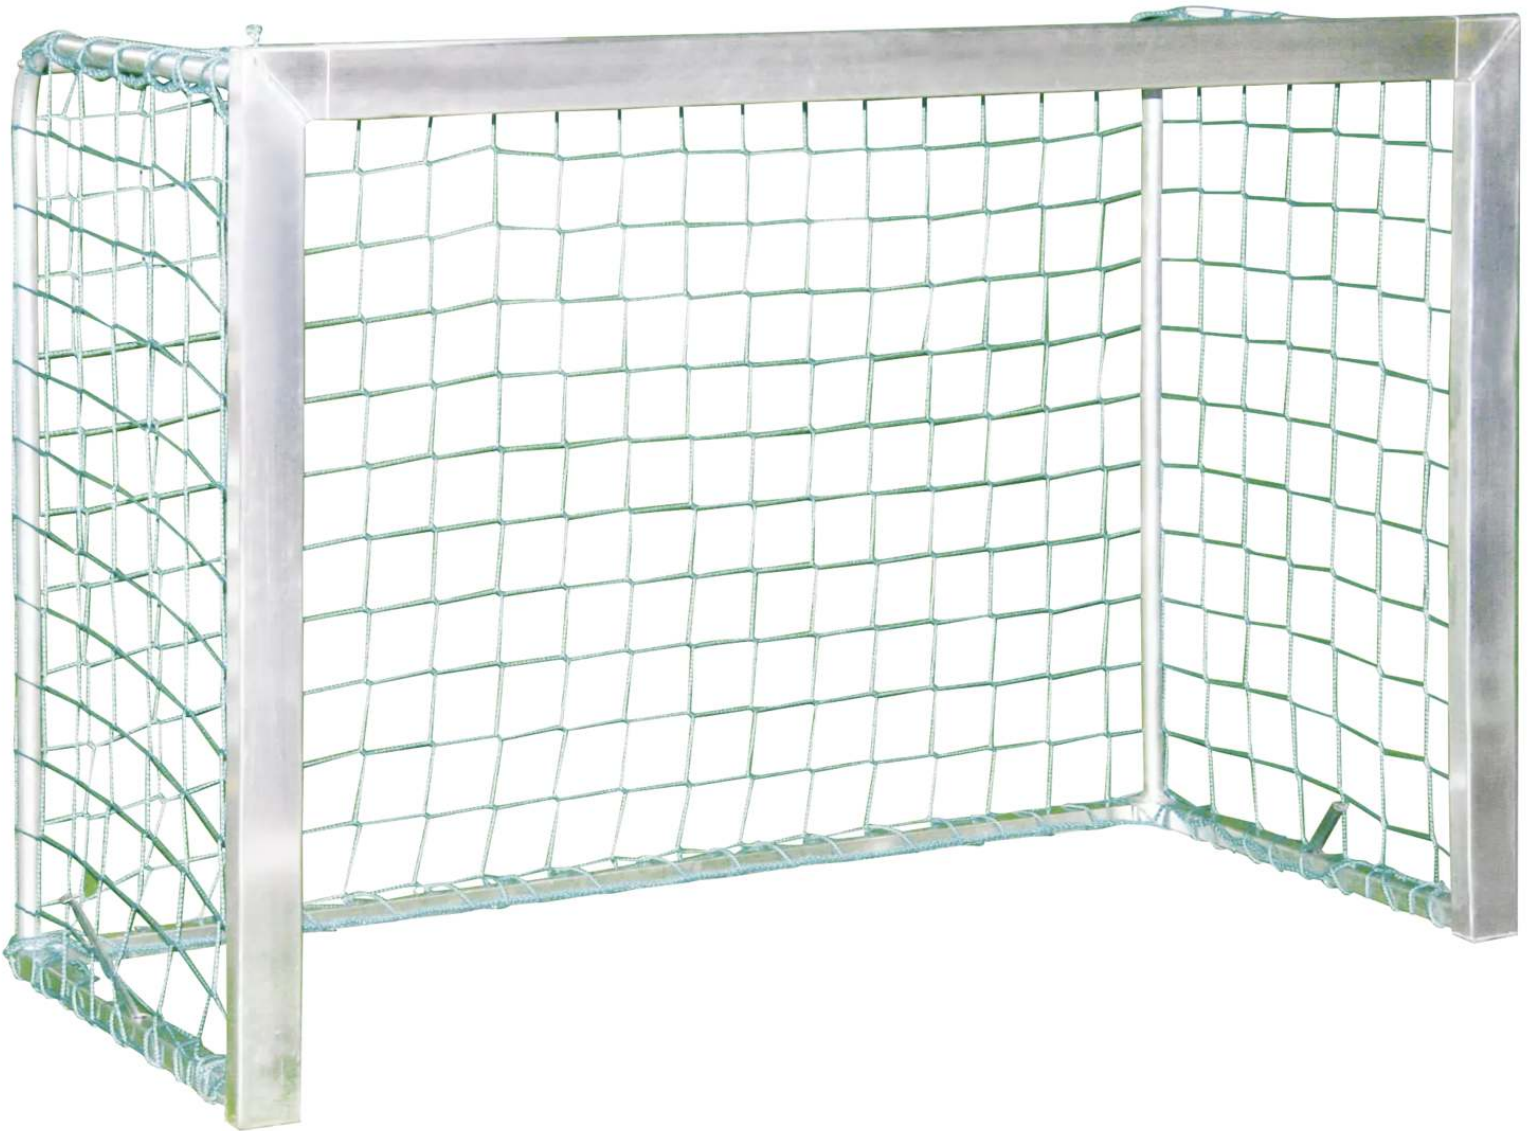

ZIEGLER[®]
Mehr Wert für draußen.

Ihr innovativer Partner für Stahlleichtbau
und Freiflächengestaltung

TOP-QUALITÄT
- direkt vom -
HERSTELLER!

Minitor TOKIO

B x T x H: 1,20 x 0,70 x 0,80 m - 109.006

www.ziegler-metall.de

Minitor TOKIO

B x T x H: 1,20 x 0,70 x 0,80 m

Extrem robustes Minitor mit Aluminium-Grundrahmen. Torrahmen aus Profil 80 x 40 mm mit abgerundeten Kanten und Nut, Bodenrahmen aus Profil 40 x 40 mm mit abgerundeten Kanten sowie Netzbügel 30 x 2 mm. Zerlegbar, mit nur 6 Schrauben leicht zu montieren. GS-geprüft in Verbindung mit Bodenverankerung. Netz wird mit Netzhaltern aus unverrottbarem und UV-beständigem Kunststoff am Rahmen befestigt. Netz standardmäßig grün, aus 3 mm starkem Polypropylen und Maschenweite 100 mm. Lieferung inkl. Netz, Kunststoff-Netzhalter und Bodenverankerung.

Befestigungsmöglichkeiten: Zum freien Aufstellen bzw. Bodenbefestigung mit Bodenanker.

Material : Aluminium

Breite innen : 1200 mm

Tiefe innen : 684 mm

Anlieferung : zerlegt

Torart : Minitor

Höhe innen : 800 mm

Breite : 1360 mm

Tiefe : 767 mm

Befestigungsart : zum freien Aufstellen

Höhe : 880 mm

Farbe : silber

Gewicht : 8 kg

zum Webshop

Minitor TOKIO, Breite 1,36 m