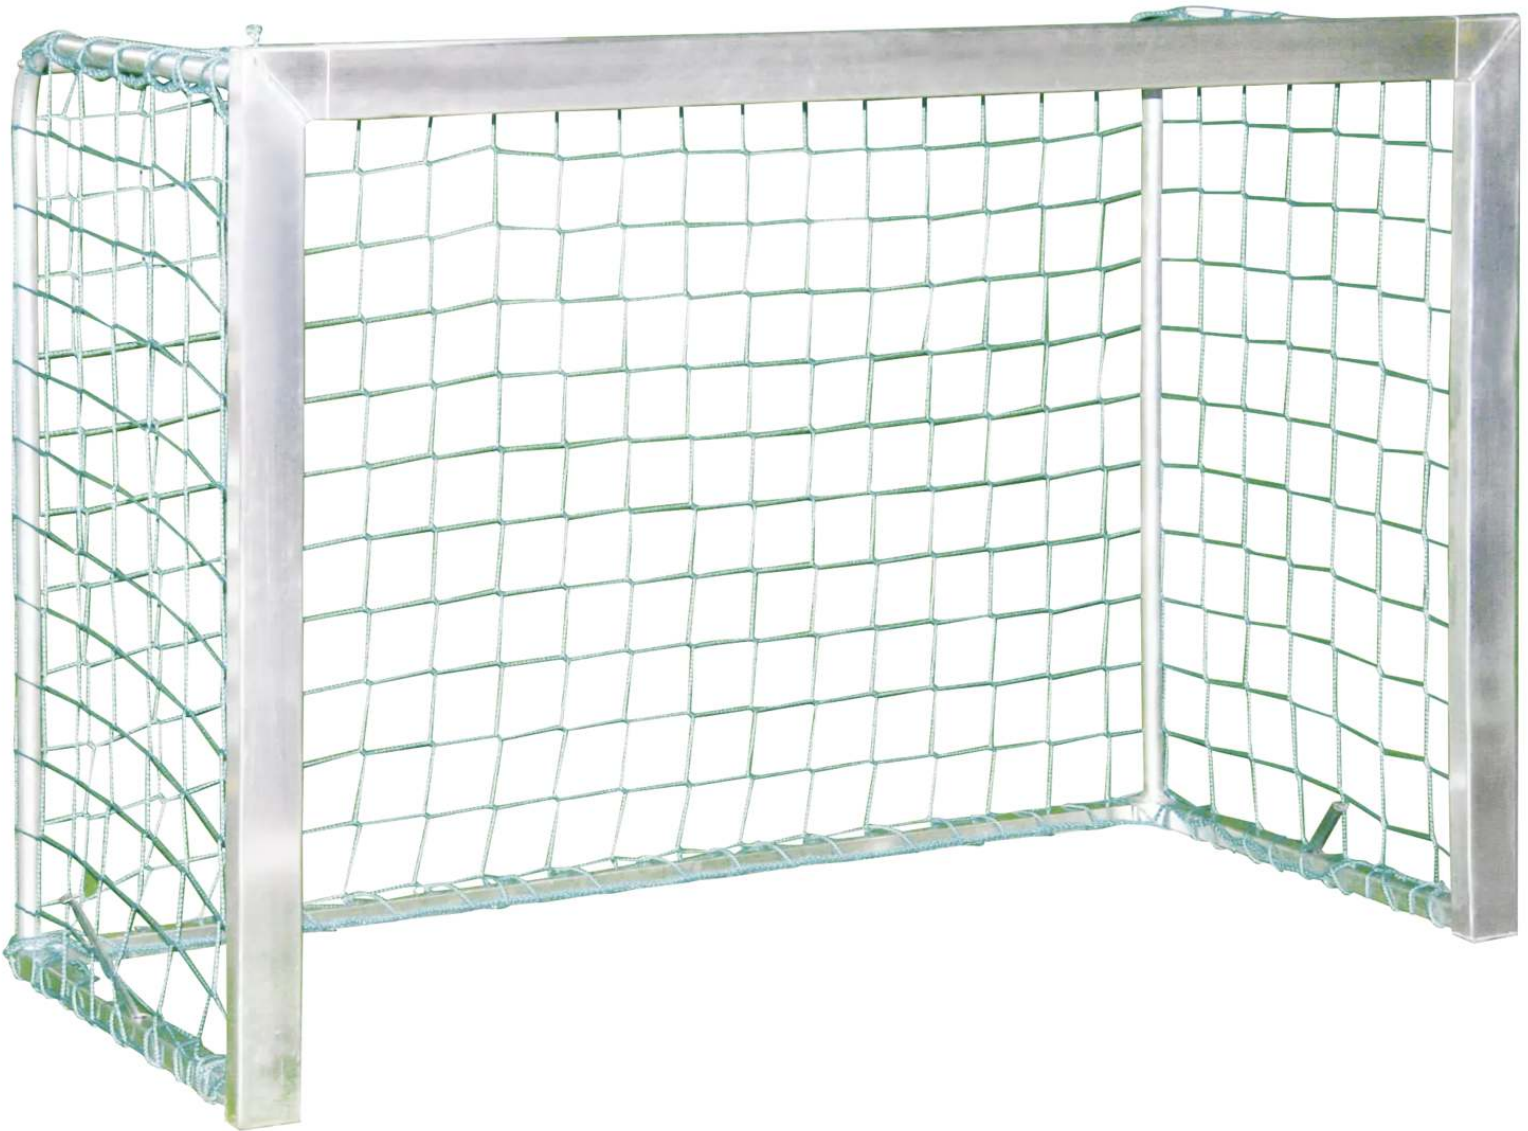

ZIEGLER[®]
Mehr Wert für draußen.

Ihr innovativer Partner für Stahlleichtbau
und Freiflächengestaltung

TOP-QUALITÄT
- direkt vom -
HERSTELLER!

Minitor TOKIO

B x T x H: 1,80 x 0,70 x 1,20 m - 109.007

www.ziegler-metall.de

Minitor TOKIO

B x T x H: 1,80 x 0,70 x 1,20 m

Extrem robustes Minitor mit Aluminium-Grundrahmen. Torrahmen aus Profil 80 x 40 mm mit abgerundeten Kanten und Nut, Bodenrahmen aus Profil 40 x 40 mm mit abgerundeten Kanten sowie Netzbügel 30 x 2 mm. Zerlegbar, mit nur 6 Schrauben leicht zu montieren. GS-geprüft in Verbindung mit Bodenverankerung. Netz wird mit Netzhaltern aus unverrottbarem und UV-beständigem Kunststoff am Rahmen befestigt. Netz standardmäßig grün, aus 3 mm starkem Polypropylen und Maschenweite 100 mm. Lieferung inkl. Netz, Kunststoff-Netzhalter und Bodenverankerung.

Befestigungsmöglichkeiten: Zum freien Aufstellen bzw. Bodenbefestigung mit Bodenanker.

Material : Aluminium

Tiefe innen : 684 mm

Höhe innen : 1200 mm

Anlieferung : zerlegt

Breite innen : 1800 mm

Torart : Minitor

Höhe : 1280 mm

Breite : 1960 mm

Tiefe : 772 mm

Gewicht : 15 kg

Befestigungsart : zum freien Aufstellen

Farbe : silber

zum Webshop