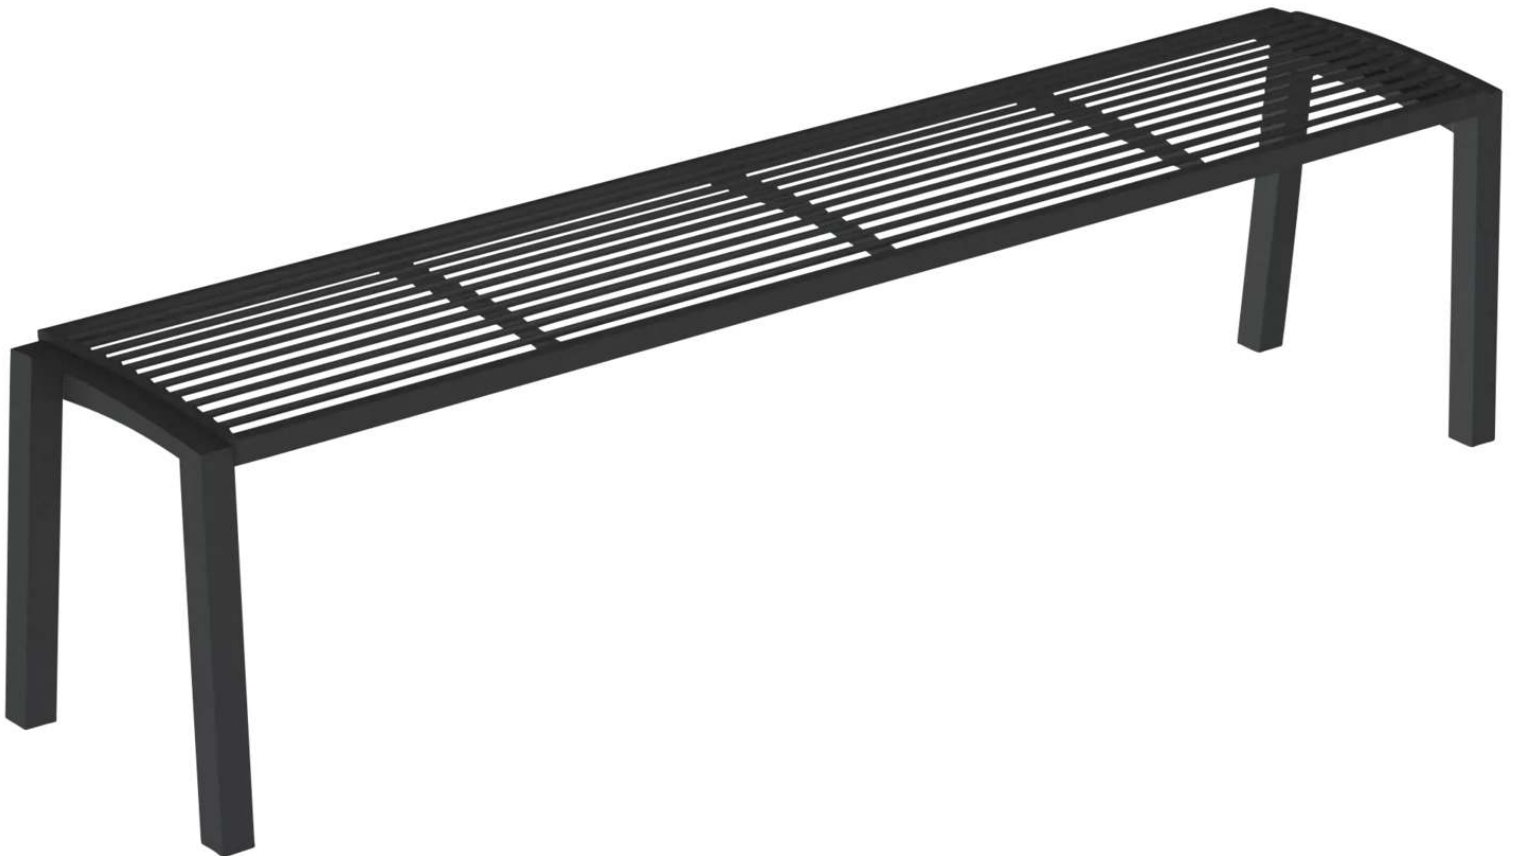

LÖSUNGEN FÜR STADTMOBILIAR, FAHRRADINFRASTRUKTUR
UND ÜBERDACHUNGEN

Sitzbank VERA

ohne Rückenlehne - 117.185

BESTELL-HOTLINE + BERATUNG zum Nulltarif! (Mo–Do 7:00–18:00 Uhr und Fr 7:00–17:00 Uhr)

0800 100 49 02 | beratung@ziegler-metall.de | www.ziegler-metall.de

Angebote für gewerbliche Kunden. Netto-Preise zzgl. gesetzl. MwSt.

Sitzbank VERA

ohne Rückenlehne

Sitzbank mit Seitenteilen aus Stahlblech. Sitzfläche aus Rundstahl. Befestigungsmaterial nicht im Lieferumfang enthalten.

Material Unterkonstruktion : Stahl
Oberfläche Unterkonstruktion : feuerverzinkt und pulverbeschichtet
Bankform : gerade
Höhe : 445 mm
Anlieferung : montiert
Armlehnen : nein
Rückenlehne : nein
Sitzbreite : 1800 mm
Material Auflage : Stahl
Breite : 1800 mm
Produkttyp : Sitzbank
Befestigungsart : zum Aufdübeln bei +/- 0 mm
Oberfläche Auflage : verzinkt und beschichtet
Höhe über Flur : 445 mm
Sitzhöhe : 445 mm
Gewicht : 26 kg
Sitztiefe : 370 mm
Tiefe : 400 mm

zum Webshop

Sitzbank VERA ohne Rückenlehne, in RAL 9007
graualuminium

Sitzbank VERA ohne Rückenlehne, in RAL 9007
graualuminium

Sitzbank VERA ohne Rückenlehne, in RAL 9007
graualuminium

Detail: Gestell