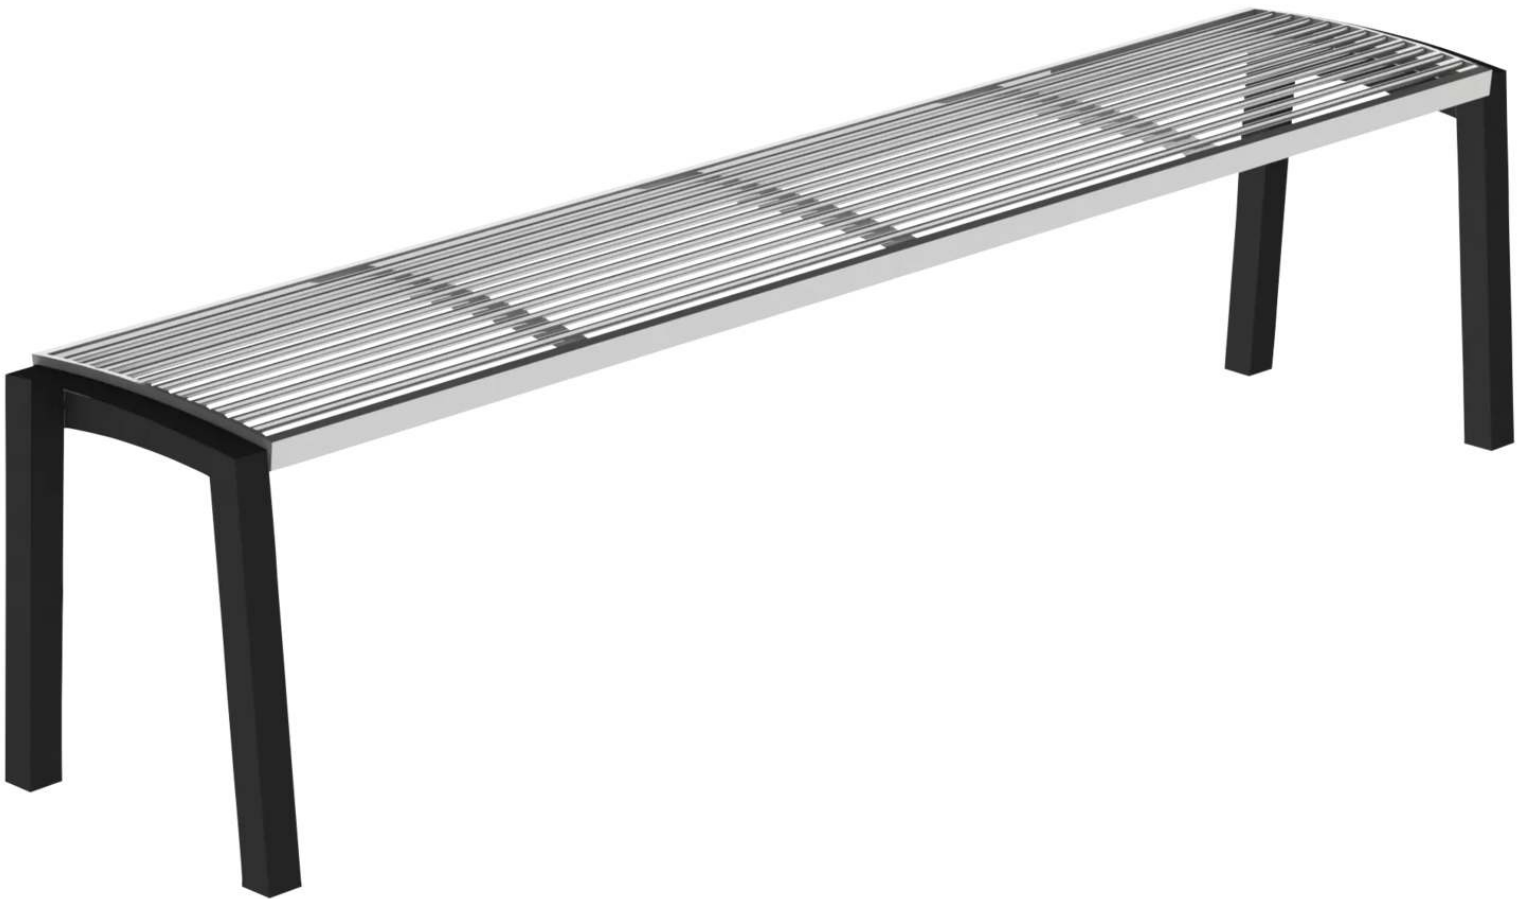

ZIEGLER[®]
Mehr Wert für draußen.

Ihr innovativer Partner für Stahlleichtbau
und Freiflächengestaltung

TOP-QUALITÄT
- direkt vom -
HERSTELLER!

Sitzbank VERA

ohne Rückenlehne - 117.186

www.ziegler-metall.de

Sitzbank VERA

ohne Rückenlehne

Sitzbank mit Seitenteilen aus Stahlblech. Sitzfläche aus Rund-Edelstahl. Befestigungsmaterial nicht im Lieferumfang enthalten.

Anlieferung : montiert
Material Unterkonstruktion : Stahl
Oberfläche Unterkonstruktion : feuerverzinkt und pulverbeschichtet
Bankform : gerade
Höhe : 445 mm
Armlehnen : nein
Rückenlehne : nein
Sitzbreite : 1800 mm
Oberfläche Auflage : elektropoliert
Breite : 1800 mm
Material Auflage : Edelstahl
Produkttyp : Sitzbank
Befestigungsart : zum Aufdübeln bei +/- 0 mm
Höhe über Flur : 445 mm
Sitzhöhe : 445 mm
Gewicht : 26 kg
Sitztiefe : 370 mm
Tiefe : 400 mm