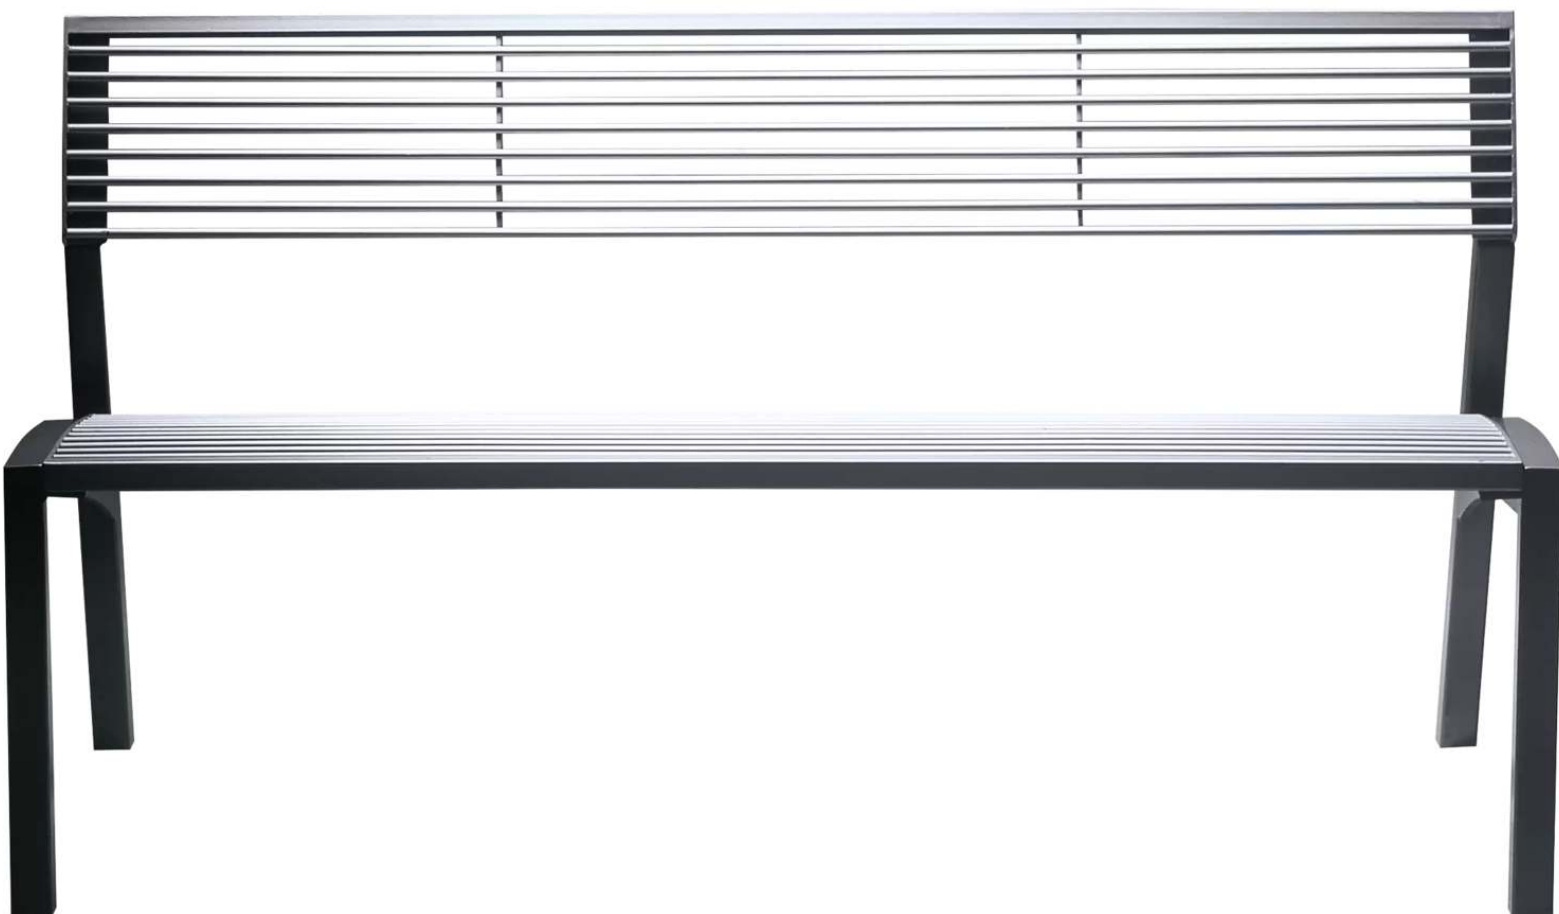

ZIEGLER[®]

Mehr Wert für draußen.

Ihr innovativer Partner für Stahlleichtbau
und Freiflächengestaltung

TOP-QUALITÄT
- direkt vom -
HERSTELLER!

Sitzbank VERA mit Rückenlehne - 117.188

www.ziegler-metall.de

BESTELL-HOTLINE + BERATUNG zum Nulltarif! (Mo-Fr: 07.00-18.00 Uhr)

Anlieferung : montiert
Material Unterkonstruktion : Stahl
Oberfläche Unterkonstruktion : feuerverzinkt und pulverbeschichtet
Bankform : gerade
Rückenlehne : ja
Armlehnen : nein
Breite : 1500 mm
Oberfläche Auflage : elektropoliert
Tiefe : 700 mm
Material Auflage : Edelstahl
Produkttyp : Sitzbank
Befestigungsart : zum Aufdübeln bei +/- 0 mm
Sitzbreite : 1500 mm
Sitzhöhe : 445 mm
Sitztiefe : 370 mm
Gewicht : 37 kg
Höhe : 820 mm

zum Webshop

Sitzbank VERA mit Rückenlehne, mit
Edelstahl-Rundstahlauflege, Stahlteile in RAL 7016
anthrazitgrau

Sitzbank VERA mit Rückenlehne, mit
Edelstahl-Rundstahlauflege, Stahlteile in DB 703
eisenglimmer

Sitzbank VERA mit Rückenlehne, mit
Edelstahl-Rundstahlauflege, Stahlteile in DB 703
eisenglimmer