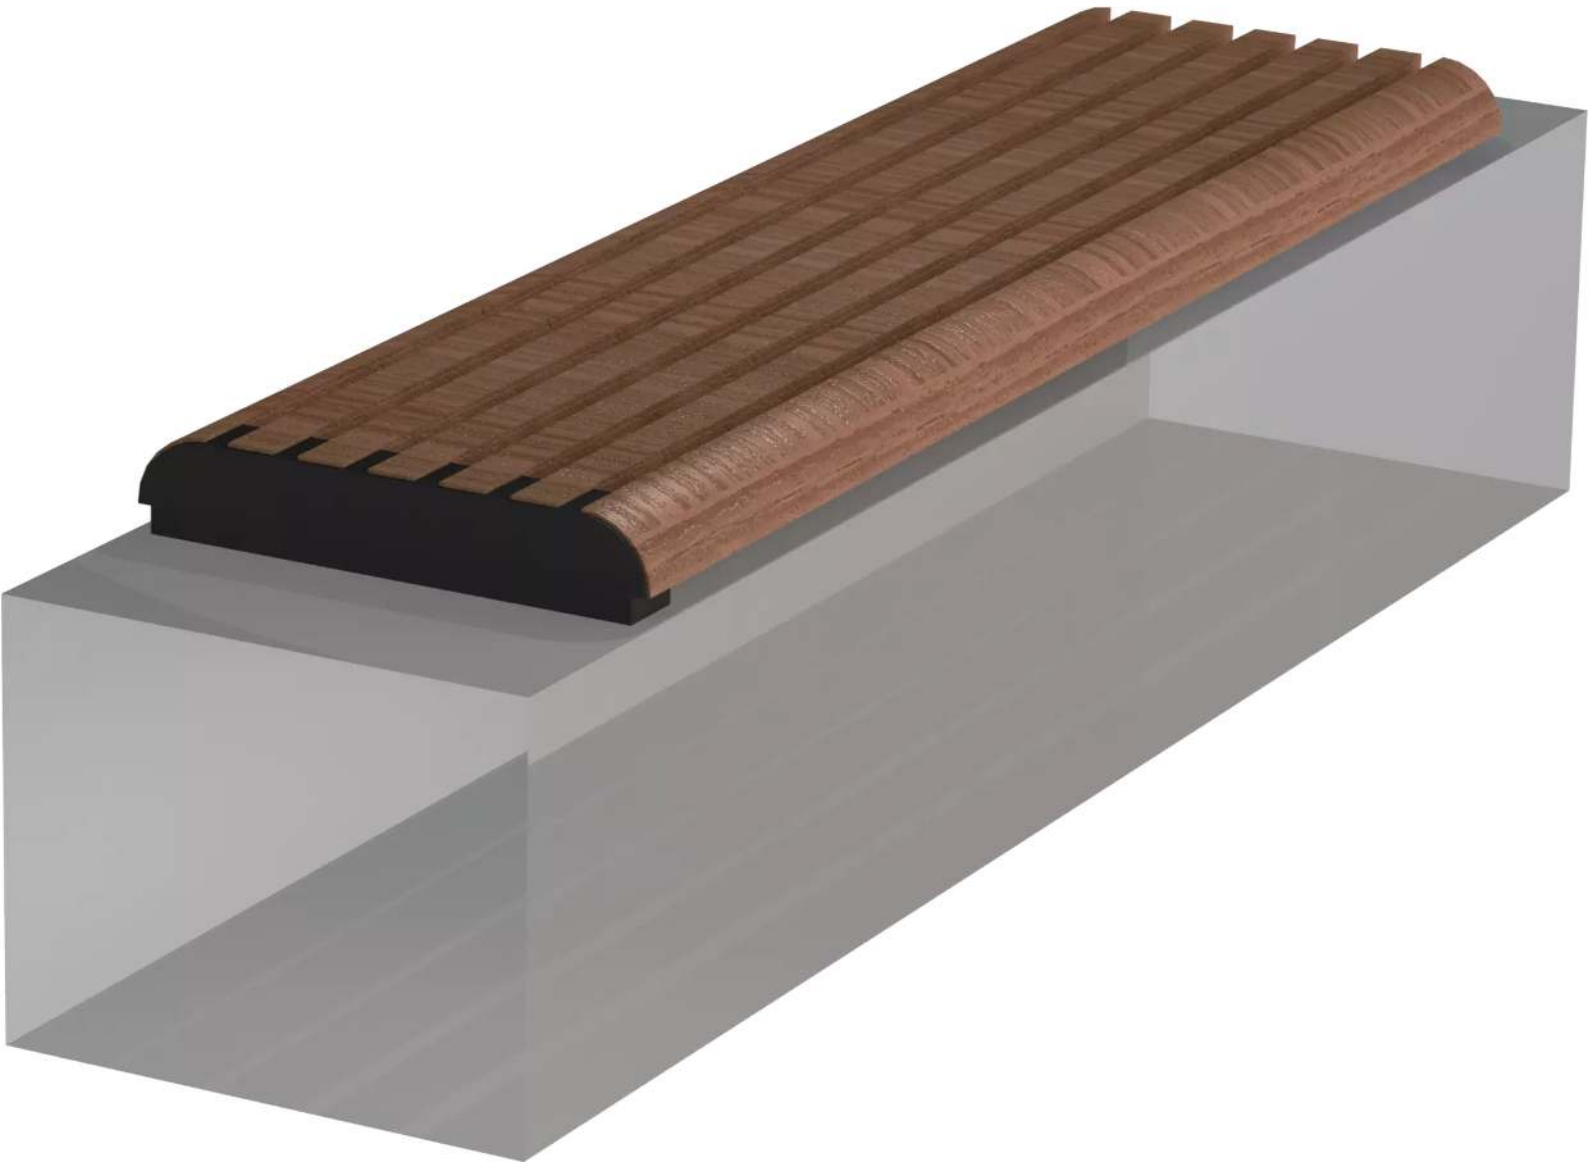

**ZIEGLER**<sup>®</sup>  
Mehr Wert für draußen.

Ihr innovativer Partner für Stahlleichtbau  
und Freiflächengestaltung

**TOP-QUALITÄT**  
- direkt vom -  
HERSTELLER!

## Sitzbankauflage FORMA - Anfangselement ohne Rückenlehne - 117.397

[www.ziegler-metall.de](http://www.ziegler-metall.de)

BESTELL-HOTLINE + BERATUNG zum Nulltarif! (Mo-Fr: 07.00-18.00 Uhr, Sa: 08.00-12.00 Uhr)

# Sitzbankauflage FORMA - Anfangselement ohne Rückenlehne

Mauerauflage mit Unterkonstruktion aus feuerverzinktem und in RAL 9007 graualuminium beschichtetem Stahl. Sitzfläche mit Holzbelattung. Befestigungsmaterial siehe Zubehör. Anlieferung erfolgt fertig montiert.

Bankform : Mauerauflage

Material Unterkonstruktion : Stahl

Material Auflage : Holz

Oberfläche Auflage : geölt

Holzart : Jatoba

Breite : 1800 mm

Höhe : 80 mm

Gewicht : 29 kg