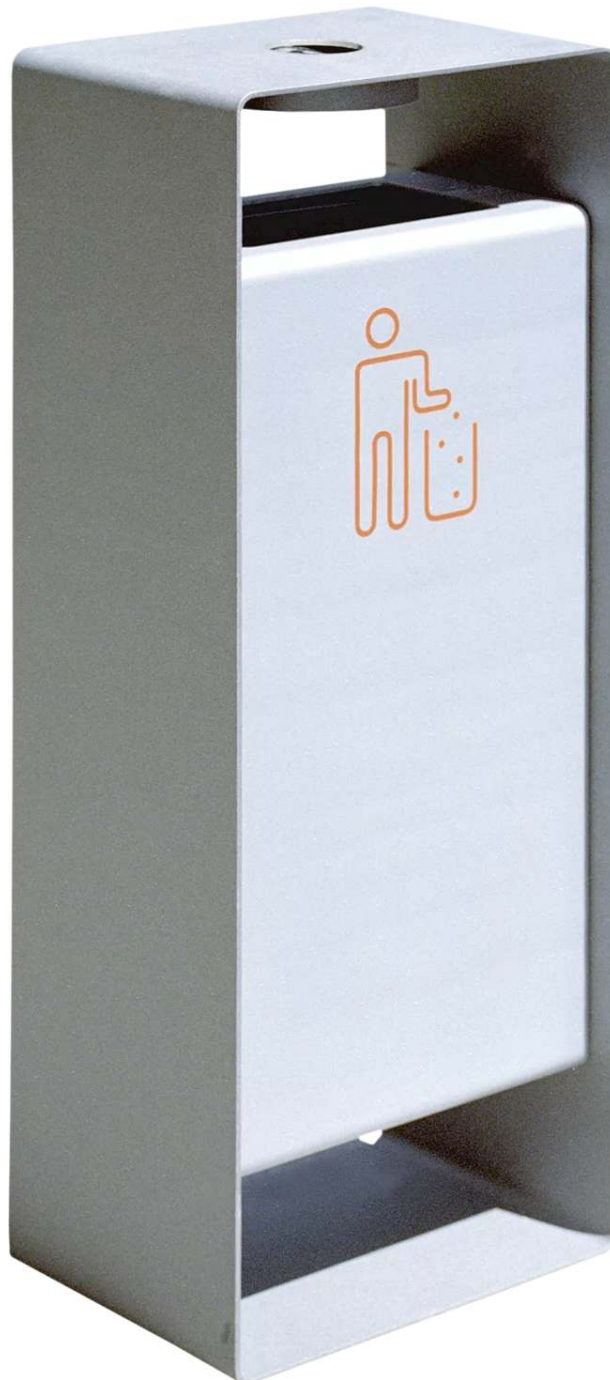

ZIEGLER[®]

Mehr Wert für draußen.

Ihr innovativer Partner für Stahlleichtbau
und Freiflächengestaltung

TOP-QUALITÄT
- direkt vom -
HERSTELLER!

Abfallbehälter RADIUM mit Ascher aus Stahl - 117.606

www.ziegler-metall.de

Abfallbehälter RADIUM mit Ascher aus Stahl

Abfallbehälter aus verzinktem Stahl, pulverbeschichtet, mit Edelstahlascher. Mit Siebdruck "Saubermännchen" unter der Einwurföffnung. Lieferung inkl. verzinktem Innenbehälter. Behälter mittels Dreikantschloss entriegeln, Vorderseite aufklappen, Innenbehälter zum Entleeren entnehmen. Ascher ohne Entriegelung, zum Entleeren klappen. Lieferung inkl. 1 Dreikantschlüssel. Bodenbefestigungsmaterial standardmäßig nicht im Lieferumfang enthalten.

Schließung : mit
mit Ascher : ja
Mülltrennung : ohne
Einsatzbereich : Außenbereich
Selbstlöschend : nein
Dach : mit
Inhalt Ascher : 0,2 Liter
Befestigungsart : zum Aufdübeln bei +/- 0 mm
Material Korpus : Stahl
Höhe : 1100 mm
Tiefe : 290 mm
Oberfläche Korpus : verzinkt und beschichtet
Inhalt Abfallbehälter : 55 Liter
Breite : 510 mm
Gewicht : 66 kg

zum Webshop

Abfallbehälter RADIUM mit Ascher, Rahmen in RAL 7016 anthrazitgrau, Behälter in RAL 9006 weißaluminium, Siebdruck in RAL 9003 signalweiß

Abfallbehälter RADIUM in RAL 7016 anthrazitgrau, Siebdruck in RAL 9003 signalweiß