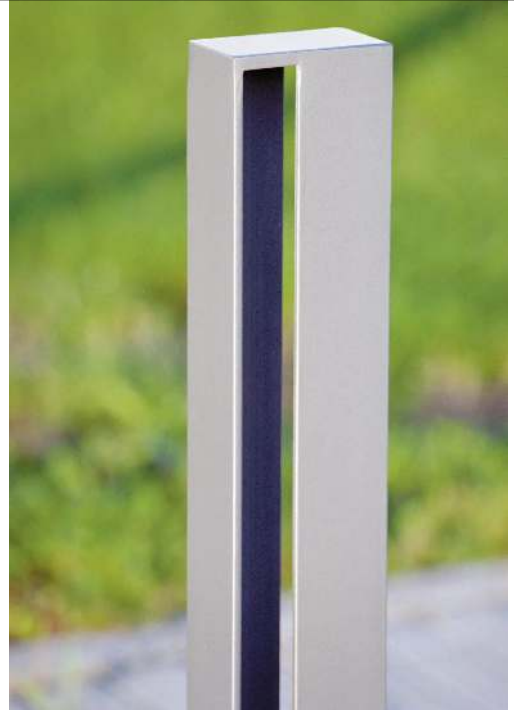

Poller ELIAS

Einbetonieren, Dreikant, ohne Wappen

Poller aus Flachstahl mit Aussparungen an der Vorder- und Rückseite.

Verriegelung mittels Dreikantschloss (1 Dreikantschlüssel im Lieferumfang enthalten).

Poller zum Einbetonieren, herausnehmbar aus Bodenhülse.

Höhe : 1000 mm

Schließung : Dreikantschloss

Form : rechteckig

Herausnehmbar : ja

Ringtaille : nein

Integrierte Federtechnik : nein

Kopfform : Flachkopf

Material : Stahl

Anzahl Kettenösen : ohne

Produkttyp : Poller

empfohlene Einbautiefe : 500 mm

Oberfläche : spritzverzinkt und pulverbeschichtet

Gewicht : 21 kg

Höhe : 1500 mm

zum Webshop

Poller ELIAS ohne Stadtwappen, in DB 703 eisenglimmer

Detail: Pollerkopf

Detail: Pollerkopf