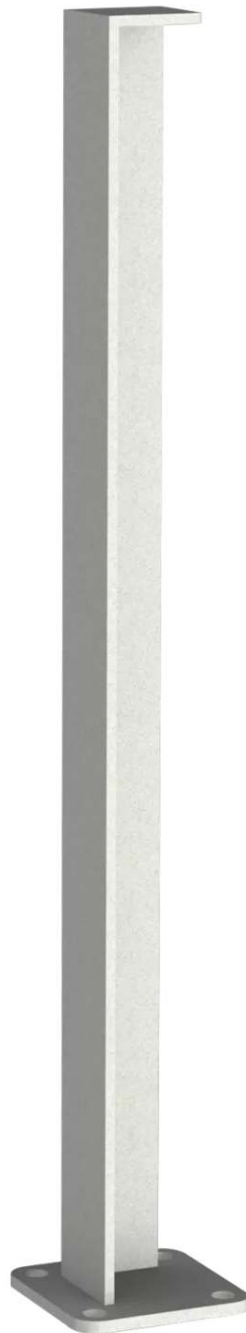

**ZIEGLER<sup>®</sup>**  
**Mehr Wert für draußen.**

Ihr innovativer Partner für Stahlleichtbau  
und Freiflächengestaltung

**TOP-QUALITÄT**  
- direkt vom -  
**HERSTELLER!**

## **Poller LOT**

80 x 80 mm, zum Aufdübeln +/- 0 mm - 117.630

[www.ziegler-metall.de](http://www.ziegler-metall.de)

**BESTELL-HOTLINE + BERATUNG** zum Nulltarif! (Mo-Fr: 07.00-18.00 Uhr)

**Free Call 0800 802 081 0000 Free Fax 0800 288 63 50 [beratung@ziegler-metall.de](mailto:beratung@ziegler-metall.de)**

# Poller LOT

80 x 80 mm, zum Aufdübeln +/- 0 mm

Poller aus Winkelstahl mit abgeflachter Kappe als oberer Abschluss. Mit Bodenplatte zum Aufdübeln. Befestigungsmaterial nicht im Lieferumfang enthalten.

Höhe : 1000 mm  
empfohlene Einbautiefe : +/- 0 mm  
Form : rechteckig  
Ringtaille : nein  
Integrierte Federtechnik : nein  
Kopfform : Flachkopf  
versenkbar : nein  
Sollbruchstelle : nein  
Schließung : ohne  
Höhe über Flur : 1000 mm  
Herausnehmbar : nein  
kipperbar : nein  
Gewicht : 11 kg  
Produkttyp : Poller  
Anzahl Kettenösen : ohne  
Material : Stahl  
Pfostenmaße : 80 x 80 mm  
Befestigungsart : zum Aufdübeln bei +/- 0 mm  
Oberfläche : spritzverzinkt und pulverbeschichtet  
Breite : 80 mm  
Tiefe : 80 mm

**zum Webshop**

Detail: Flachkopf

Detail: Flachkopf

Detail: Flachkopf

Detail: Winkelstahl