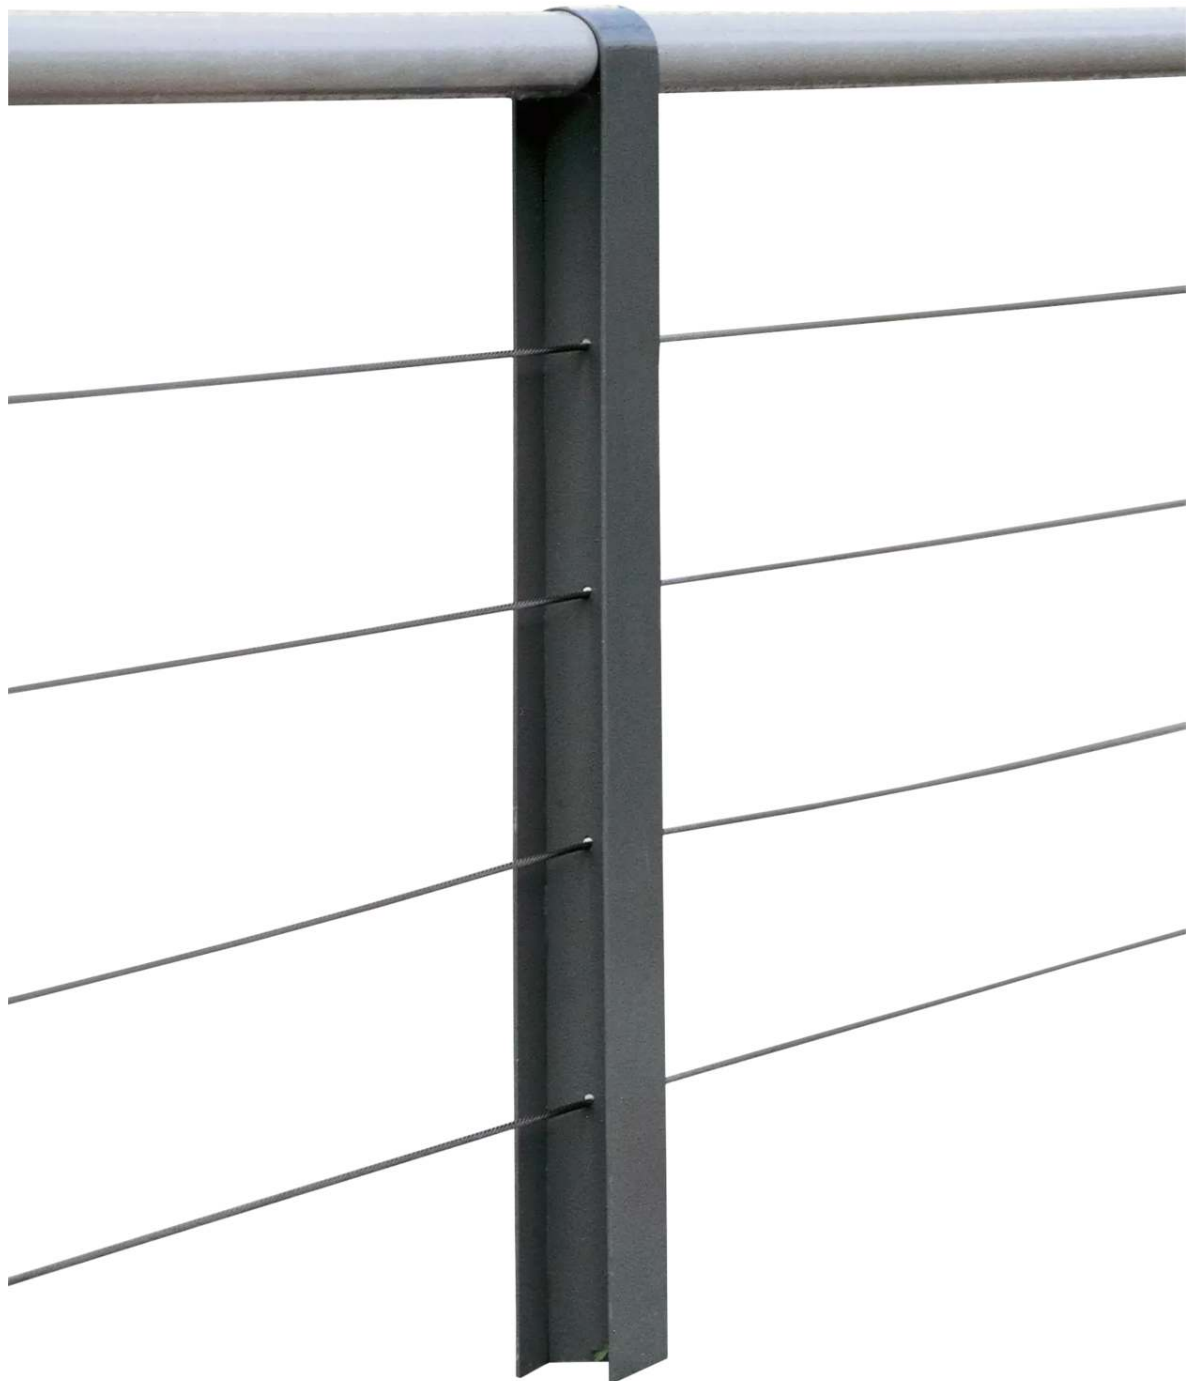

LÖSUNGEN FÜR STADTMOBILIAR, FAHRRADINFRASTRUKTUR
UND ÜBERDACHUNGEN

Poller CYDLIMIT

Mittelpoller mit Seilv. - 117.641

BESTELL-HOTLINE + BERATUNG zum Nulltarif! (Mo–Do 7:00–18:00 Uhr und Fr 7:00–17:00 Uhr)

0800 100 49 02 | beratung@ziegler-metall.de | www.ziegler-metall.de

Angebote für gewerbliche Kunden. Netto-Preise zzgl. gesetzl. MwSt.

Poller CYDLIMIT

Mittelpoller mit Seilv.

Pollern CYD (Stahlblech 4 mm stark). Stahl feuerverzinkt und pulverbeschichtet. Mit Bodenplatte zum Aufdübeln bei - 100mm

Pfostenmaße : 100 x 80 mm

Höhe über Flur : 1000 mm

Produkttyp : Geländersysteme

Gewicht : 12 kg

Material : Stahl

Befestigungsart : mit Bodenplatte zum Aufdübeln bei -100 mm

Oberfläche : verzinkt und beschichtet