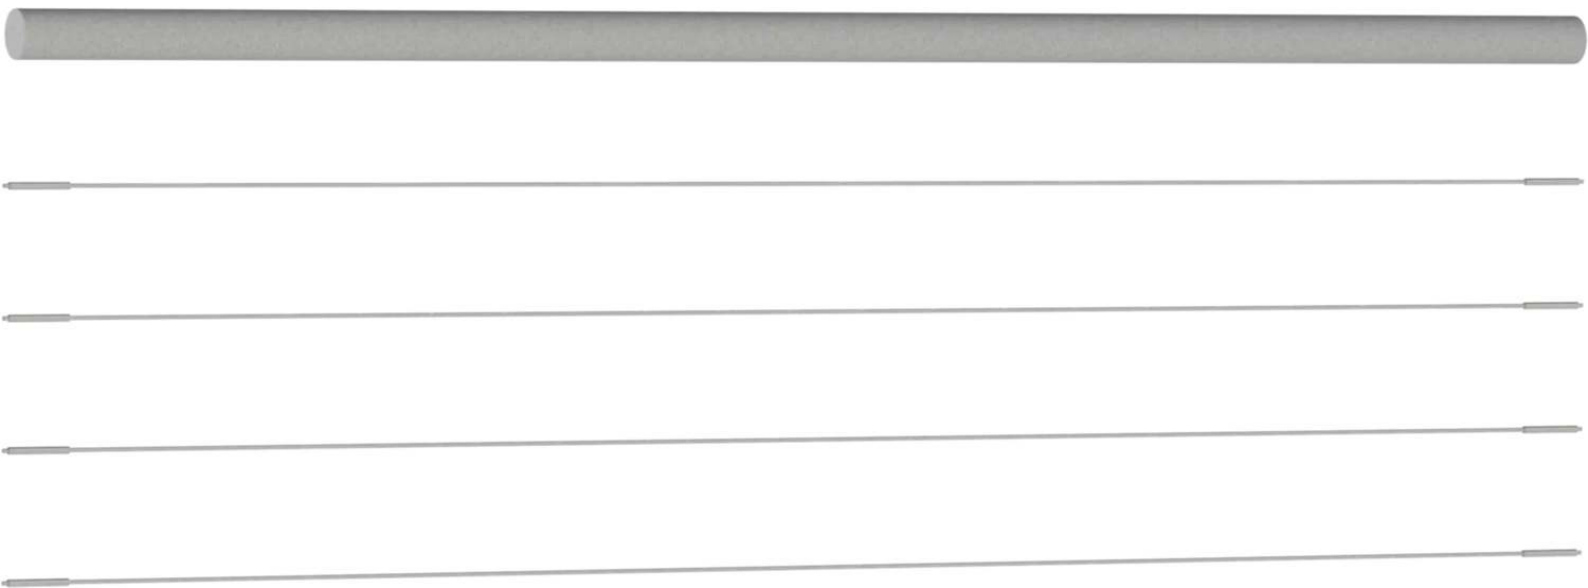

LÖSUNGEN FÜR STADTMOBILIAR, FAHRRADINFRASTRUKTUR
UND ÜBERDACHUNGEN

Verbindungsrohr CYDLIMIT

aus Stahl mit 4 Edelstahldrähten - 117.643

BESTELL-HOTLINE + BERATUNG zum Nulltarif! (Mo–Do 7:00–18:00 Uhr und Fr 7:00–17:00 Uhr)

0800 100 49 02 | beratung@ziegler-metall.de | www.ziegler-metall.de

Angebote für gewerbliche Kunden. Netto-Preise zzgl. gesetzl. MwSt.

Verbindungsrohr CYDLIMIT

aus Stahl mit 4 Edelstahldrähten

Verbindungsrohr aus Stahl Ø 44,5 x 2,6 mm, mit 4 integrierten Edelstahldrähten Ø 6 mm.

Stahl feuerverzinkt und pulverbeschichtet.

Produkttyp : Geländersysteme

Material : Stahl

Gewicht : 13 kg

Länge : 2500 mm

Oberfläche : verzinkt und beschichtet

zum Webshop