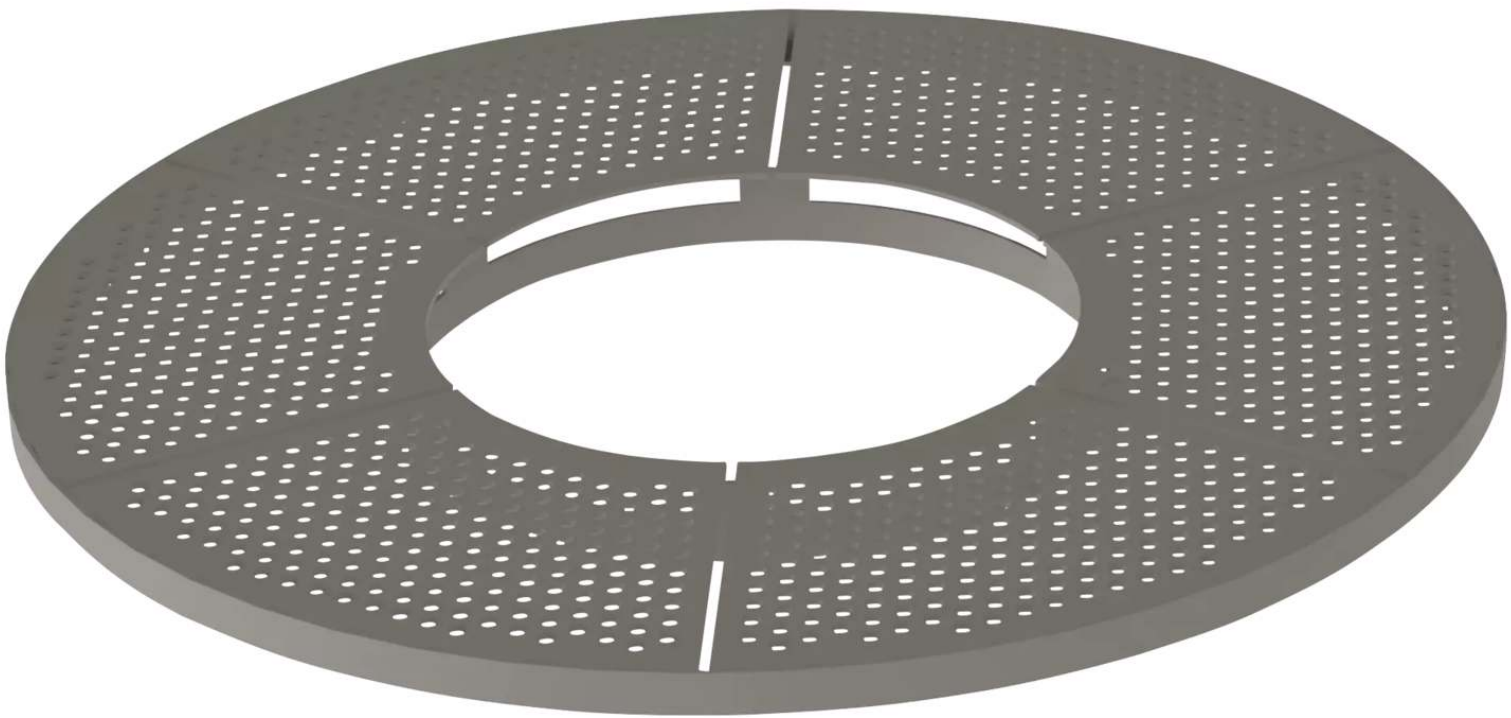

LÖSUNGEN FÜR STADTMOBILIAR, FAHRRADINFRASTRUKTUR
UND ÜBERDACHUNGEN

Baumschutzrost SINUS

mit Lochoptik - 117.689

BESTELL-HOTLINE + BERATUNG zum Nulltarif! (Mo–Do 7:00–18:00 Uhr und Fr 7:00–17:00 Uhr)

0800 100 49 02 | beratung@ziegler-metall.de | www.ziegler-metall.de

Angebote für gewerbliche Kunden. Netto-Preise zzgl. gesetzl. MwSt.

Baumschutzrost SINUS

mit Lochoptik

Aus verzinktem Stahl,

Rost zusätzlich pulverbeschichtet.

Der Rahmen wird mittels Gewindestangen (exkl.) bauseits einbetoniert.

Gesamt-Ø : 1600 mm

Gewicht : 120 kg

Innen-Ø : 678 mm

Ausführung : ohne Sitz/e

zum Webshop

Baumschutzrost SINUS in RAL 6010 grasgrün

Baumschutzrost SINUS in RAL 6010 grasgrün

Baumschutzrost SINUS in RAL 6010 grasgrün