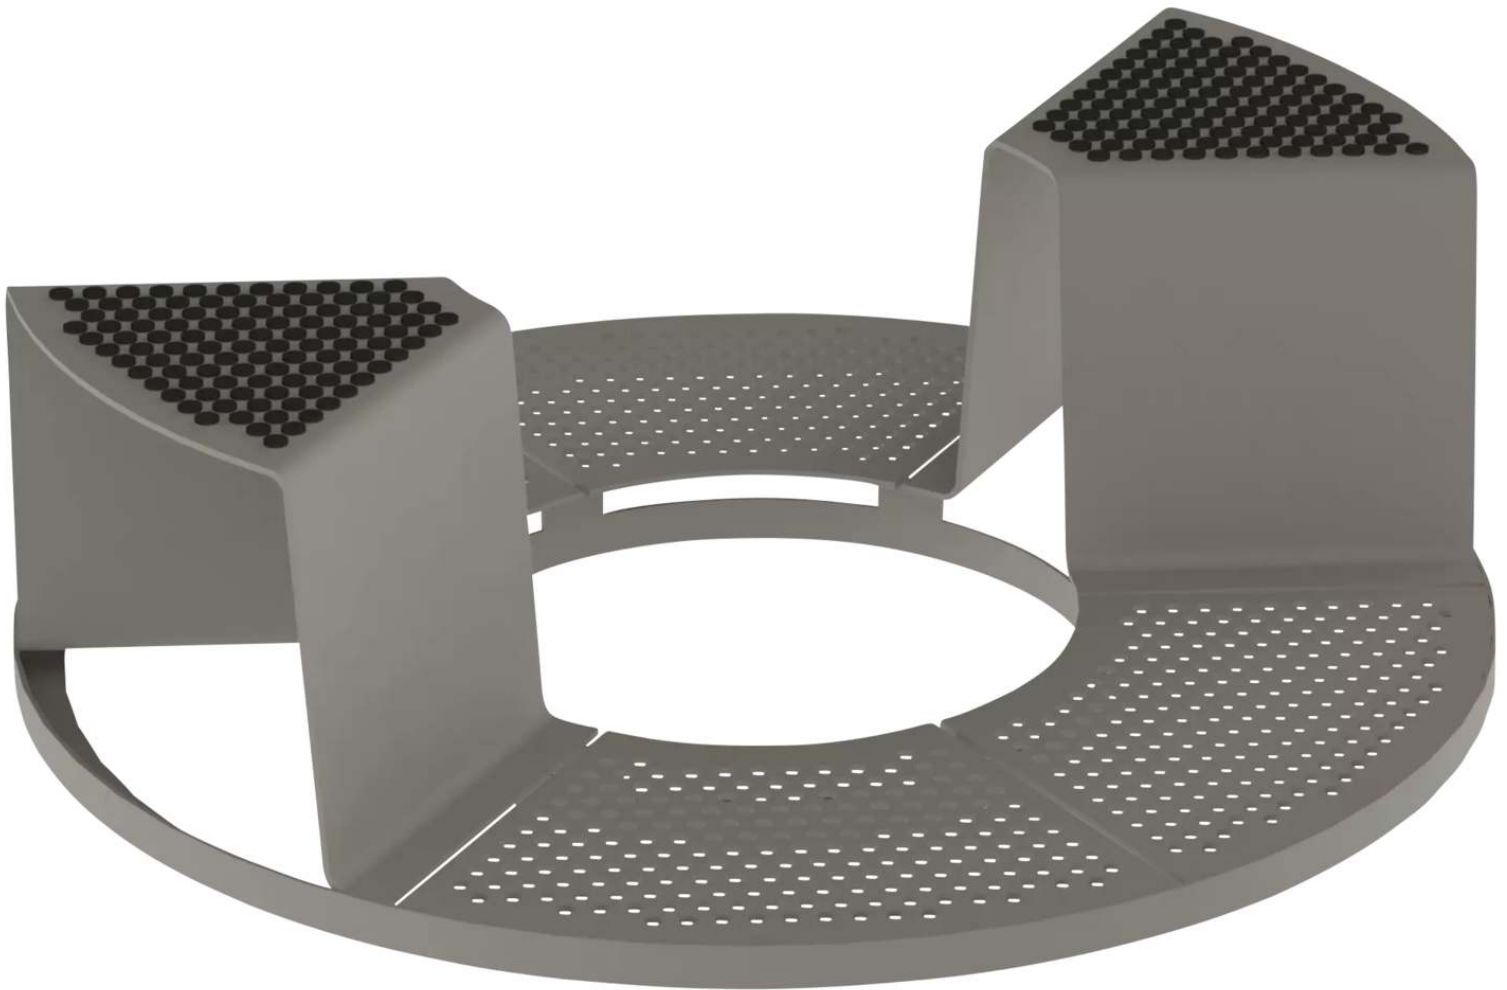

LÖSUNGEN FÜR STADTMOBILIAR, FAHRRADINFRASTRUKTUR
UND ÜBERDACHUNGEN

Baumschutzrost SINUS mit 2 Sitzen

Ausführung Sitze: mit Kunststoffnoppen - 117.693

BESTELL-HOTLINE + BERATUNG zum Nulltarif! (Mo–Do 7:00–18:00 Uhr und Fr 7:00–17:00 Uhr)

0800 100 49 02 | beratung@ziegler-metall.de | www.ziegler-metall.de

Angebote für gewerbliche Kunden. Netto-Preise zzgl. gesetzl. MwSt.

Baumschutzrost SINUS mit 2 Sitzen

Ausführung Sitze: mit Kunststoffnoppen

Baumschutzrost mit Sitzen aus verzinktem Stahl, pulverbeschichtet, mit Lochoptik. Der verzinkte Rahmen wird mittels Gewindestangen (exkl.) bauseits einbetoniert.

Gesamt-Ø : 1600 mm

Sitzhöhe : 440 mm

Innen-Ø : 678 mm

Ausführung : mit 2 Sitzen

Variante : Sitze mit Kunststoffnoppen

Gewicht : 168 kg

zum Webshop

Detail: Sitz mit Kunststoffnoppen