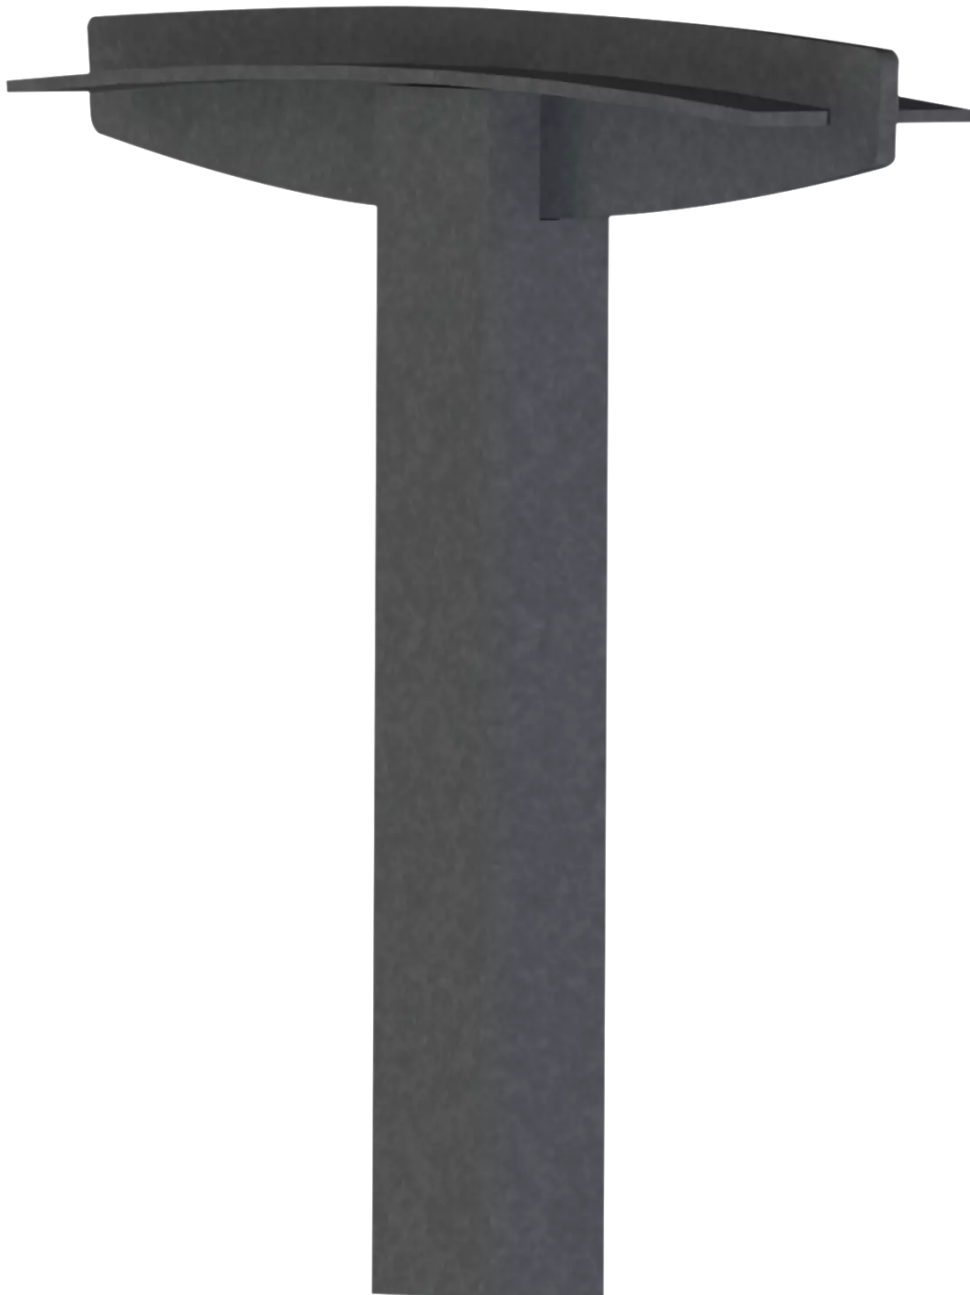

ZIEGLER[®]
Mehr Wert für draußen.

Ihr innovativer Partner für Stahlleichtbau
und Freiflächengestaltung

TOP-QUALITÄT
- direkt vom -
HERSTELLER!

Fuß mittig für Sitzbank VERA SOLO
aus Stahl - 117.863

www.ziegler-metall.de

Fuß mittig für Sitzbank VERA SOLO

aus Stahl

Geeignet für individuelle Zusammenstellung einer Sitzbank ohne Rückenlehne. Befestigungsmaterial nicht im Lieferumfang enthalten.

Material Unterkonstruktion : Stahl

Befestigungsart : zum Aufdübeln bei -100 mm

Ausführung : mittig

Höhe über Flur : 447 mm

Oberfläche Unterkonstruktion : spritzverzinkt und pulverbeschichtet

Breite : 500 mm

Höhe : 547 mm

Gewicht : 7 kg

[zum Webshop](#)