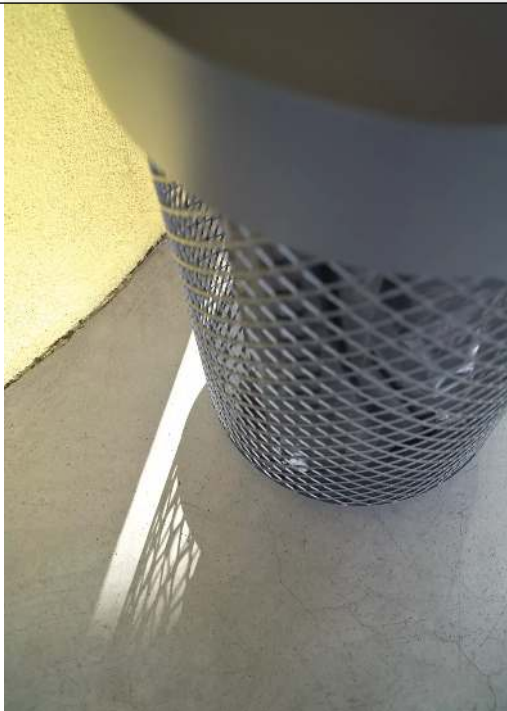

Angebote für gewerbliche Kunden. Netto-Preise zzgl. gesetzl. MwSt.

Abfallbehälter AEROPORTO

aus Stahl

Abfallbehälter mit Korpus aus Streckmetall, komplett aus Stahl gefertigt. Inkl. zweiteiligem Aluminiumdeckel und Abfallsackhalterung. Das Befestigungsmaterial ist nicht im Lieferumfang enthalten. Ohne Verriegelung. Deckel öffnen und Abfallsack (exkl.) zum Entleeren entnehmen.

Befestigungsart : zum freien Aufstellen / zum Aufdübeln
Produkttyp : Abfallbehälter
Einsatzbereich : Außenbereich
Selbstlöschend : nein
mit Ascher : nein
Mülltrennung : ohne
Dach : ohne
Schließung : ohne
Oberfläche Korpus : feuerverzinkt und pulverbeschichtet
Material Korpus : Stahl
Gewicht : 16 kg
Ø : 415 mm
Inhalt Abfallbehälter : 70 Liter

zum Webshop

Abfallbehälter AEROPORTO mit Aluminiumdeckel, in RAL 7016 anthrazitgrau

Detail: Aluminiumdeckel

Detail: Streckgitter

Detail: Aluminiumdeckel