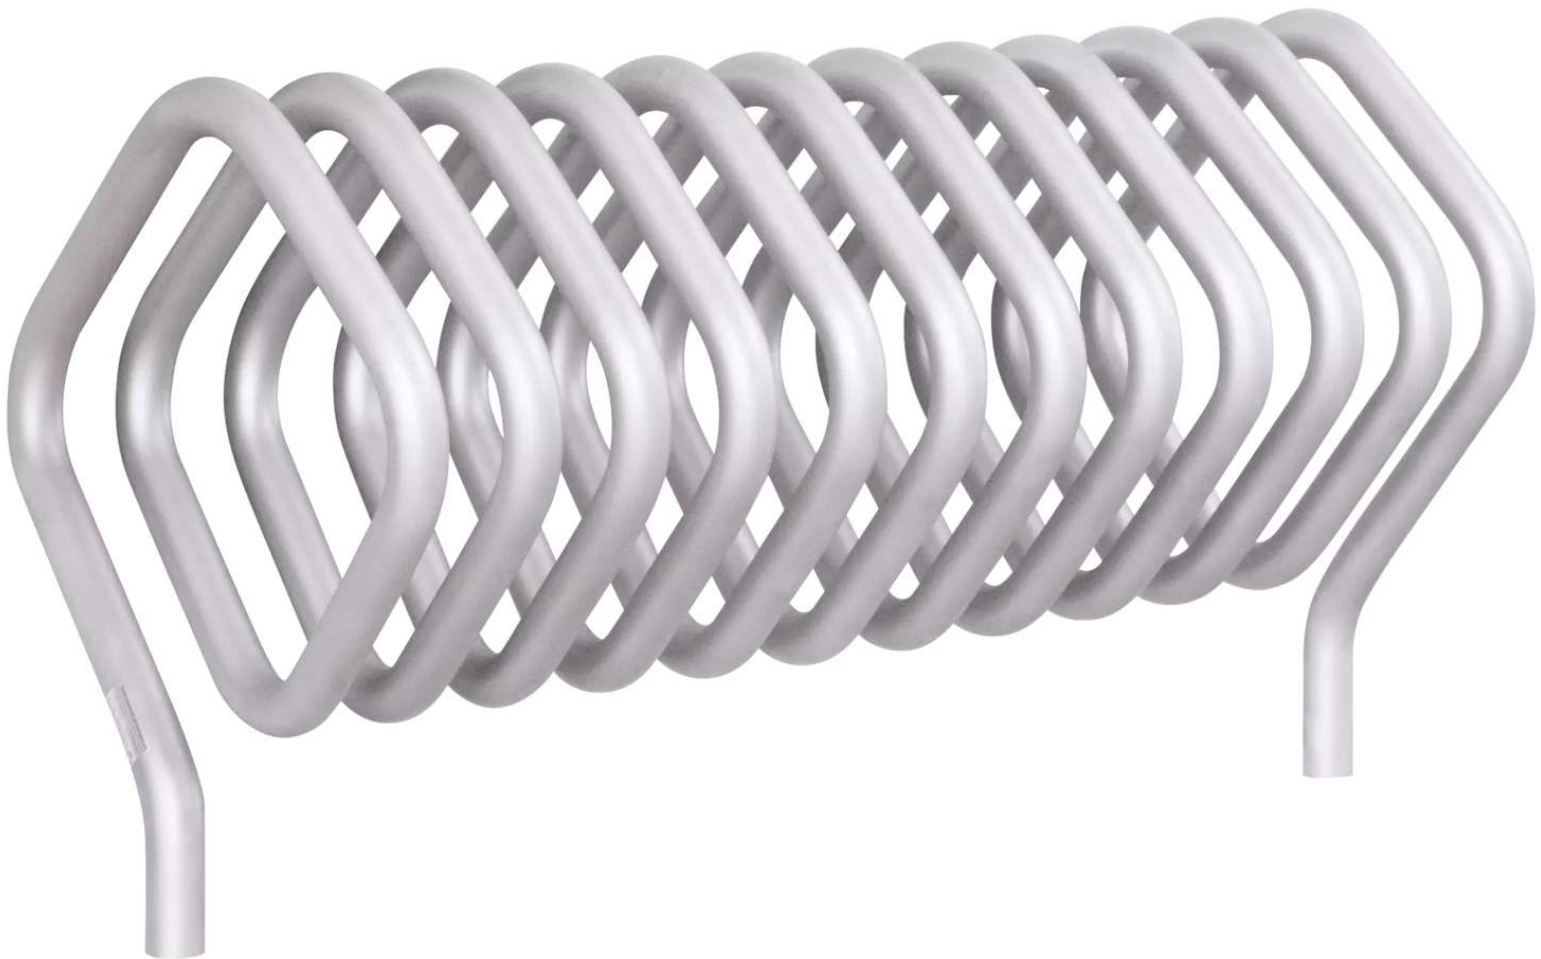

LÖSUNGEN FÜR STADTMOBILIAR, FAHRRADINFRASTRUKTUR  
UND ÜBERDACHUNGEN

## Fahrradständer QUADRA

zum Einbetonieren, Edelstahl - 123.164

**BESTELL-HOTLINE + BERATUNG** zum Nulltarif! (Mo–Do 7:00–18:00 Uhr und Fr 7:00–17:00 Uhr)

0800 100 49 02 | [beratung@ziegler-metall.de](mailto:beratung@ziegler-metall.de) | [www.ziegler-metall.de](http://www.ziegler-metall.de)

# Fahrradständer QUADRA

## zum Einbetonieren, Edelstahl

Fahrradständer aus Edelstahlrohr (Ø 42,4 mm), der sowohl einseitig als auch doppelseitig genutzt werden kann.

Nutzung : doppelseitig  
Anlieferung : montiert  
Material : Edelstahl  
Reifenbreite : 55 mm  
Produkttyp : Fahrradständer  
Radeinstellung : tief  
Einstellwinkel : 90°  
Radabstand : 500 mm  
Oberfläche : glasperlengestrahlt  
Anzahl Stellplätze : 5 Stück  
empfohlene Einbautiefe : 475 mm  
Befestigungsart : zum Einbetonieren  
Breite : 1270 mm  
Tiefe : 470 mm  
Gewicht : 50 kg  
Höhe : 615 mm