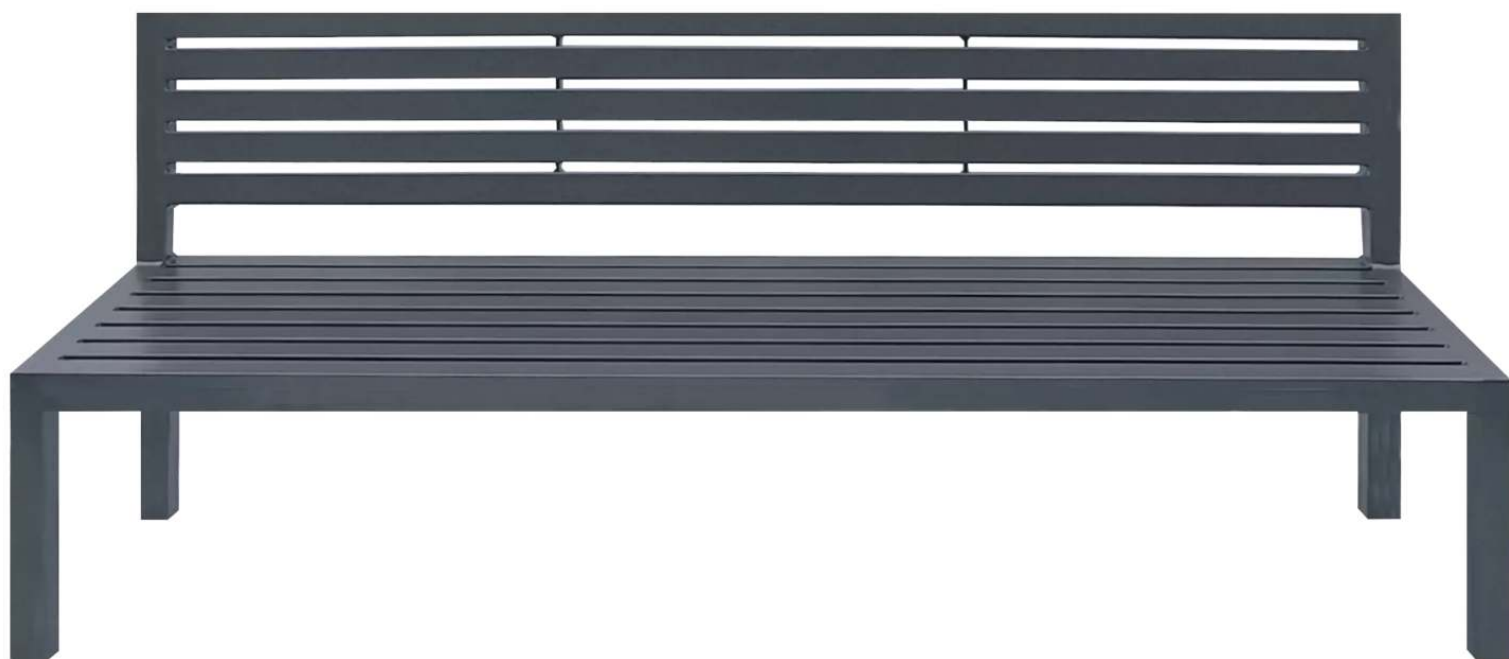

ZIEGLER®

Mehr Wert für draußen.

Ihr innovativer Partner für Stahlleichtbau
und Freiflächengestaltung

TOP-QUALITÄT
- direkt vom -
HERSTELLER!

Sitzbank LIGURIA mit Rückenlehne - 123.344

www.ziegler-metall.de

BESTELL-HOTLINE + BERATUNG zum Nulltarif! (Mo-Fr: 07.00-18.00 Uhr)

Free Call 0800 802 081 0000 Free Fax 0800 288 63 50 beratung@ziegler-metall.de

Angebote für gewerbliche Kunden. Netto-Preise zzgl. gesetzl. MwSt.