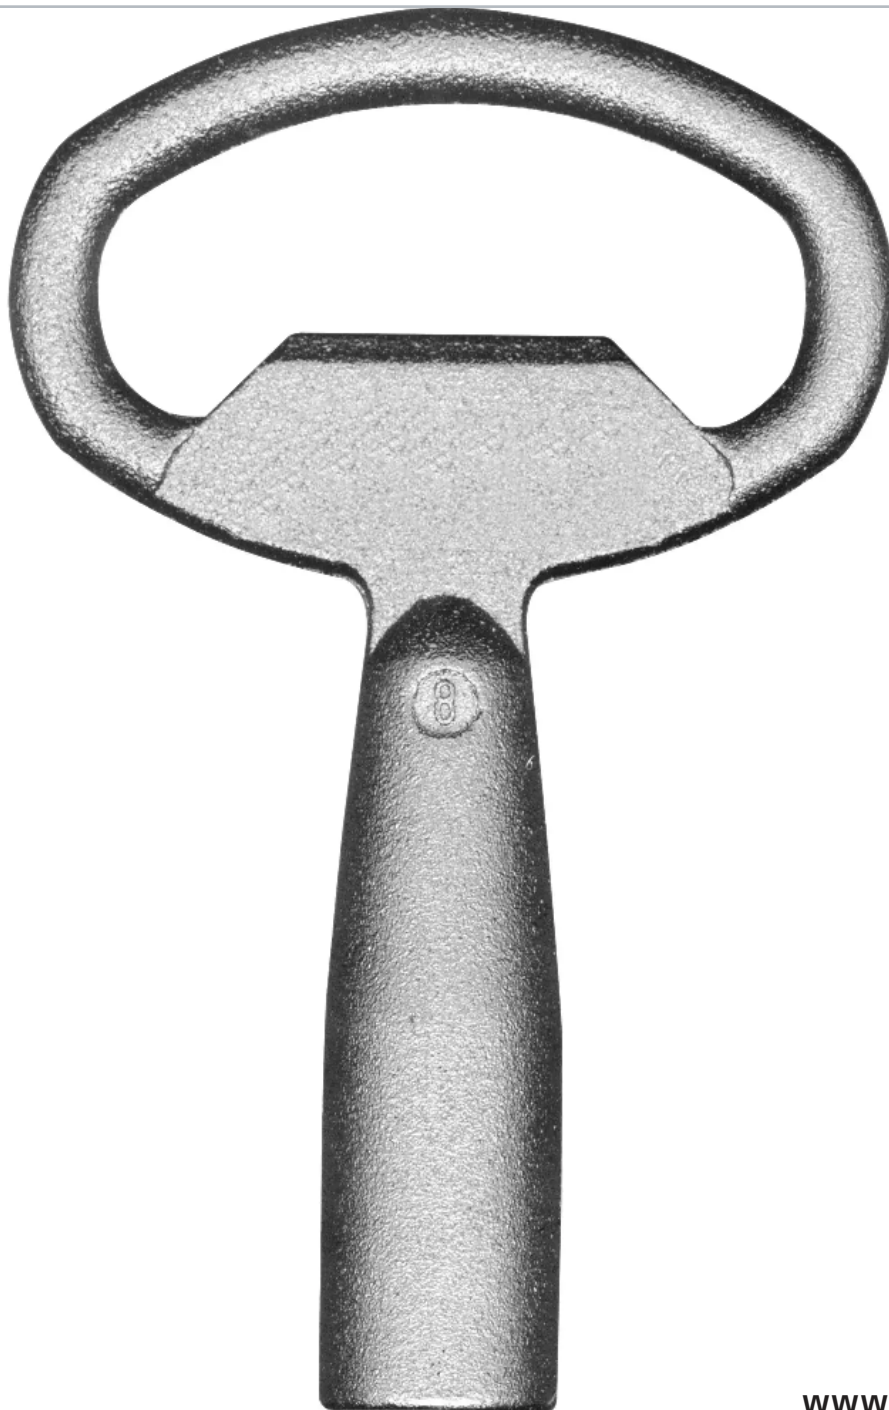

ZIEGLER[®]
Mehr Wert für draußen.

Ihr innovativer Partner für Stahlleichtbau
und Freiflächengestaltung

TOP-QUALITÄT
- direkt vom -
HERSTELLER!

Dreikantschlüssel

(extra) - 136.062

www.ziegler-metall.de

BESTELL-HOTLINE + BERATUNG zum Nulltarif! (Mo-Fr: 07.00-18.00 Uhr, Sa: 08.00-12.00 Uhr)

Tel. 0800 / 100 49 01

Free Fax 0800 288 63 50

info@ziegler-metall.de

Angebote für gewerbliche Kunden. Netto-Preise zzgl. gesetzl. MwSt.

Dreikantschlüssel

(extra)

Aus Zinkdruckguss, schwarz gepulvert. Schenkellänge 8 mm.