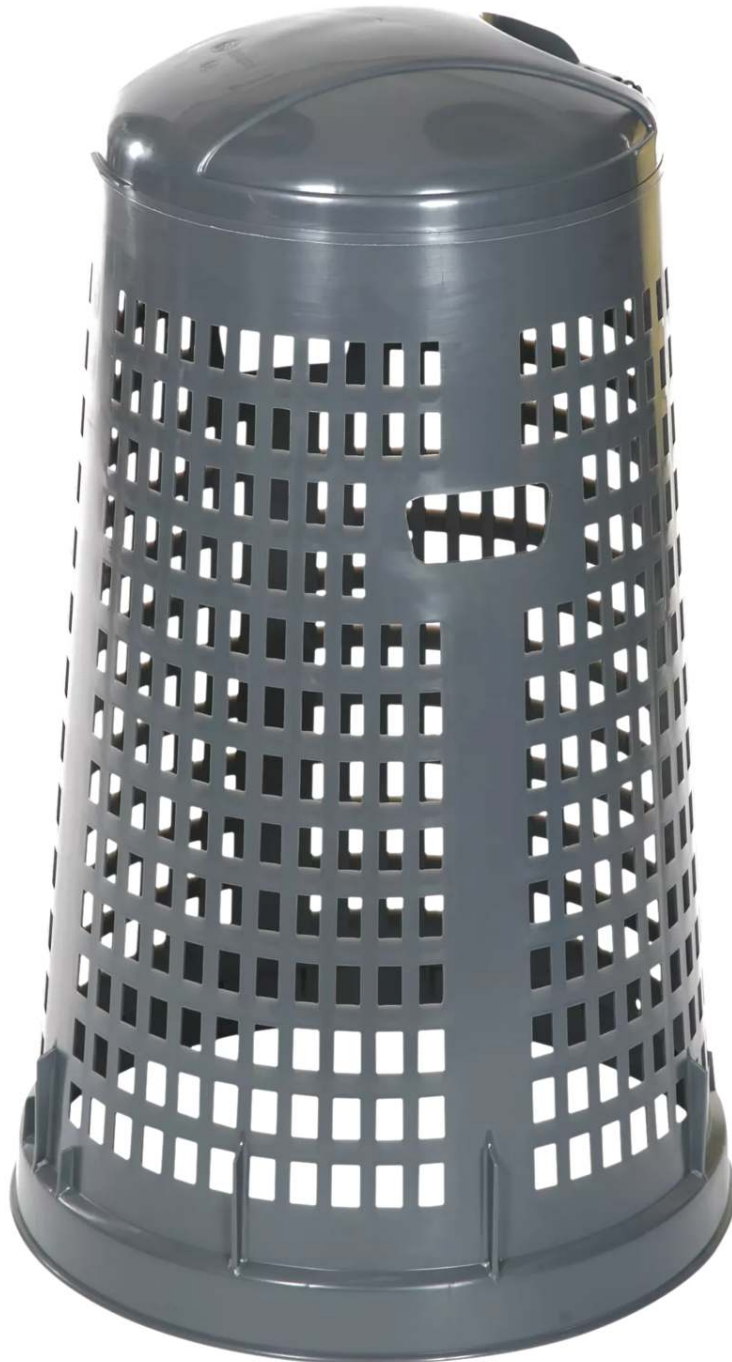

**ZIEGLER**<sup>®</sup>  
Mehr Wert für draußen.

Ihr innovativer Partner für Stahlleichtbau  
und Freiflächengestaltung

**TOP-QUALITÄT**  
- direkt vom -  
**HERSTELLER!**

**Korb-Abfallbehälter NALEDI**  
aus Kunststoff - 136.252

# Korb-Abfallbehälter NALEDI

## aus Kunststoff

Abfallbehälter aus wetterfestem Polyethylen in grau-blau, stapelbar, inkl. Abfallsackhalterung in weiß. Ohne Verriegelung. Deckel öffnen und Abfallsack (exkl.) zum Entleeren entnehmen.

Produkttyp : Abfallbehälter  
Einsatzbereich : Innenbereich  
Mülltrennung : ohne  
Selbstlöschend : nein  
Dach : mit  
Schließung : ohne  
Inhalt Abfallbehälter : 120 Liter  
Material Korpus : Kunststoff  
Befestigungsart : zum freien Aufstellen  
Farbe : grau-blau  
Gewicht : 3 kg  
Ø : 520 mm