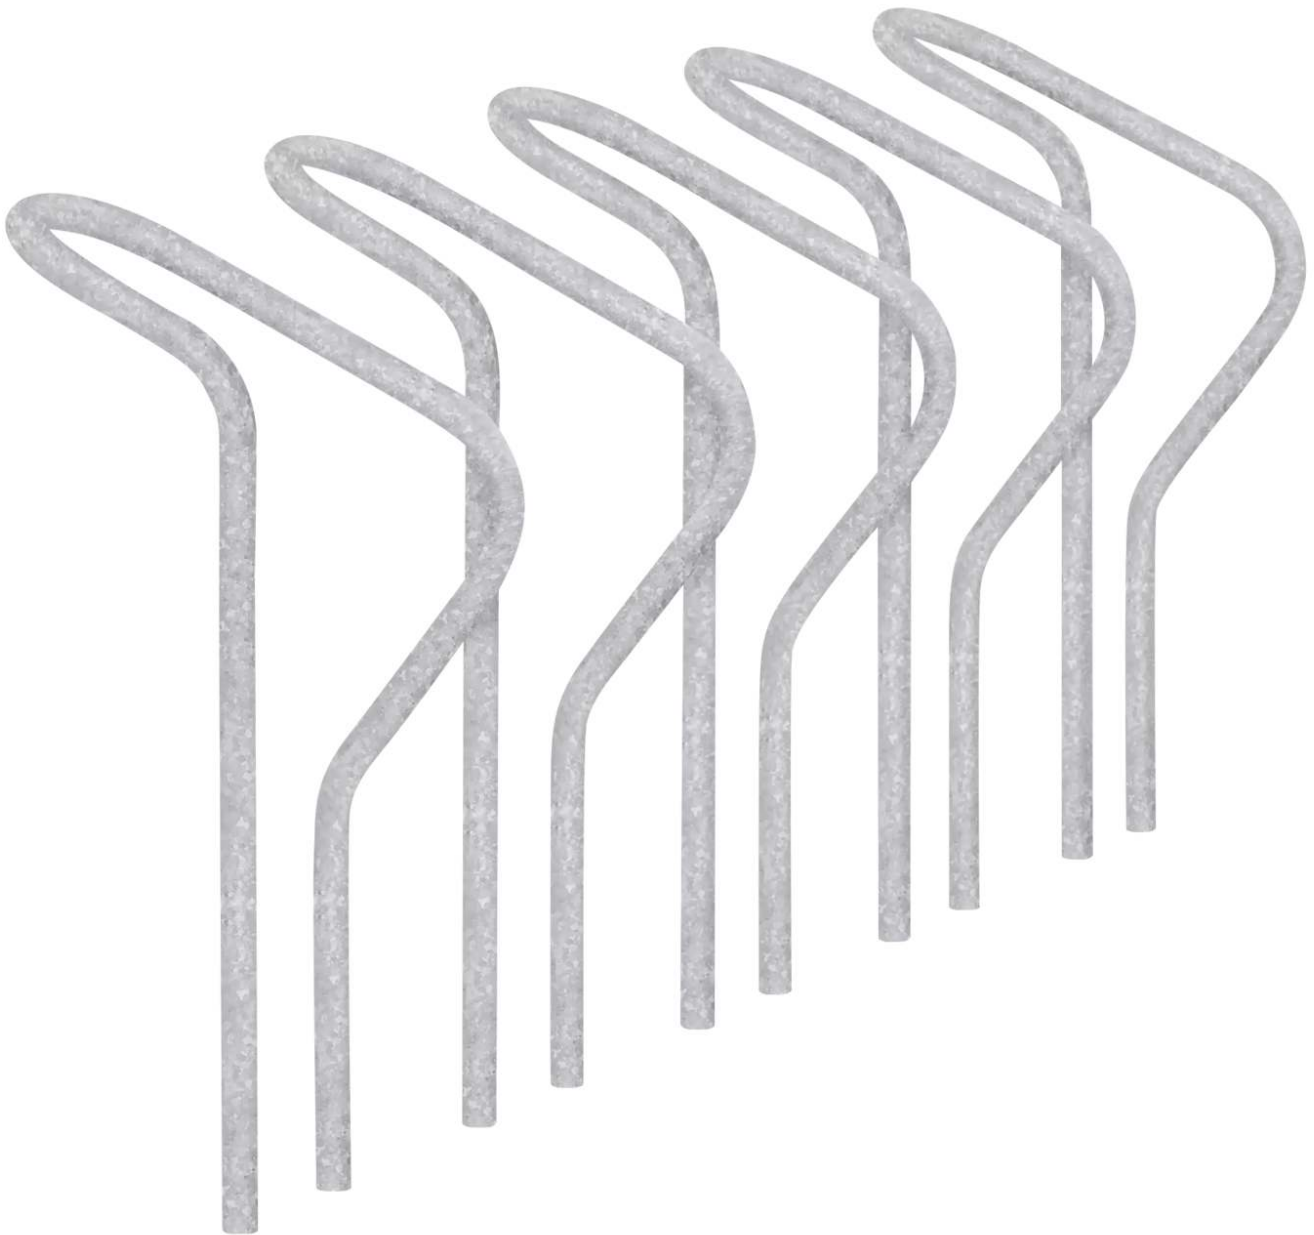

## Reihenanlehnbügel LARGO

einseitig, 5 Stellplätze, feuerverzinkt - 143.009

[www.ziegler-metall.de](http://www.ziegler-metall.de)

BESTELL-HOTLINE + BERATUNG zum Nulltarif! (Mo-Fr: 07.00-18.00 Uhr)

Free Call 0800 802 081 0000 Free Fax 0800 288 63 50 [beratung@ziegler-metall.de](mailto:beratung@ziegler-metall.de)

# Reihenanlehnbügel LARGO

einseitig, 5 Stellplätze, feuerverzinkt

Anlehnbügel aus Stahlrohr (Ø 31,7 mm) mit einem schrägen Rohrverlauf. Der Reihenanlehnbügel ist für alle Fahrradtypen und Reifenbreiten bestens geeignet und kann beliebig modular erweitert werden. Zum Eingraben mittels Verbindungsplatten aus Stahl (im Lieferumfang enthalten), ein Einbetonieren ist nicht notwendig. Ideal zum Anpflastern bzw. Aufschütten von Füllmaterial geeignet.

Oberfläche : feuerverzinkt

Produkttyp : Anlehnbügel

Bügelabstand : 277 mm

Anlieferung : zerlegt

Nutzung : einseitig

Rohr-Ø/ ProfilmäÙe : 31,7 mm

Radabstand : 500 mm

Material : Stahl

empfohlene Einbautiefe : 160 mm

Anzahl Anlehnbügel : 5 Stück

Breite : 2500 mm

Befestigungsart : zum Eingraben

Tiefe : 402 mm

Höhe über Flur : 825 mm

Gewicht : 50 kg

Höhe : 985 mm