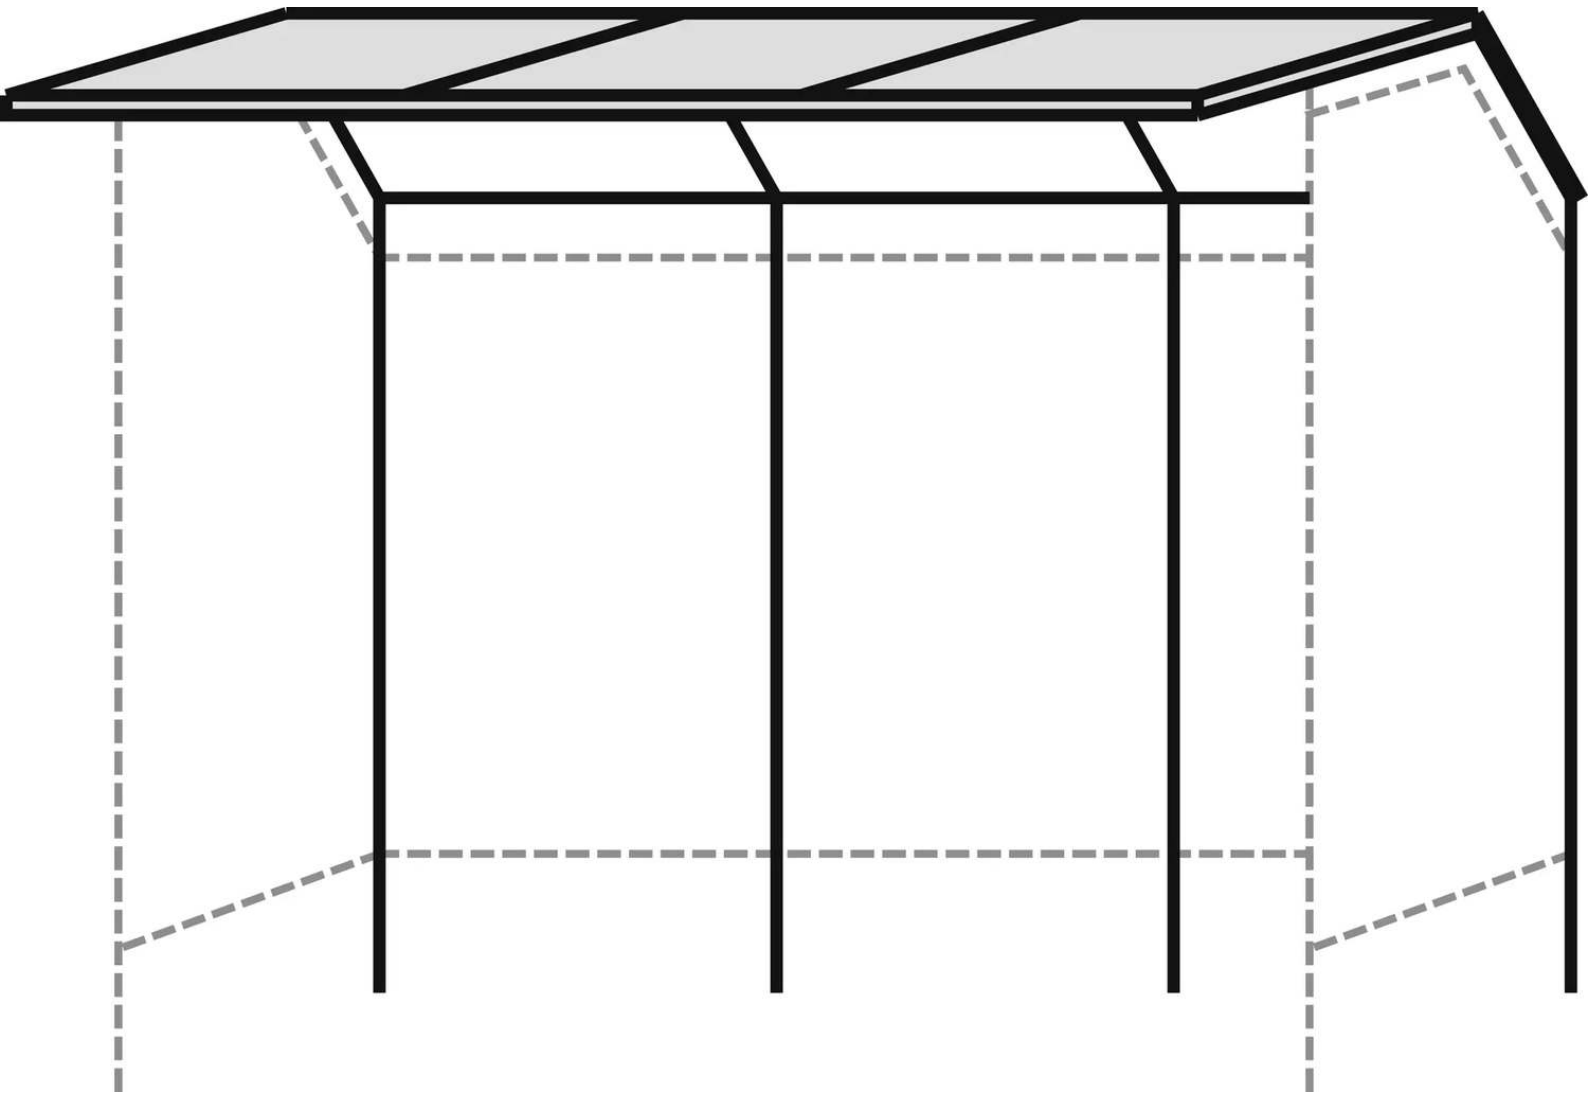

LÖSUNGEN FÜR STADTMOBILIAR, FAHRRADINFRASTRUKTUR
UND ÜBERDACHUNGEN

Überdachung SATURN

Komplettangebot - 149.529

BESTELL-HOTLINE + BERATUNG zum Nulltarif! (Mo–Do 7:00–18:00 Uhr und Fr 7:00–17:00 Uhr)

0800 100 49 02 | beratung@ziegler-metall.de | www.ziegler-metall.de

Angebote für gewerbliche Kunden. Netto-Preise zzgl. gesetzl. MwSt.