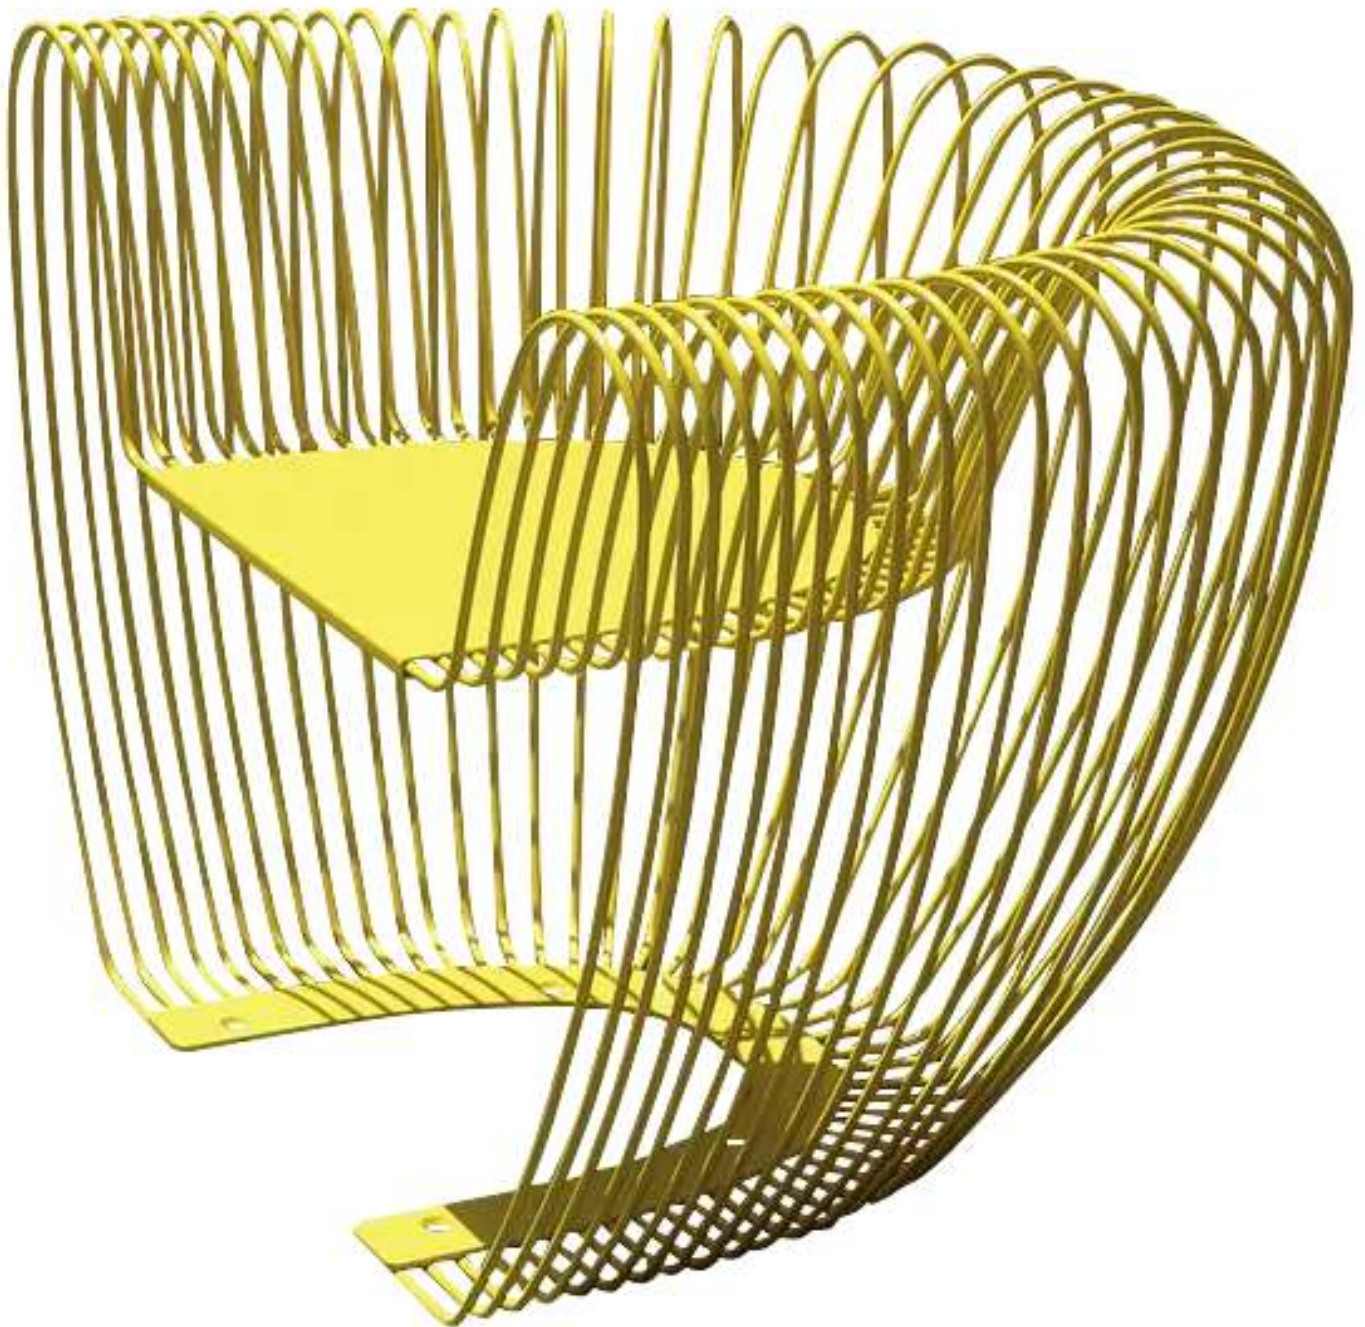

ZIEGLER[®]
Mehr Wert für draußen.

Ihr innovativer Partner für Stahlleichtbau
und Freiflächengestaltung

TOP-QUALITÄT
- direkt vom -
HERSTELLER!

Sitz BUBBLE

mit Rücken- und Armlehnen - 152.005

www.ziegler-metall.de

Sitz BUBBLE

mit Rücken- und Armlehnen

Sitz mit Armlehnen komplett aus Edelstahl V2A mit einem Gestell aus Rundstahl Ø 8 mm. Sitzfläche aus 3 mm starkem Stahlblech. Befestigungsmaterial im Lieferumfang enthalten.

Anlieferung : montiert
Rückenlehne : ja
Armlehnen : ja
Sitzform : gerade
Oberfläche Auflage : lackiert
Breite : 1050 mm
Material Unterkonstruktion : Edelstahl
Produkttyp : Sitz
Material Auflage : Edelstahl
Befestigungsart : zum Aufdübeln bei +/- 0 mm
Oberfläche Unterkonstruktion : lackiert
Sitzhöhe : 450 mm
Sitztiefe : 340 mm
Tiefe : 640 mm
Höhe : 740 mm
Sitzbreite : 450 mm

zum Webshop

Sitz BUBBLE aus Edelstahl und zusätzlich lackiert in RAL 9010 reinweiß

Detail: Edelstahlstreben in RAL 1037 sonnengelb

Sitz BUBBLE aus Edelstahl

Sitz BUBBLE aus Edelstahl