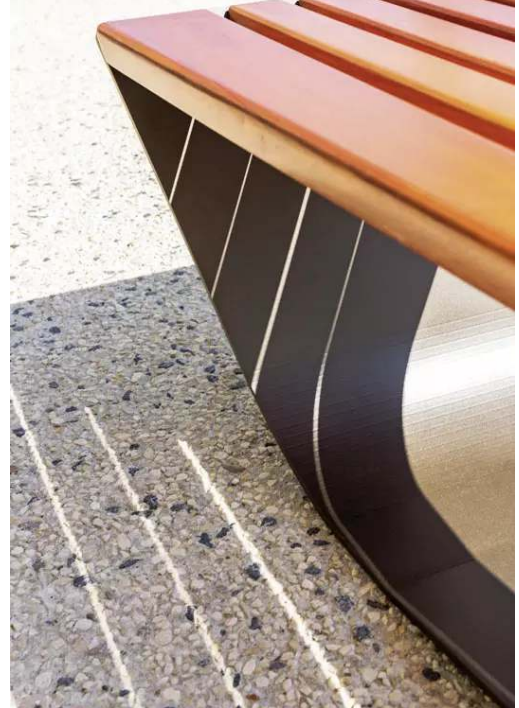

Detail: Sitzfläche