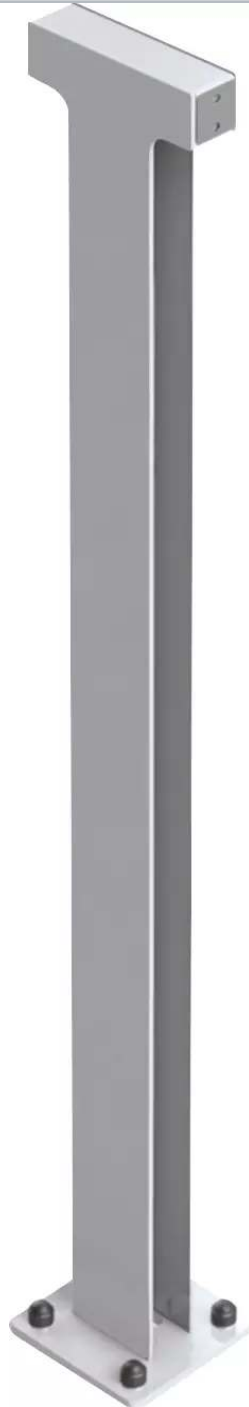

ZIEGLER[®]
Mehr Wert für draußen.

Ihr innovativer Partner für Stahlleichtbau
und Freiflächengestaltung

TOP-QUALITÄT
- direkt vom -
HERSTELLER!

Mittelstütze

zum Aufdübeln bei -200 mm - 161.449

www.ziegler-metall.de

Mittelstütze

zum Aufdübeln bei -200 mm

Design - Mittelstütze im H-Profil (100 x 60 mm) aus feuerverzinktem Stahlblech mit Abdeckkappe pulverbeschichtet in RAL 9002. Stahlteile feuerverzinkt und pulverbeschichtet. Design-Stützen mit Fußplatte (165 x 165 mm) zum Aufdübeln bei -200 mm.