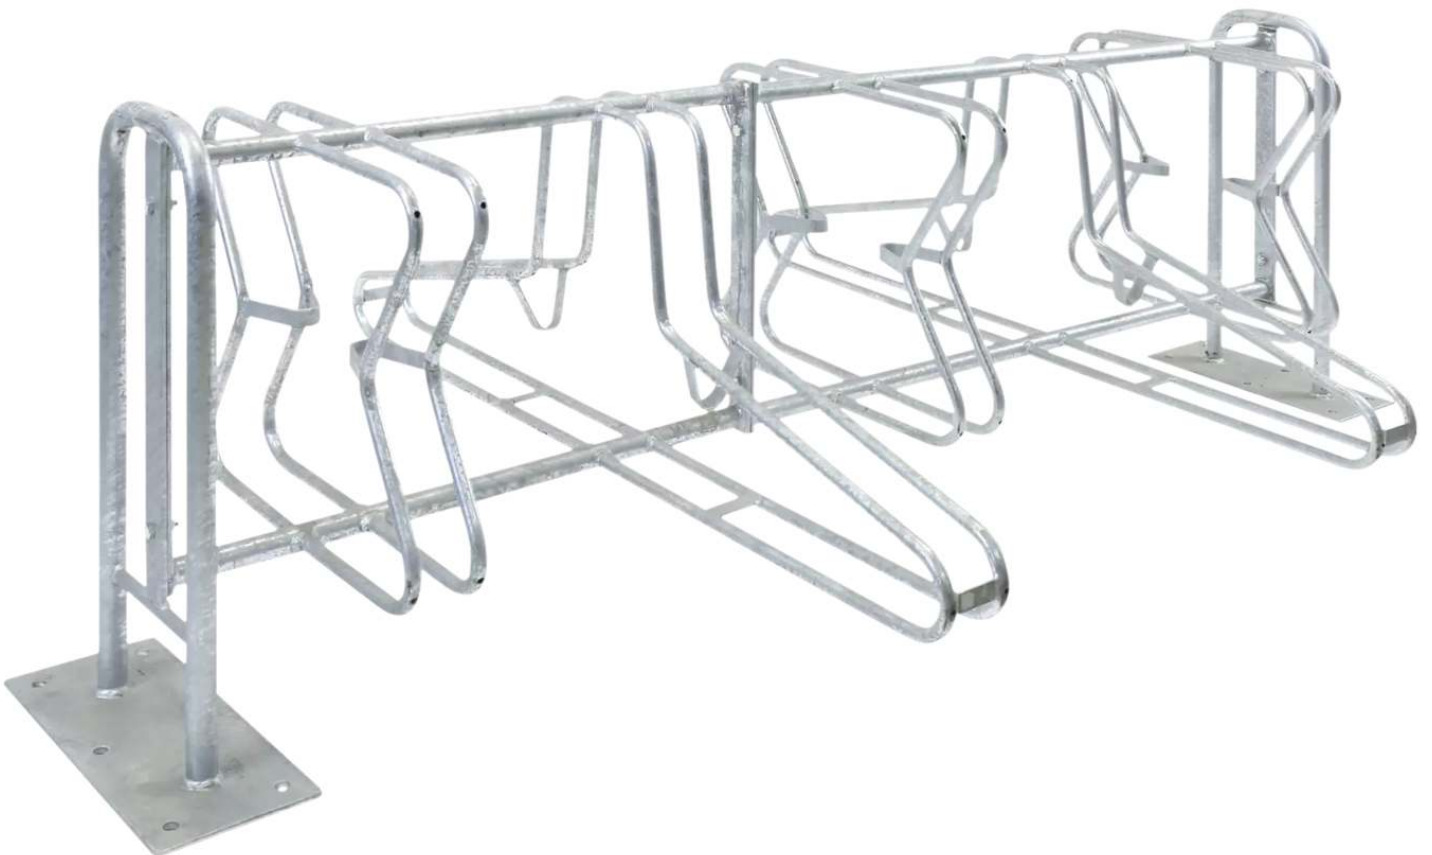

ZIEGLER[®]
Mehr Wert für draußen.

Ihr innovativer Partner für Stahlleichtbau
und Freiflächengestaltung

TOP-QUALITÄT
- direkt vom -
HERSTELLER!

Fahrradständer MADISON

zum Aufdübeln, 10 Stellplätze - 161.935

Fahrradständer MADISON

zum Aufdübeln, 10 Stellplätze

Stahl-Grundrahmen aus Rundrohr Ø28mm. Haltebügel aus Rundrohr Ø15mm, abwechselnd hoch/ tief angeordnet.

Nutzung : doppelseitig

Radabstand : 350 mm

Befestigungsart : zum Aufdübeln

Oberfläche : feuerverzinkt

empfohlene Einbautiefe : +/-0 mm

Anlieferung : zerlegt

Radeinstellung : hoch / tief

Anzahl Stellplätze : 10 Stück

Material : Stahl

Tiefe : 1080 mm

Produkttyp : Fahrradständer

Reifenbreite : 55 mm

Einstellwinkel : 90°

Breite : 1750 mm

Gewicht : 33 kg

Höhe : 600 mm

zum Webshop