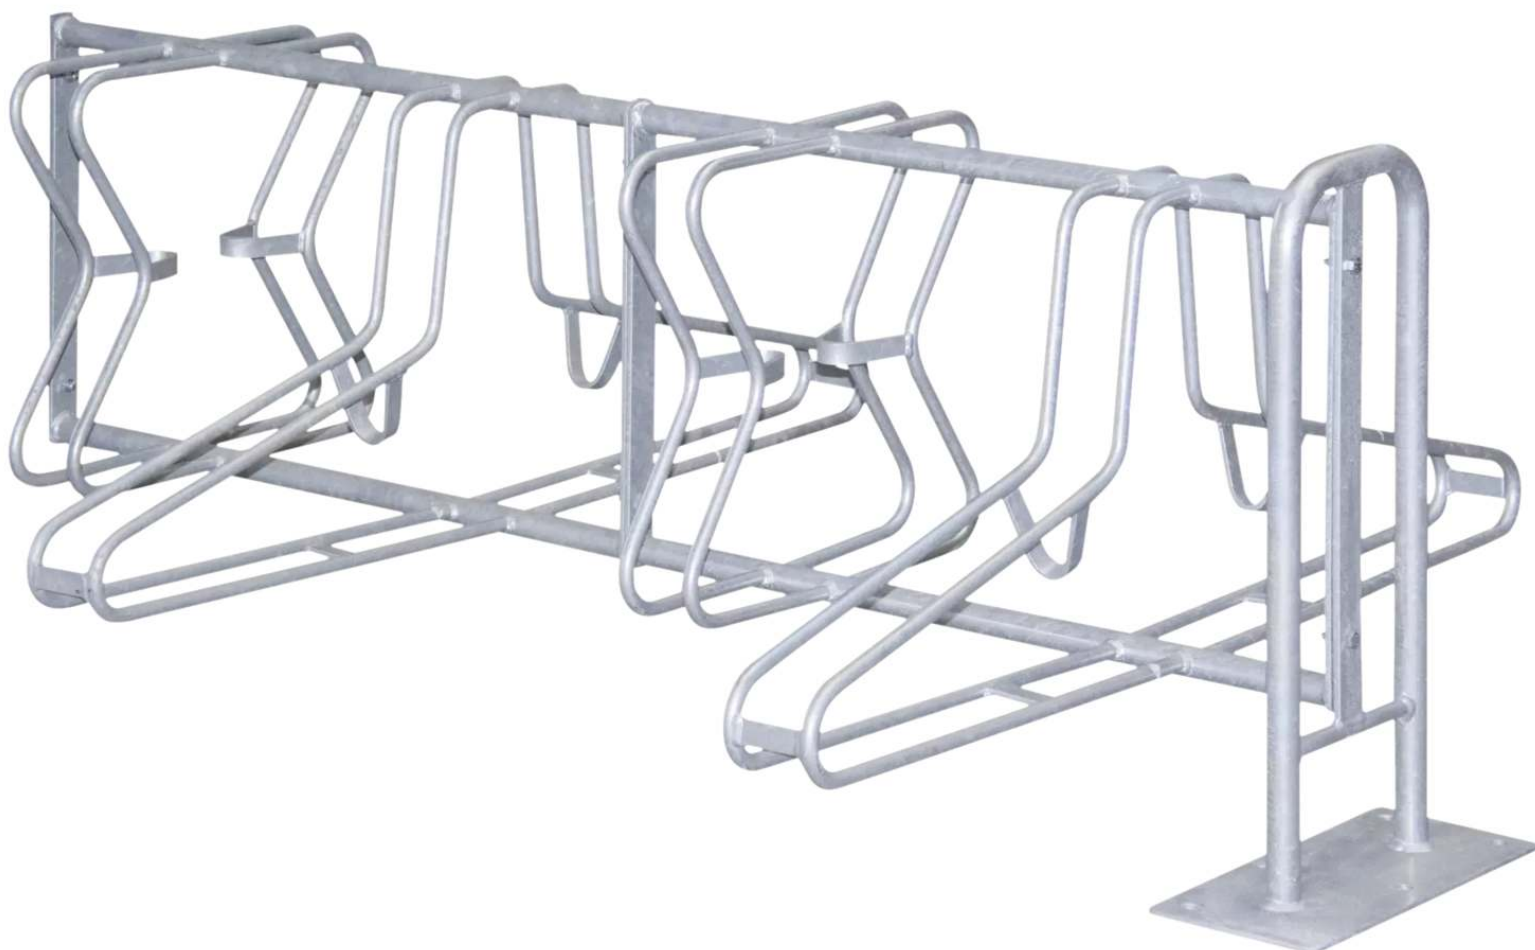

Ihr innovativer Partner für Stahlleichtbau
und Freiflächengestaltung

TOP-QUALITÄT
- direkt vom -
HERSTELLER!

Fahrradständer MADISON

zum Aufdübeln, 8 Stellplätze - 161.939

www.ziegler-metall.de

BESTELL-HOTLINE + BERATUNG zum Nulltarif! (Mo-Fr: 07.00-18.00 Uhr, Sa: 08.00-12.00 Uhr)

Tel. 0800 / 100 49 01

Free Fax 0800 288 63 50

info@ziegler-metall.de

Angebote für gewerbliche Kunden. Netto-Preise zzgl. gesetzl. MwSt.

Fahrradständer MADISON

zum Aufdübeln, 8 Stellplätze

Stahl-Grundrahmen aus Rundrohr Ø28mm. Haltebügel aus Rundrohr Ø15mm, abwechselnd hoch/ tief angeordnet.

Befestigungsart : zum Aufdübeln

Oberfläche : feuerverzinkt

empfohlene Einbautiefe : +/-0 mm

Nutzung : doppelseitig

Radabstand : 350 mm

Anlieferung : zerlegt

Radeinstellung : hoch / tief

Material : Stahl

Tiefe : 1080 mm

Produkttyp : Fahrradständer

Reifenbreite : 55 mm

Einstellwinkel : 90°

Breite : 1400 mm

Anzahl Stellplätze : 8 Stück

Gewicht : 25 kg

Höhe : 600 mm