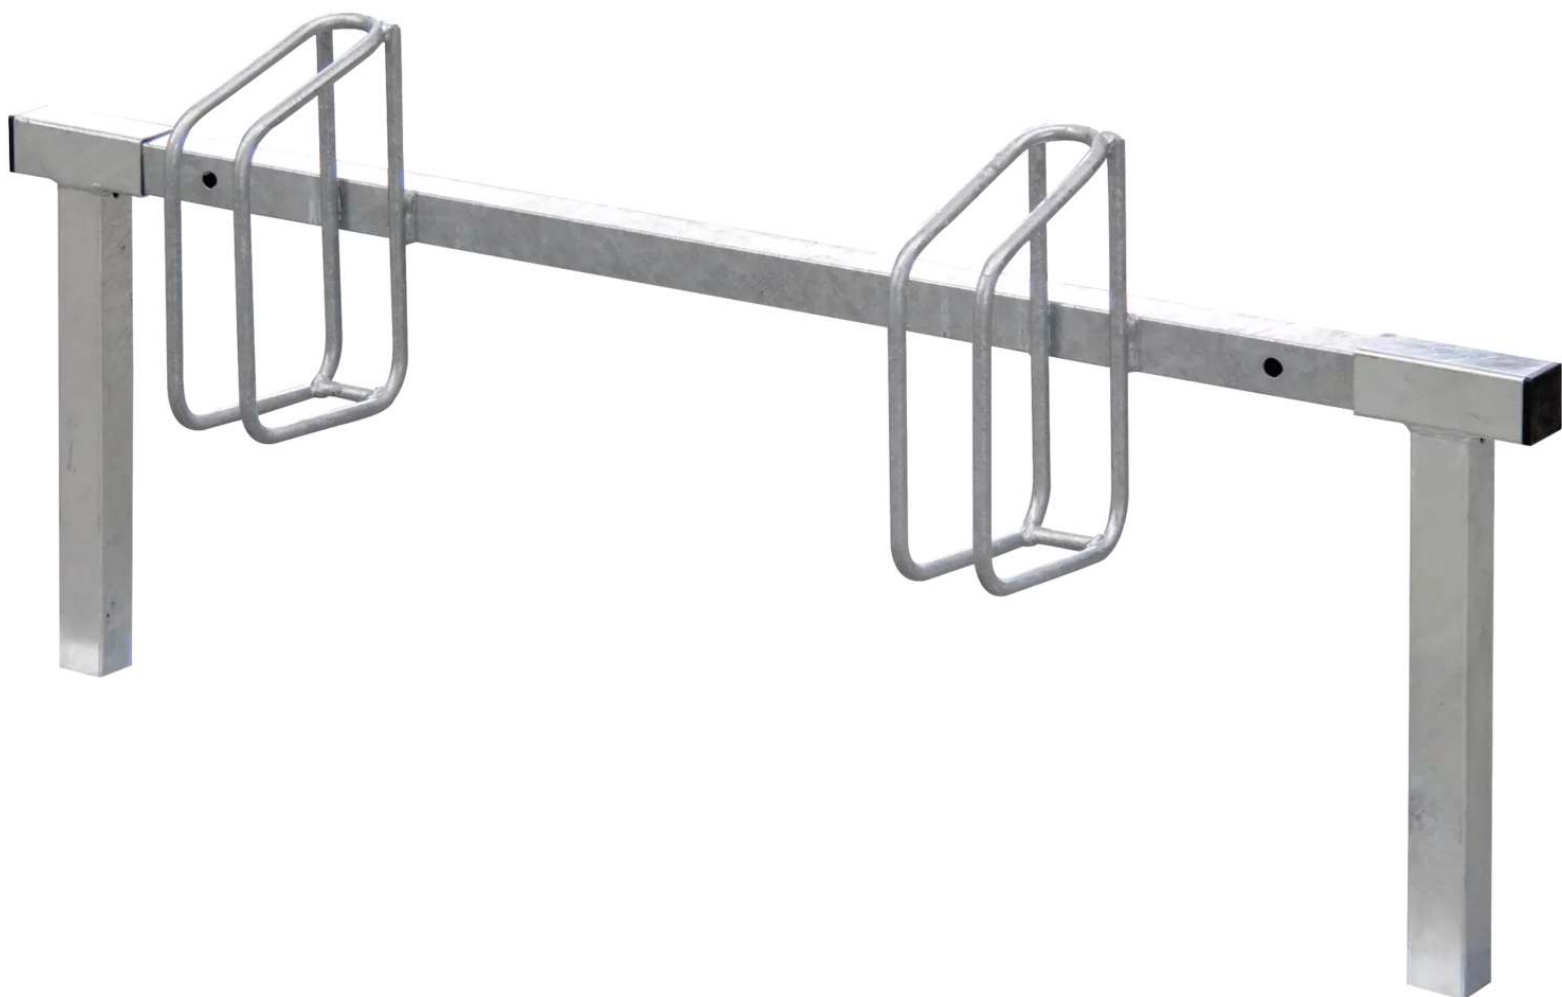

## Fahrradständer CARTAGO

zum Einbetonieren, 2 Stellplätze - 161.945

[www.ziegler-metall.de](http://www.ziegler-metall.de)

BESTELL-HOTLINE + BERATUNG zum Nulltarif! (Mo-Fr: 07.00-18.00 Uhr)

Free Call 0800 802 081 0000 Free Fax 0800 288 63 50 [beratung@ziegler-metall.de](mailto:beratung@ziegler-metall.de)

# Fahrradständer CARTAGO

zum Einbetonieren, 2 Stellplätze

Stecksystem, Stahl-Grundrahmen aus Vierkantrohr 30x30mm. Haltebügel aus Rundstahl Ø10mm.

Oberfläche : feuerverzinkt

Befestigungsart : zum Einbetonieren

Nutzung : einseitig

Produkttyp : Fahrradständer

Anlieferung : zerlegt

Radeinstellung : tief

Material : Stahl

Einstellwinkel : 90°

Radabstand : 500 mm

Anzahl Stellplätze : 2 Stück

empfohlene Einbautiefe : 250 mm

Reifenbreite : 45 mm

Breite : 1110 mm

Tiefe : 215 mm

Höhe : 490 mm

Gewicht : 6 kg

**zum Webshop**