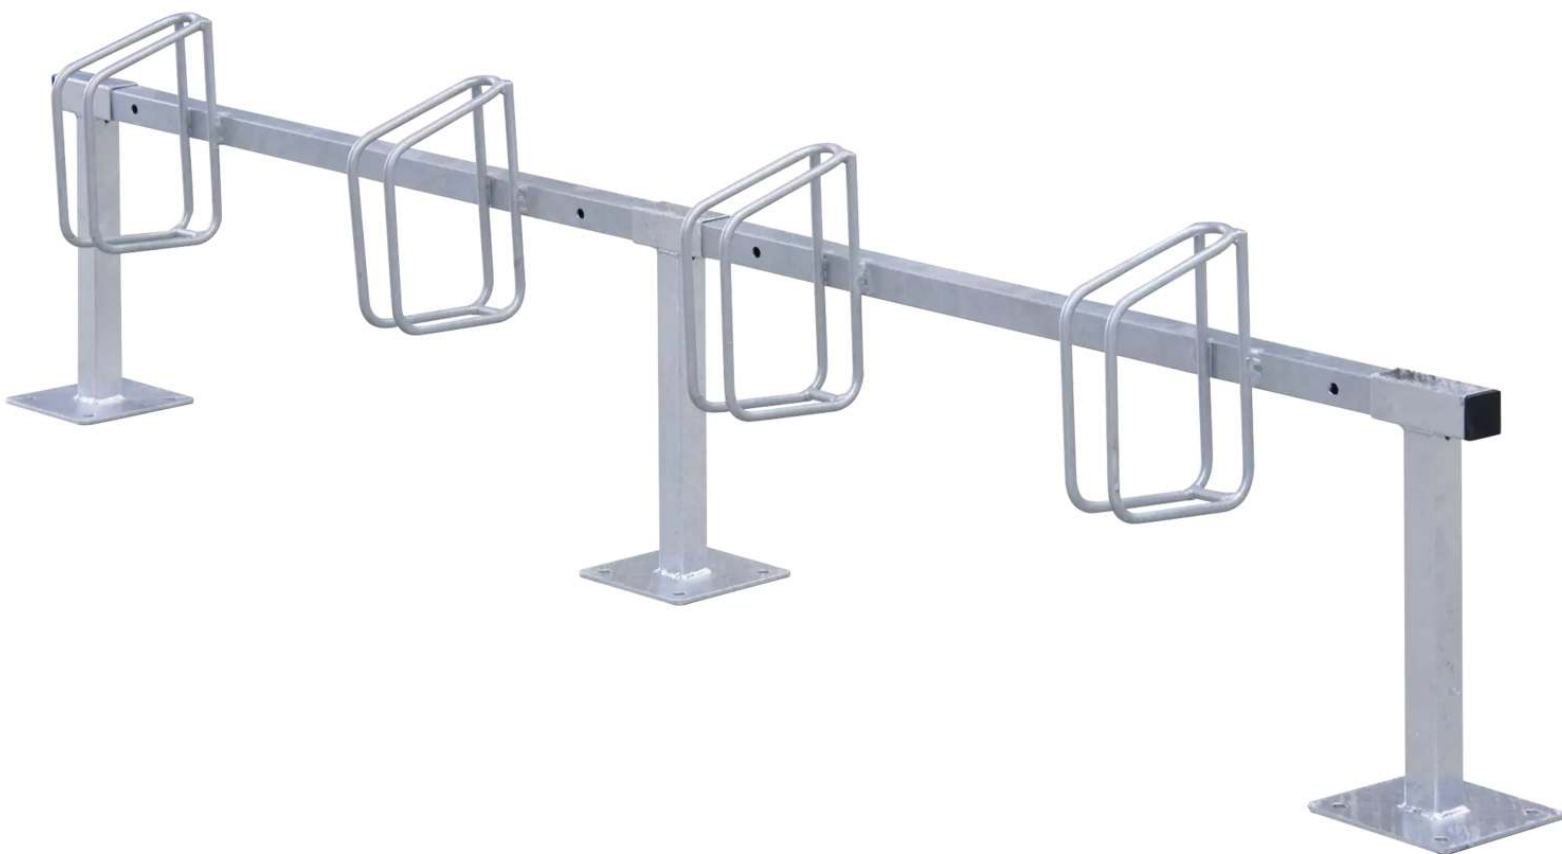

ZIEGLER[®]

Mehr Wert für draußen.

Ihr innovativer Partner für Stahlleichtbau
und Freiflächengestaltung

TOP-QUALITÄT
- direkt vom -
HERSTELLER!

Fahrradständer CARTAGO

Zum Aufdübeln, 4 Stellplätze - 161.952

www.ziegler-metall.de

Fahrradständer CARTAGO

Zum Aufdübeln, 4 Stellplätze

Stecksystem bestehend aus 2-er Einheiten. Stahl-Grundrahmen aus Vierkantrohr (30x30mm), Fußplatte (150x150mm), 4 Bohrungen, 11mm. Haltebügel aus Rundstahl (Ø10mm).

Befestigungsart : zum Aufdübeln

Oberfläche : feuerverzinkt

empfohlene Einbautiefe : +/- 0 mm

Anlieferung : zerlegt

Nutzung : einseitig

Produkttyp : Fahrradständer

Radeinstellung : tief

Einstellwinkel : 90°

Radabstand : 500 mm

Material : Stahl

Gewicht : 13 kg

Anzahl Stellplätze : 4 Stück

Reifenbreite : 45 mm

Tiefe : 215 mm

Breite : 2110 mm

Höhe : 490 mm